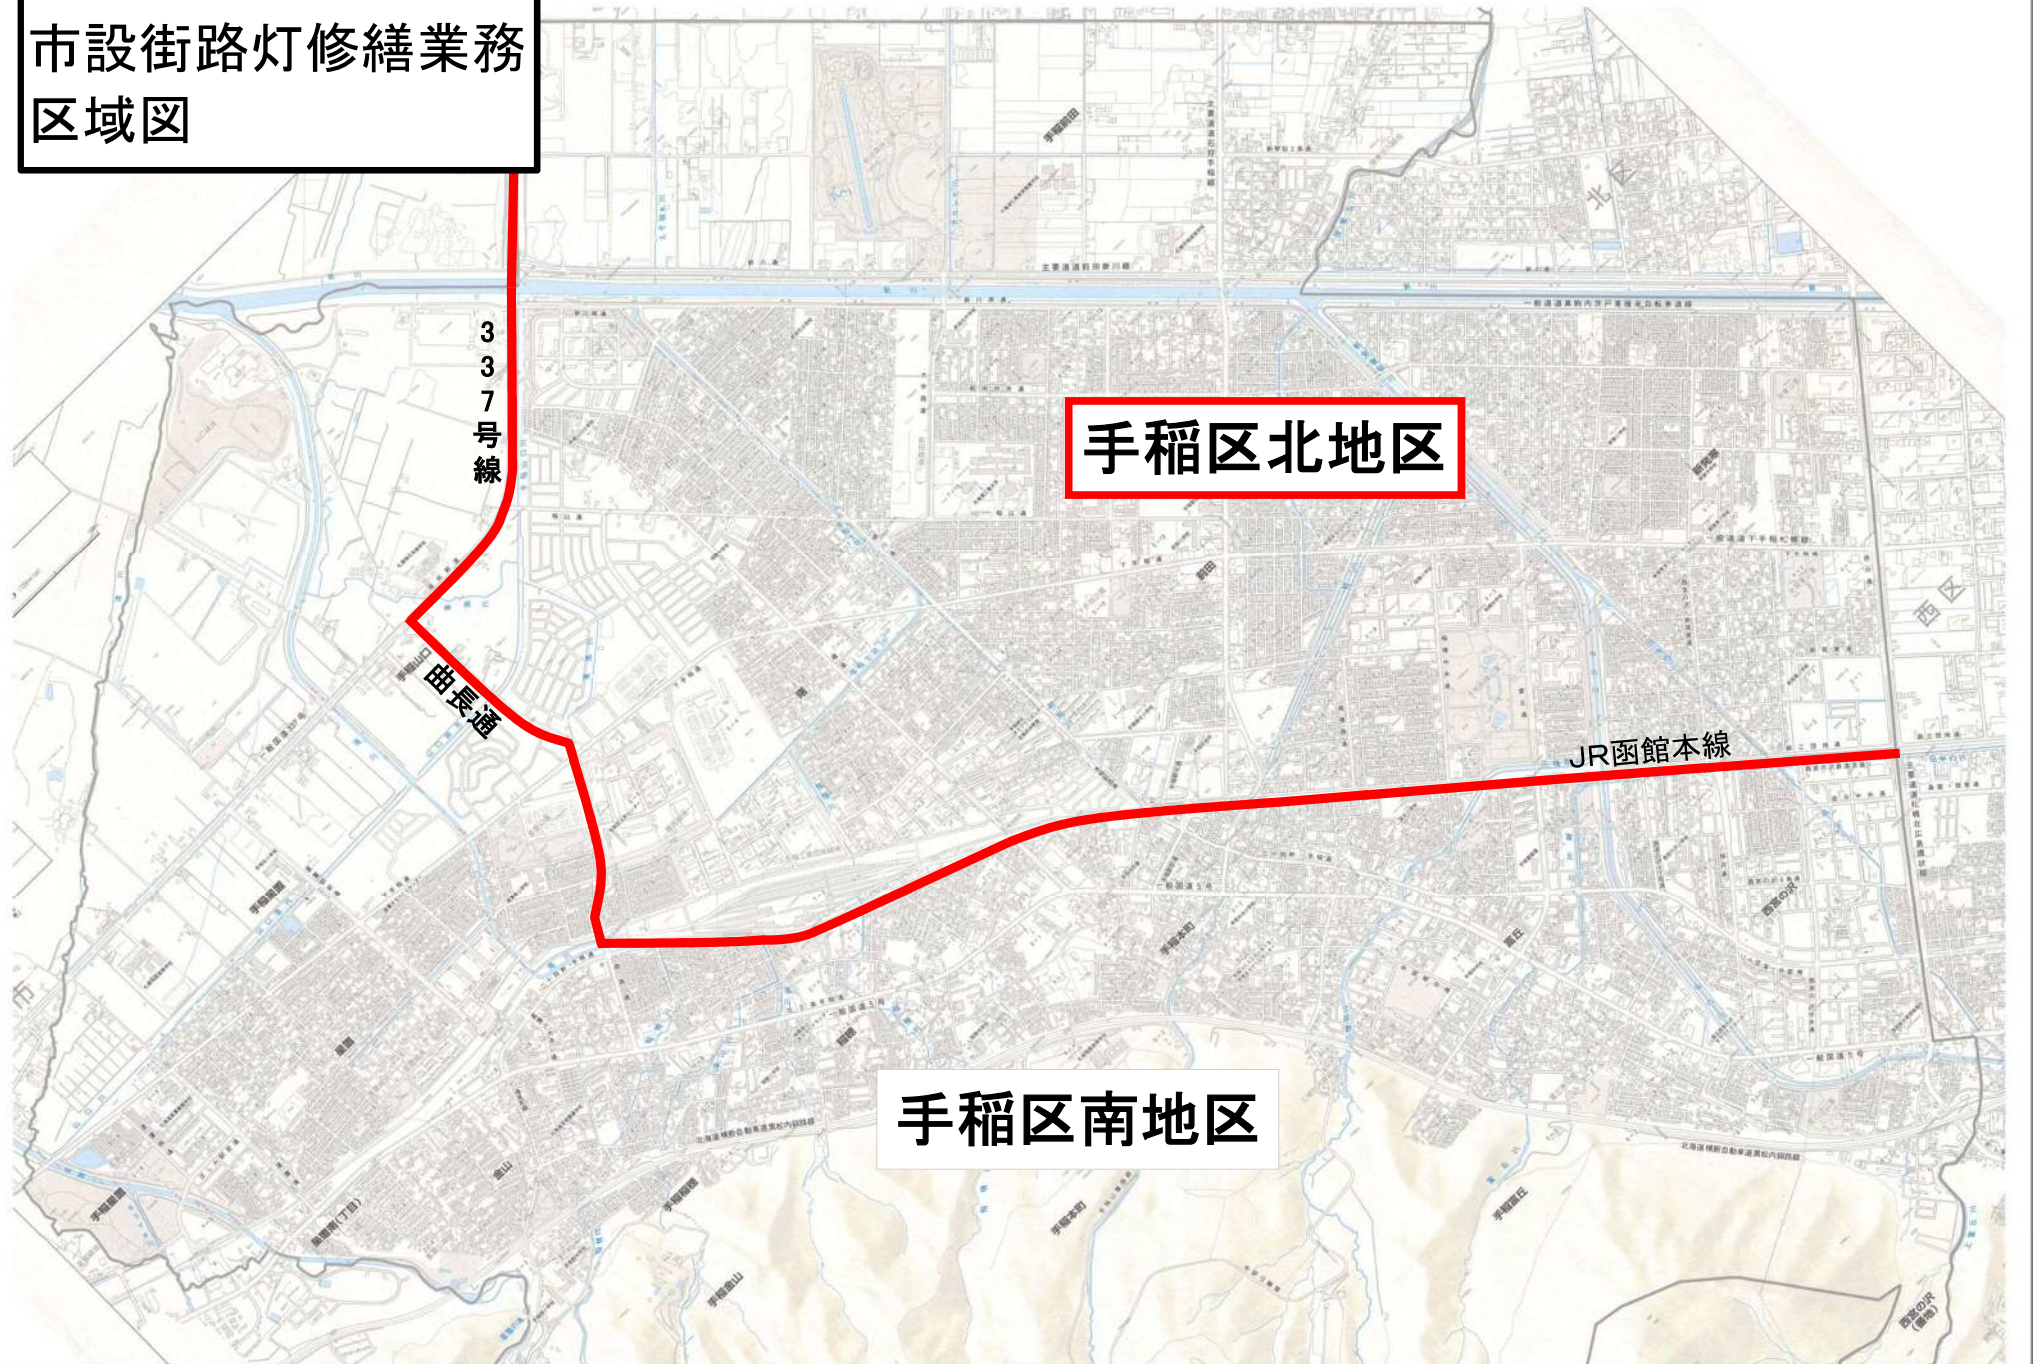

手稲区
市設街路灯修繕業務
区域図

手稲区現況図

手稲区北地区

手稲区南地区

337号線

由長通

JR函館本線