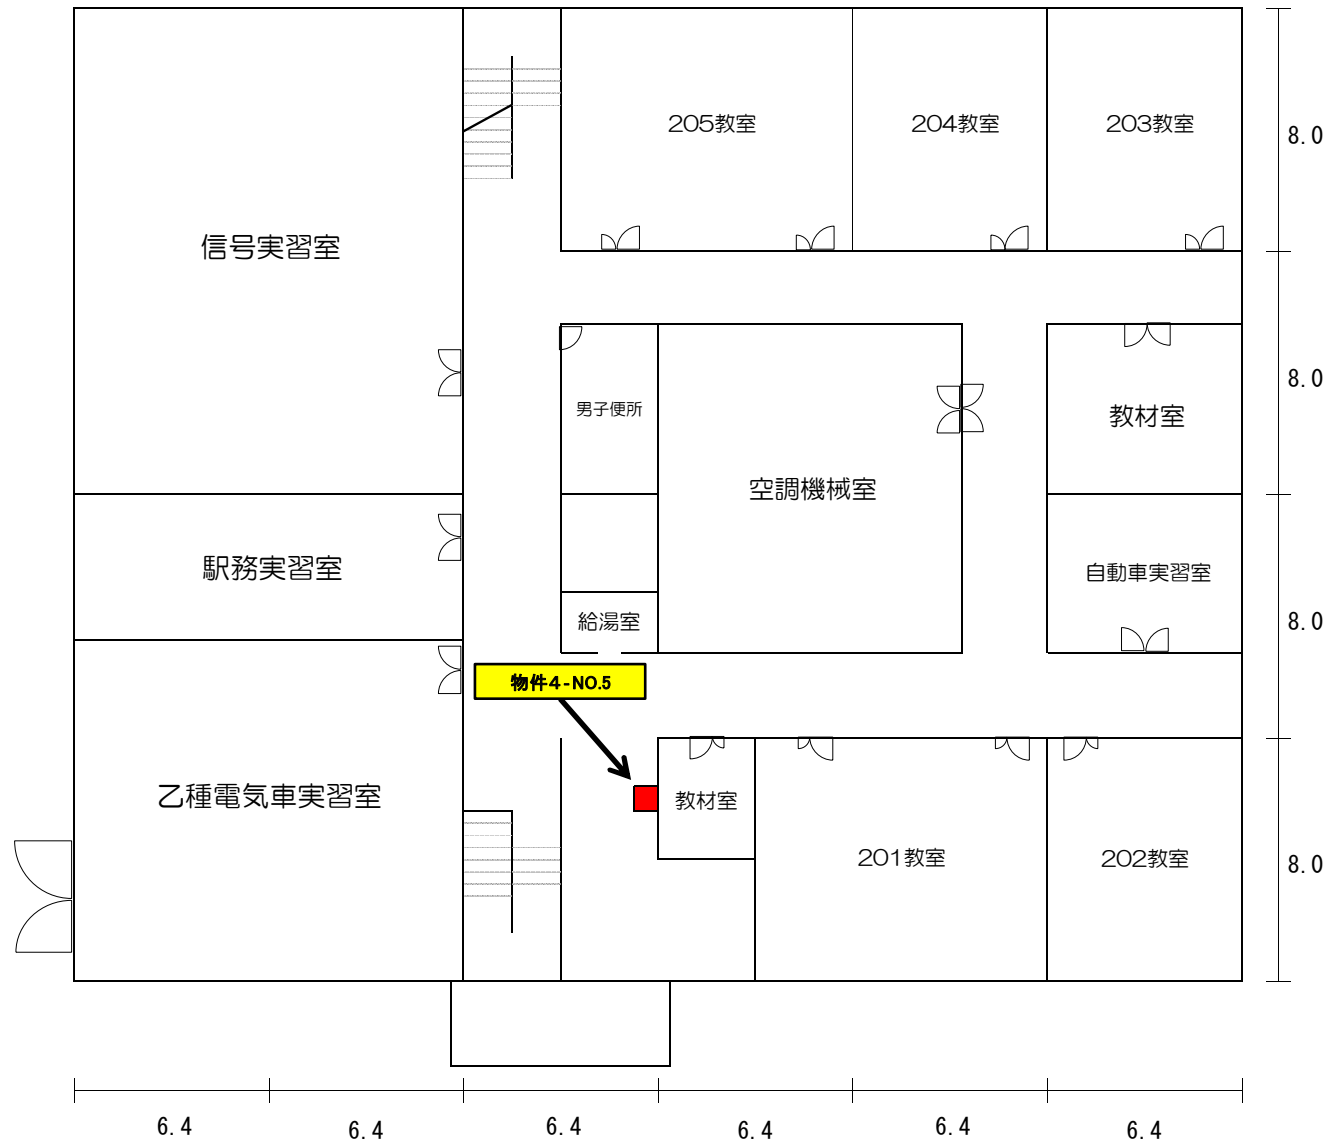

添付図面4 (物件4)

東豊線乗務庁舎

東豊線乗務庁舎

物件4-NO.2

東豊乗務庁舎

教習所

交通局教習所庁舎 2階概略図

※ 本図は概略であって、実際とは若干異なります(各部寸法の比率等)。