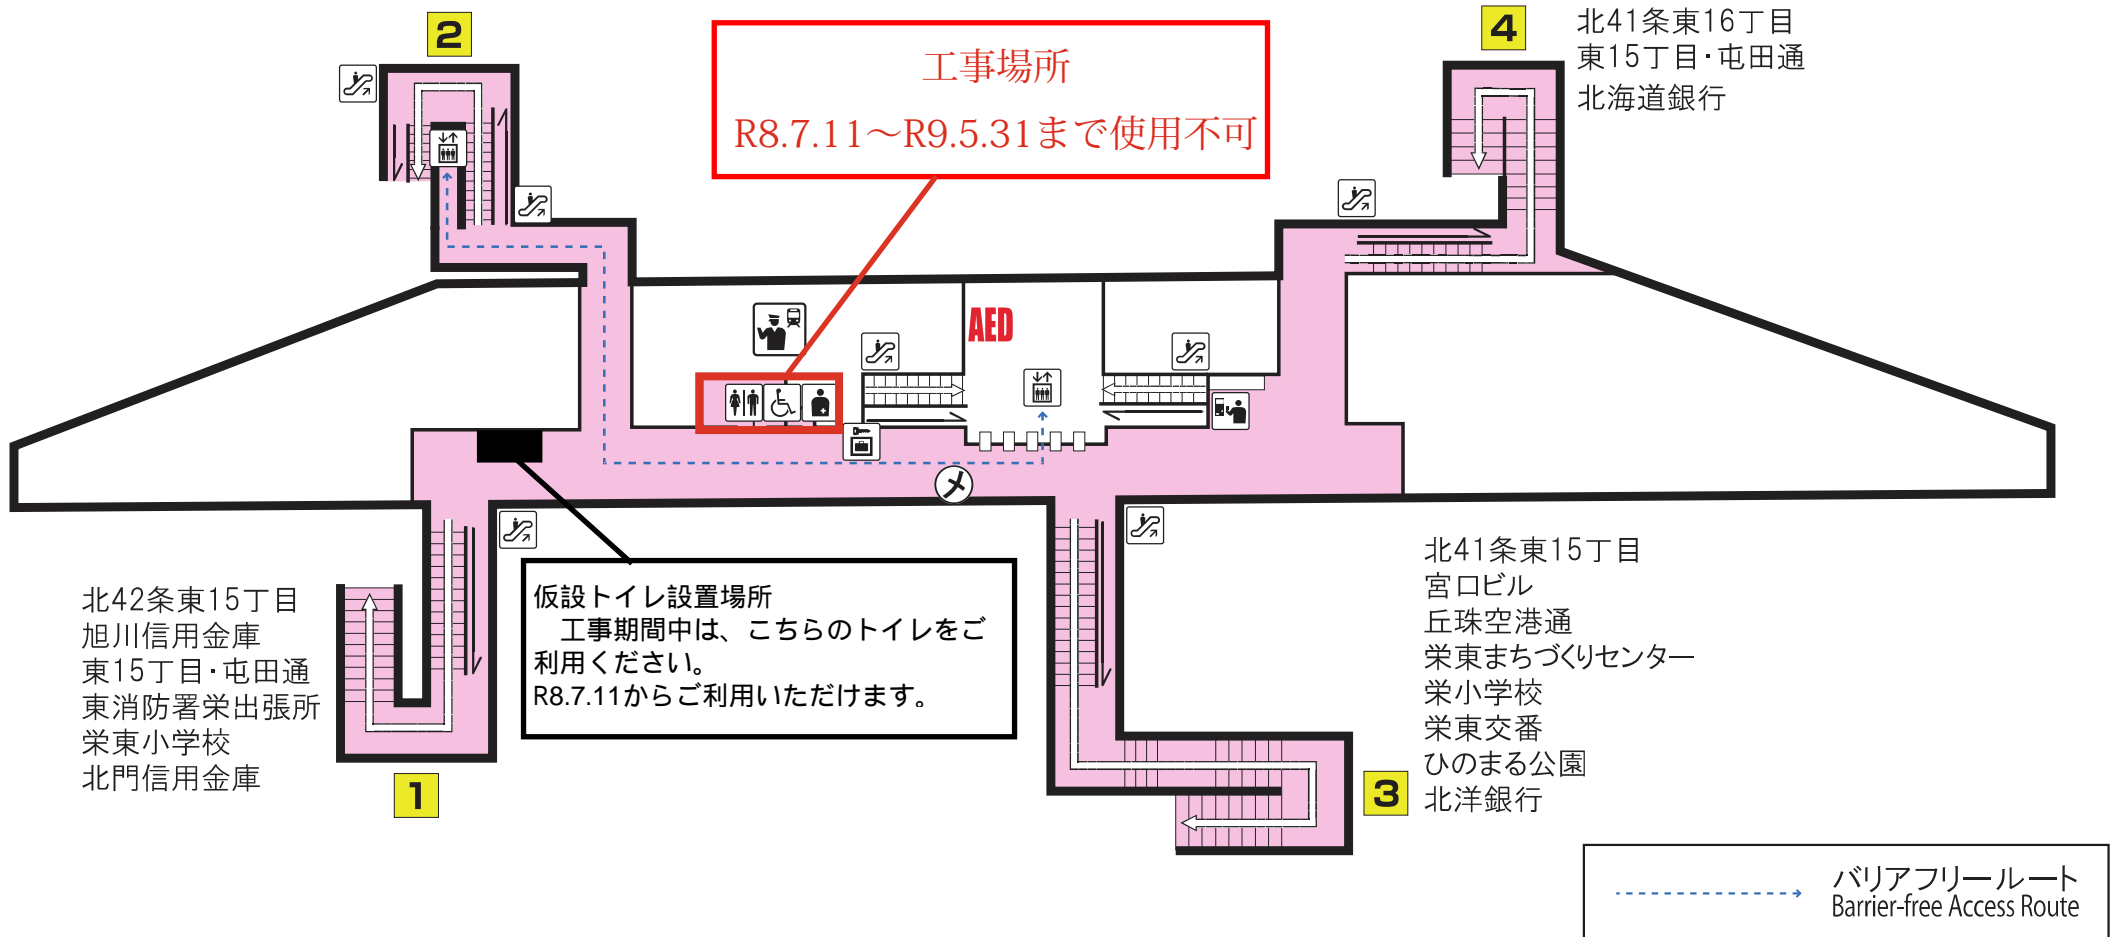

H  
01

# 東豊線 栄町駅

Toho Line  
Sakaemachi Station

- |   |                         |                                    |                         |
|---|-------------------------|------------------------------------|-------------------------|
| 駅事務室<br>Station Office  | コインロッカー<br>Coin lockers | エスカレーター<br>Escalator               | バスターミナル<br>Bus Terminal |
| 券売機<br>Ticket-vending machines  | 売店<br>Convenience store | エレベーター<br>Elevator                 | 市電停留所<br>Streetcar Stop |
| 化粧室<br>Toilets  | 公衆電話<br>Telephone       | SOS 非常ボタン<br>Emergency call button | AED                     |
| オストメイト・車いす対応身障者用トイレ<br>Facilities for Ostomates/Accessible facilities |                         | メトロギャラリー                           |                         |