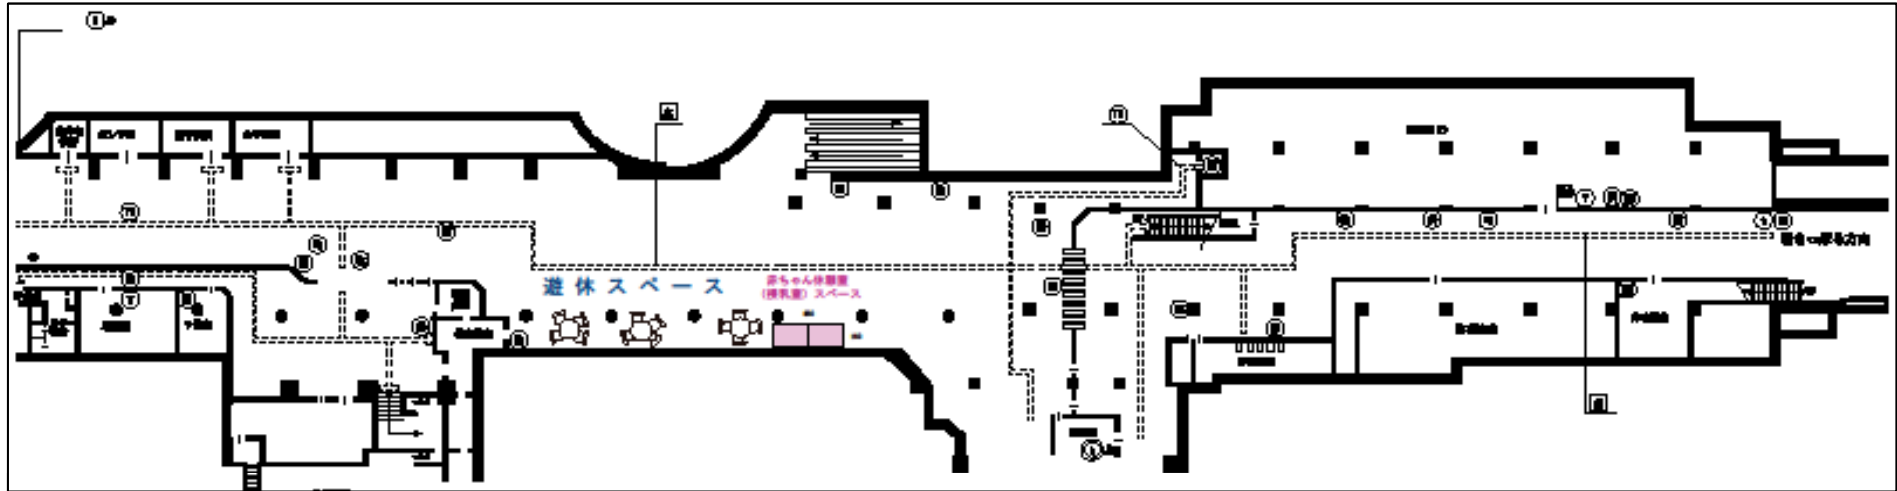

授乳BOX設置

大通駅の東西線と東豊線をつなぐ改札内の通路に設置。（詳細：下記図位置）

【設置備品】

	暖房設備
	ダストボックス(消臭機能付)
	おむつ交換台
	授乳チェア
	カーテン (カーテンレールも含む。)
	サイドテーブル
	ミラー