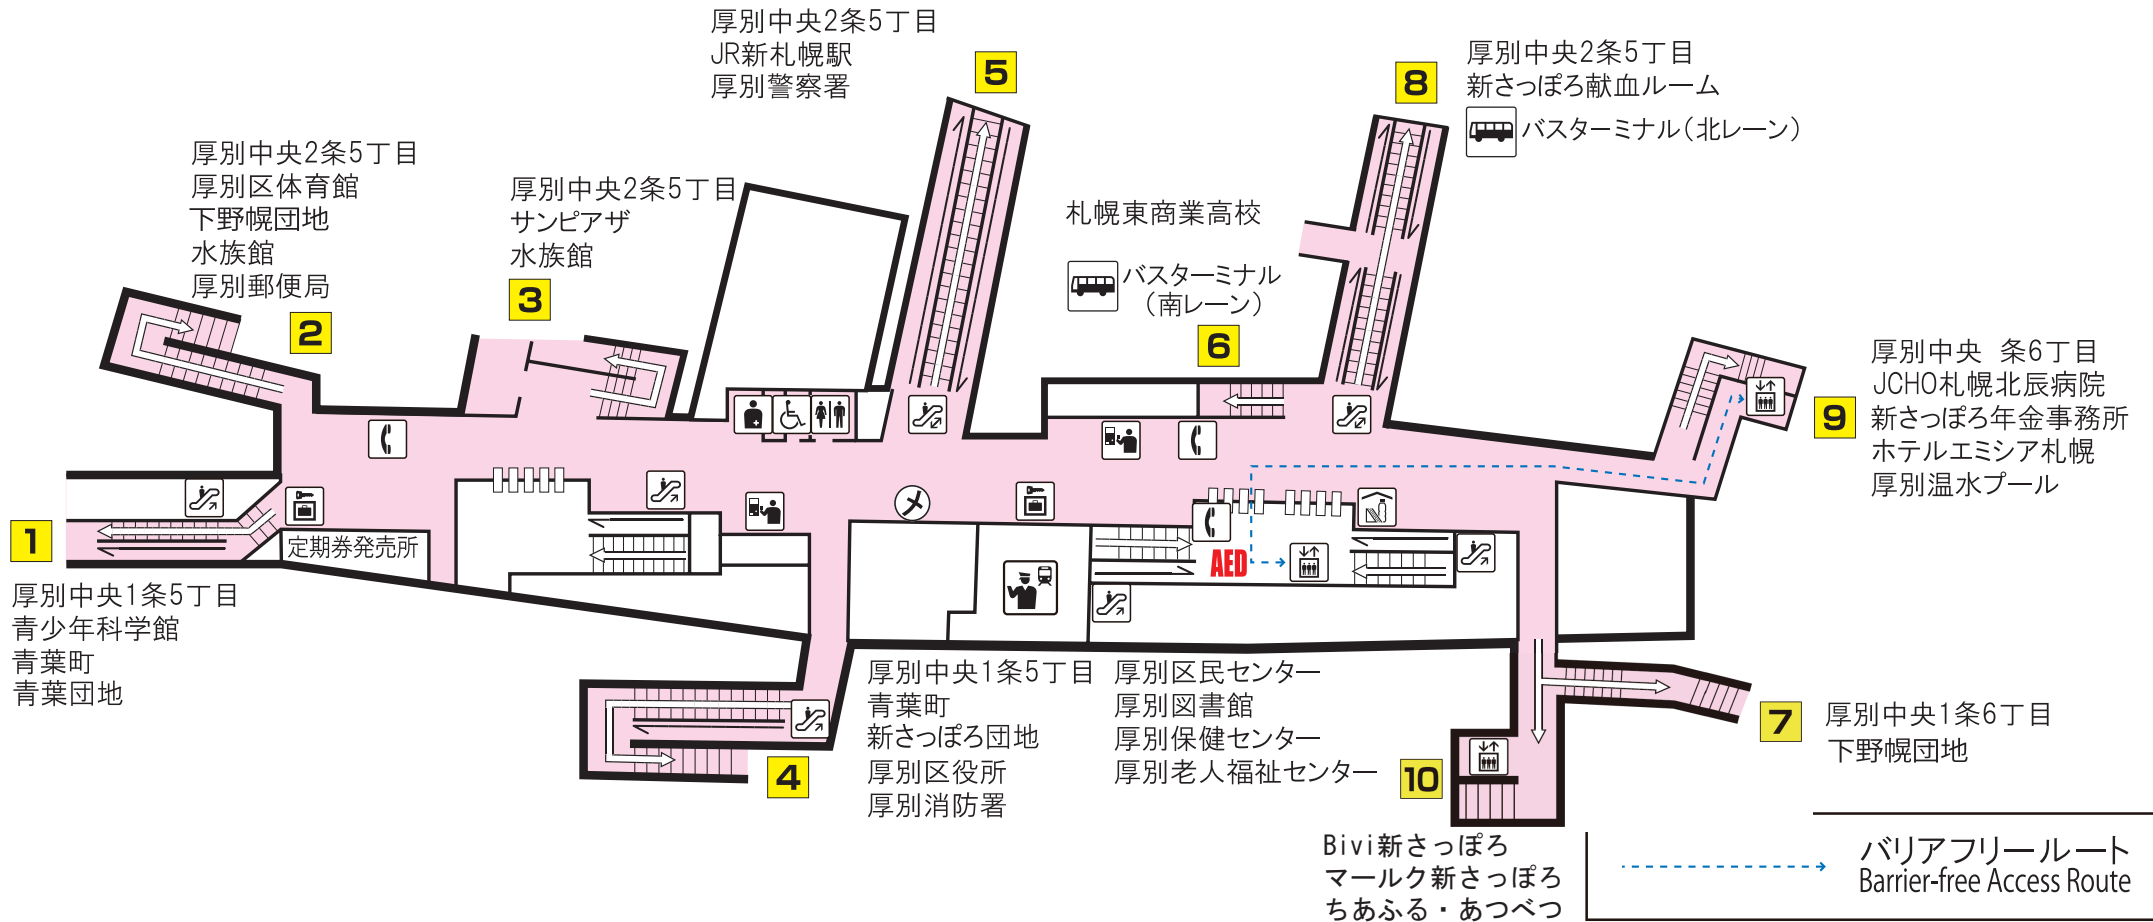

# 東西線 新さっぽろ駅

## Tozai Line Shin Sapporo Station

駅事務室 Station Office	コインロッカー Coin lockers	エスカレーター Escalator	バスターミナル Bus Terminal
券売機 Ticket-vending machines	売店 Convenience store	エレベーター Elevator	市電停留所 Streetcar Stop
化粧室 Toilets	公衆電話 Telephone	SOS 非常ボタン Emergency call button	AED
オストメイト・車いす対応身障者用トイレ Facilities for Ostomates/Accessible facilities		メロギャラリー	