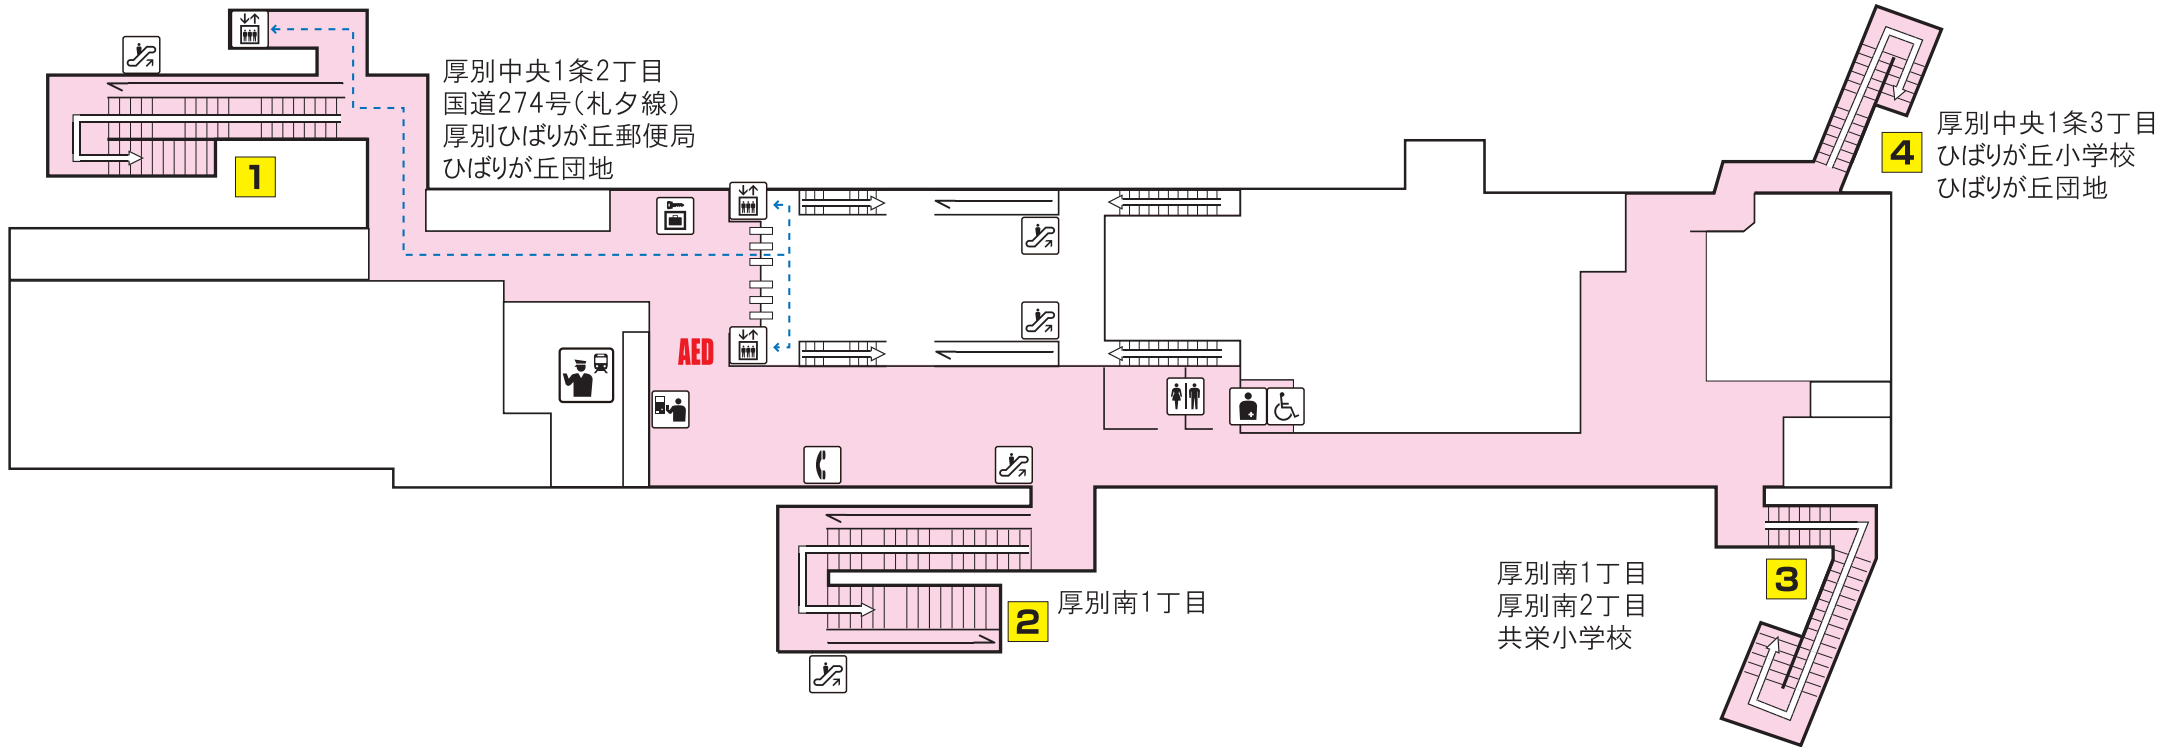

T
18

東西線 ひばりが丘駅 Tozai Line Hibarigaoka Station

駅事務室 Station Office	コインロッカー Coin lockers	エスカレーター Escalator	バスターミナル Bus Terminal
券売機 Ticket-vending machines	売店 Convenience store	エレベーター Elevator	市電停留所 Streetcar Stop
化粧室 Toilets	公衆電話 Telephone	SOS 非常ボタン Emergency call button	AED
オストメイト・車いす対応身障者用トイレ Facilities for Ostomates/Accessible facilities	本 metro文庫	metroギャラリー	