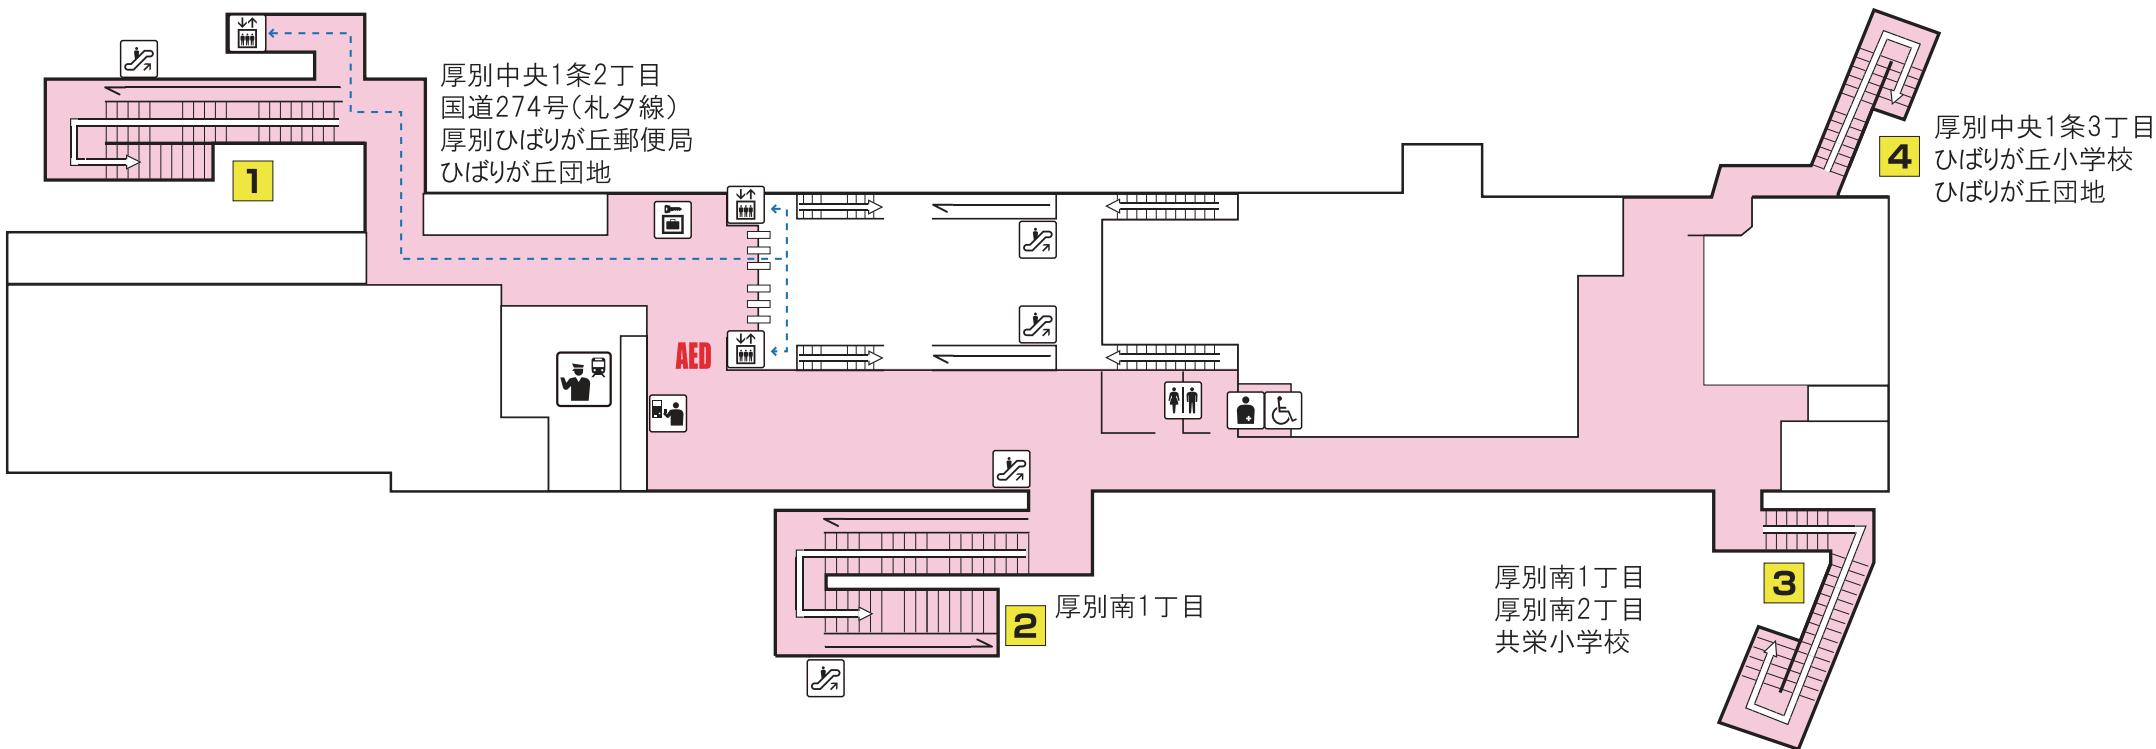

T
18

東西線 ひばりが丘駅 Tozai Line Hibarigaoka Station

 駅事務室
Station Office

 券売機
Ticket-vending machines

 化粧室
Toilets

 オストメイト・車いす対応身障者用トイレ
Facilities for Ostomates/Accessible facilities

 コインロッカー
Coin lockers

 売店
Convenience store

 公衆電話
Telephone

 エスカレーター
Escalator

 エレベーター
Elevator

 SOS 非常ボタン
Emergency call button

 バスターミナル
Bus Terminal

 市電停留所
Streetcar Stop

 AED AED

 メロギャラリー