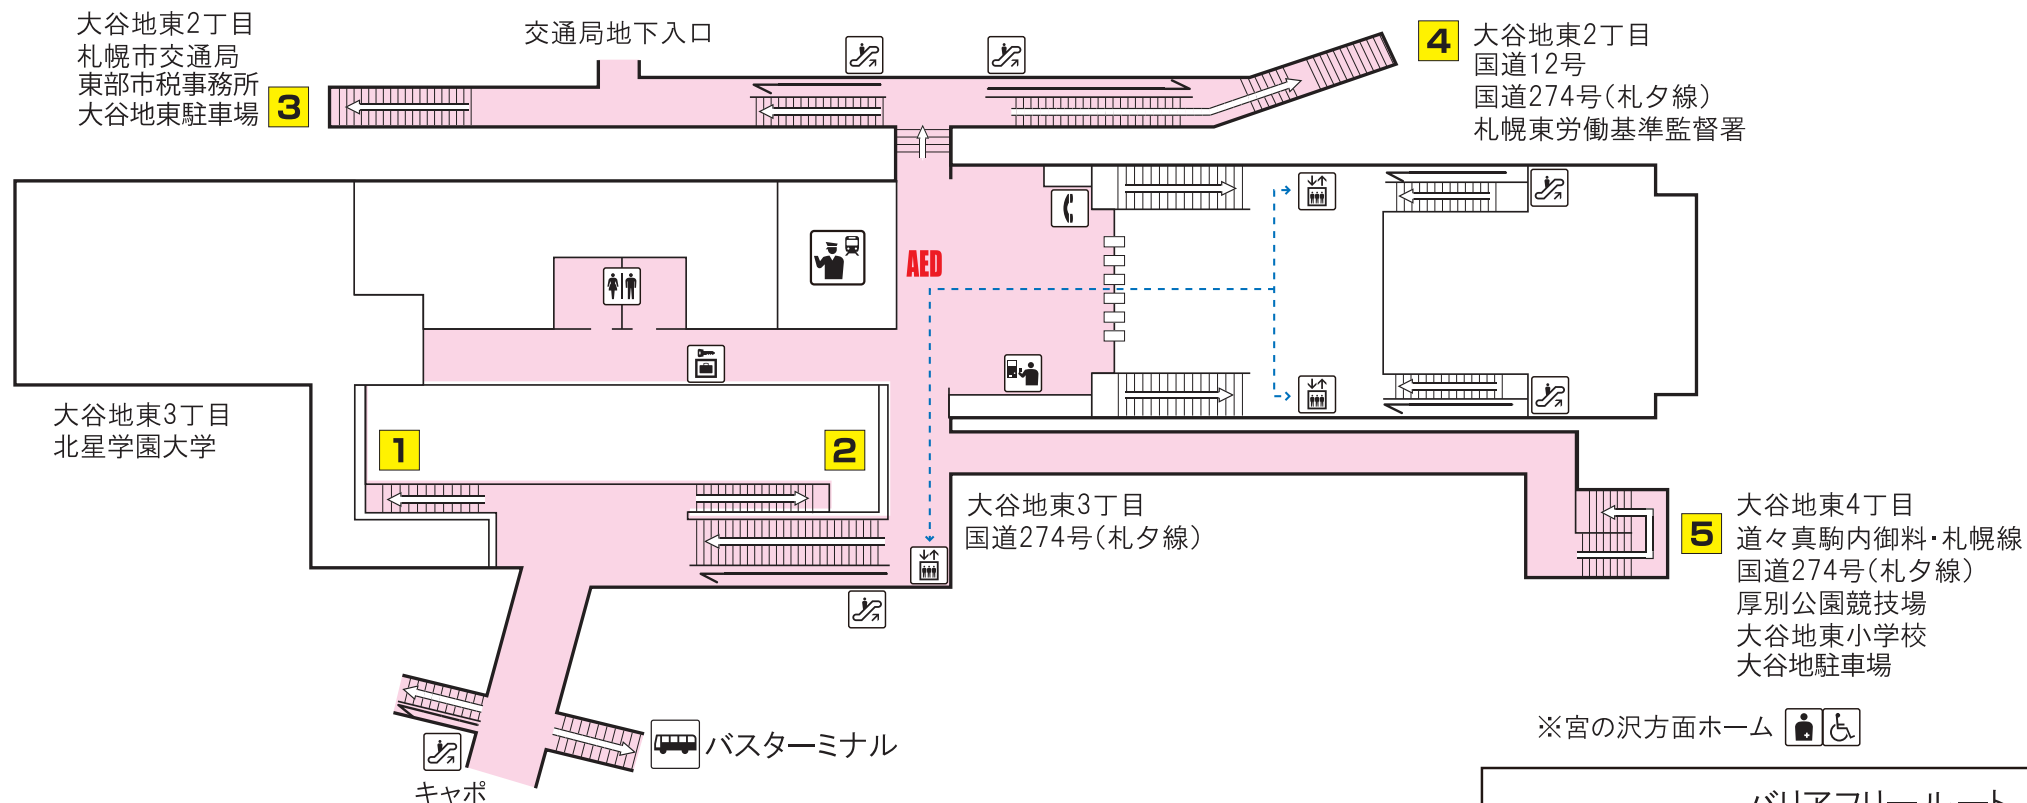

T  
17

# 東西線 大谷地駅

Tozai Line  
Oyachi Station

..... バリアフリールート  
Barrier-free Access Route

- |   |                         |                                    |                         |
|---|-------------------------|------------------------------------|-------------------------|
| 駅事務室<br>Station Office  | コインロッカー<br>Coin lockers | エスカレーター<br>Escalator               | バスターミナル<br>Bus Terminal |
| 券売機<br>Ticket-vending machines  | 売店<br>Convenience store | エレベーター<br>Elevator                 | 市電停留所<br>Streetcar Stop |
| 化粧室<br>Toilets  | 公衆電話<br>Telephone       | SOS 非常ボタン<br>Emergency call button | AED                     |
| オストメイト・車いす対応身障者用トイレ<br>Facilities for Ostomates/Accessible facilities | 本 地铁口文庫                 | 地铁口ギャラリー                           |                         |