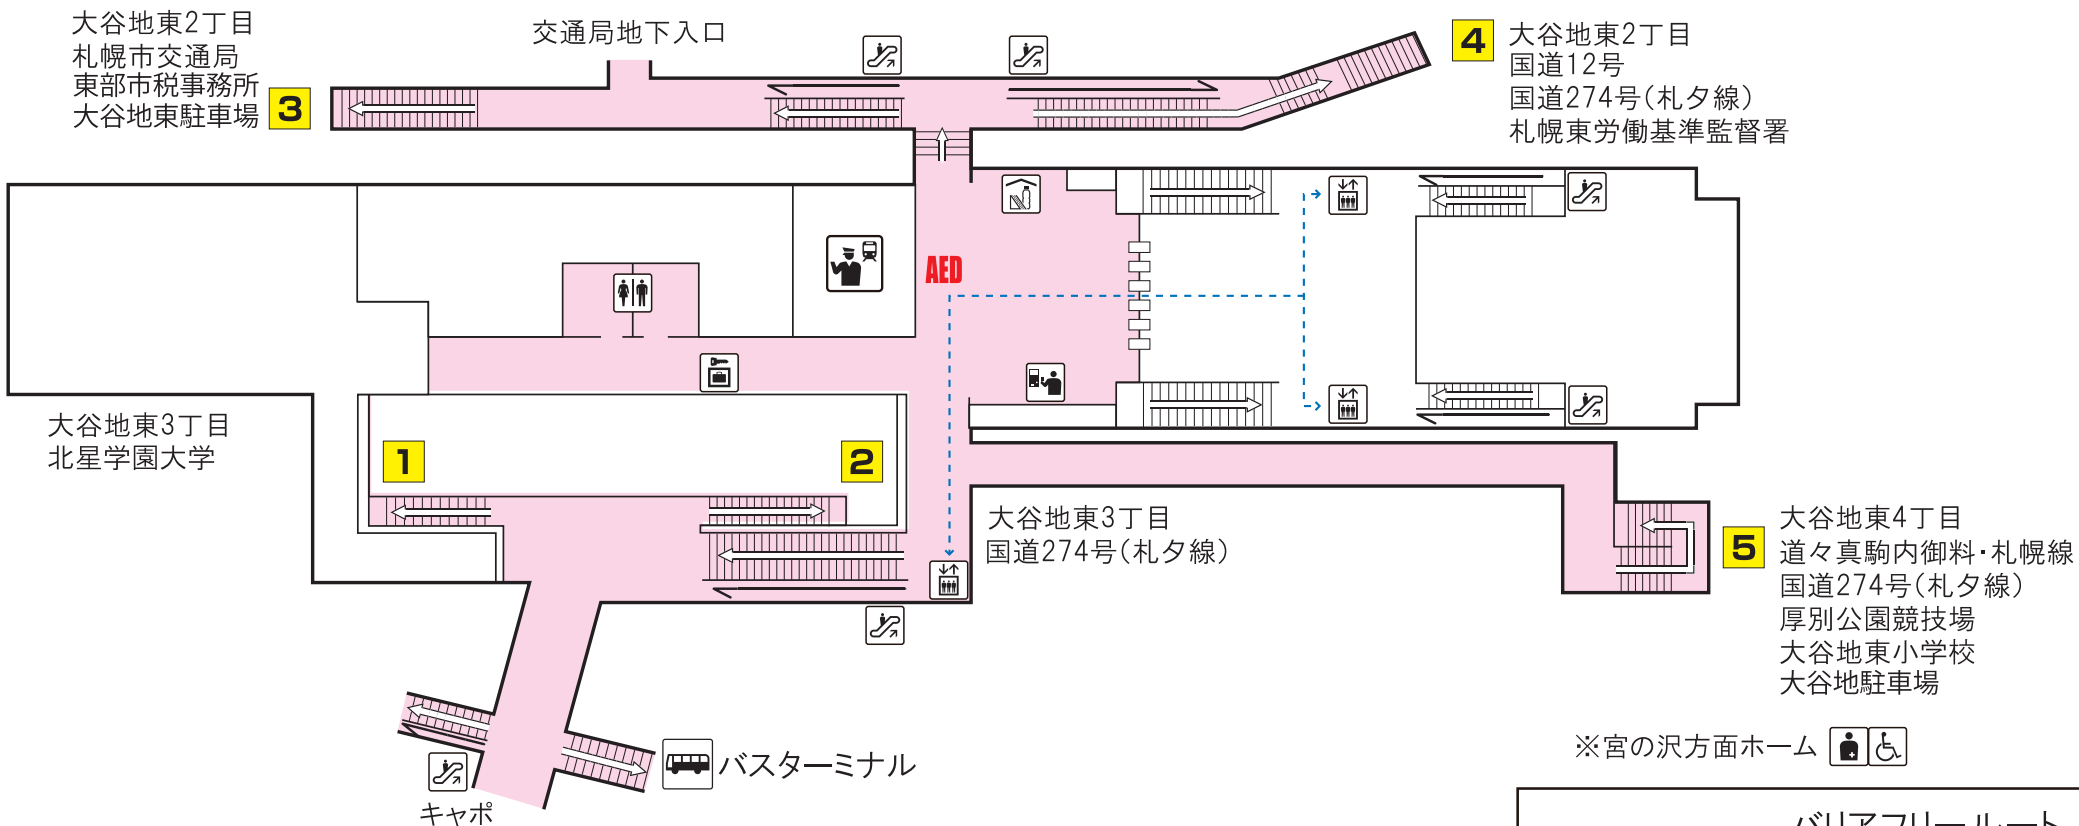

T
17

東西線 大谷地駅

Tozai Line
Oyachi Station

..... → バリアフリールート
Barrier-free Access Route

| | | | |
|---|-------------------------|------------------------------------|-------------------------|
| 駅事務室 Station Office | コインロッカー Coin lockers | エスカレーター Escalator | バスターミナル Bus Terminal |
| 券売機 Ticket-vending machines | 売店 Convenience store | エレベーター Elevator | 市電停留所 Streetcar Stop |
| 化粧室 Toilets | 公衆電話 Telephone | SOS 非常ボタン Emergency call button | AED |
| オストメイト・車いす対応身障者用トイレ Facilities for Ostomates/Accessible facilities | | | メロギャラリー |