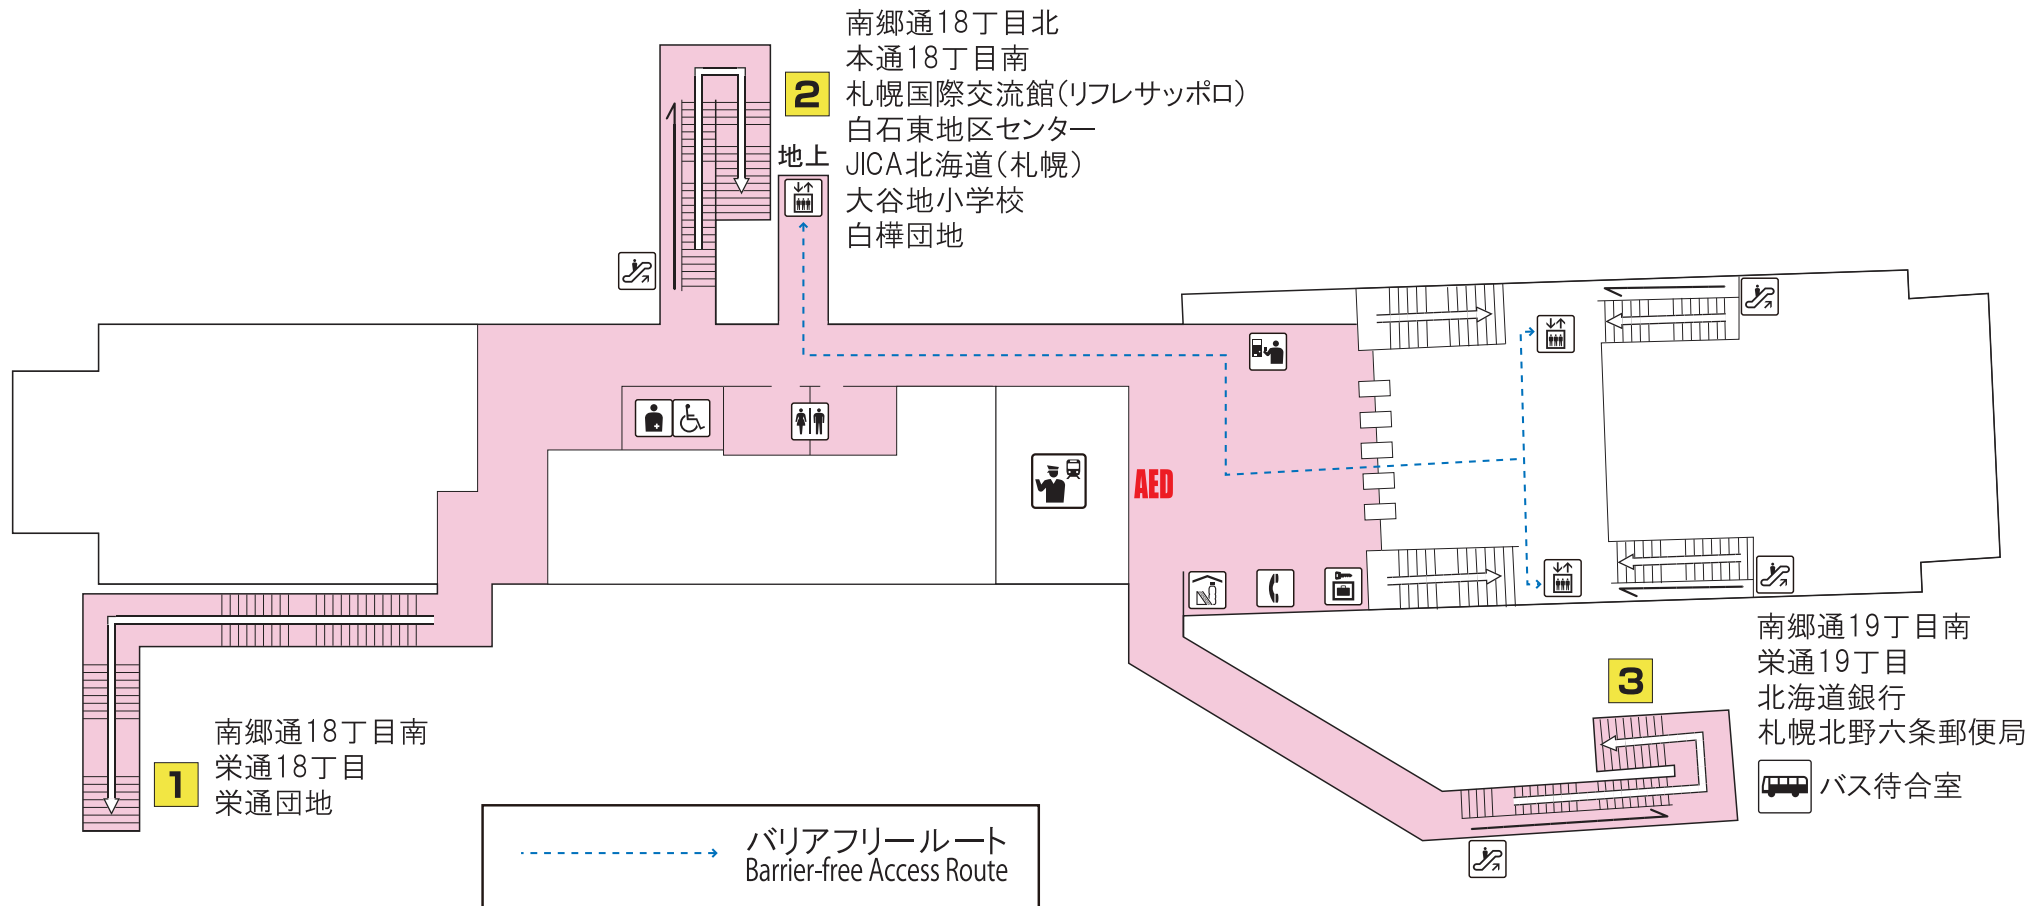

T
16

東西線 南郷18丁目駅

Tozai Line
Nango Juhatchome Station

駅事務室 Station Office	コインロッカー Coin lockers	エスカレーター Escalator	バスターミナル Bus Terminal
券売機 Ticket-vending machines	売店 Convenience store	エレベーター Elevator	市電停留所 Streetcar Stop
化粧室 Toilets	公衆電話 Telephone	SOS 非常ボタン Emergency call button	AED
オストメイト・車いす対応身障者用トイレ Facilities for Ostomates/Accessible facilities	本 メトロ文庫	メトロギャラリー	