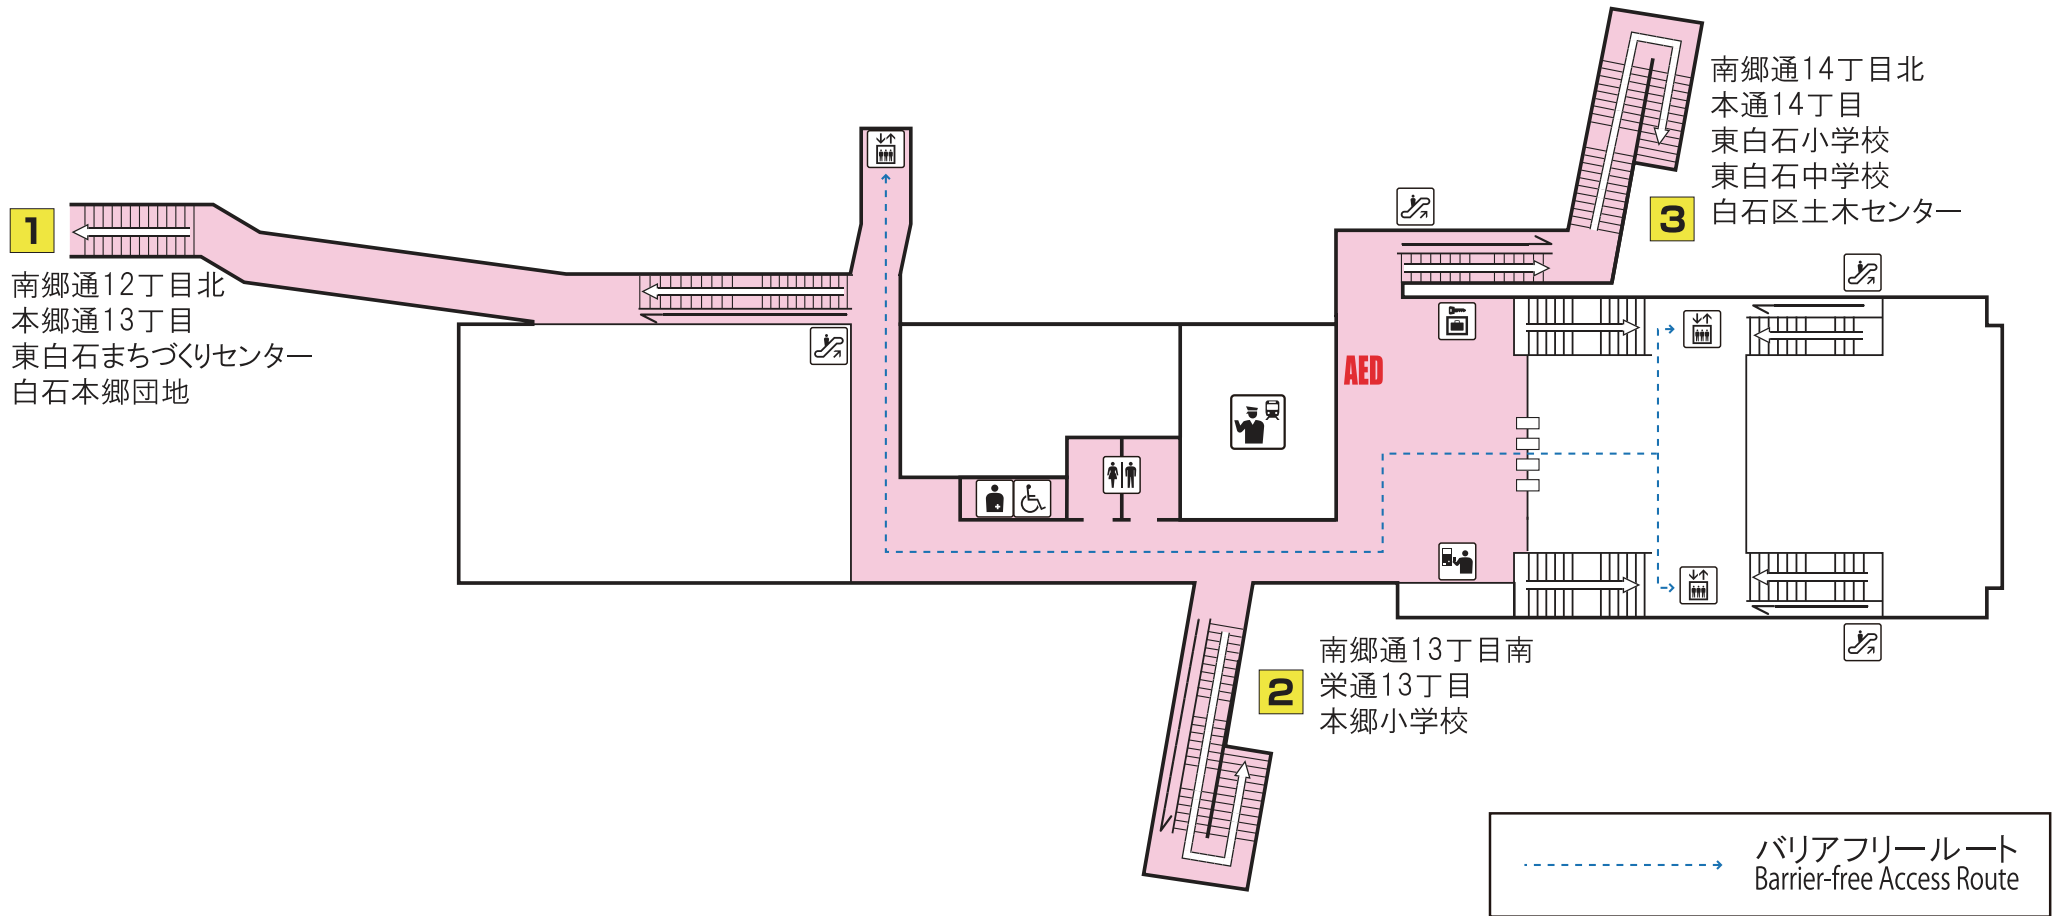

T
15

東西線 南郷13丁目駅 Tozai Line Nango Jusan chome Station

	駅事務室 Station Office		コインロッカー Coin lockers		エスカレーター Escalator		バスターミナル Bus Terminal
	券売機 Ticket-vending machines		売店 Convenience store		エレベーター Elevator		市電停留所 Streetcar Stop
	化粧室 Toilets		公衆電話 Telephone		SOS 非常ボタン Emergency call button		AED
	オストメイト・車いす対応身障者用トイレ Facilities for Ostomates/Accessible facilities						メロギャラリー