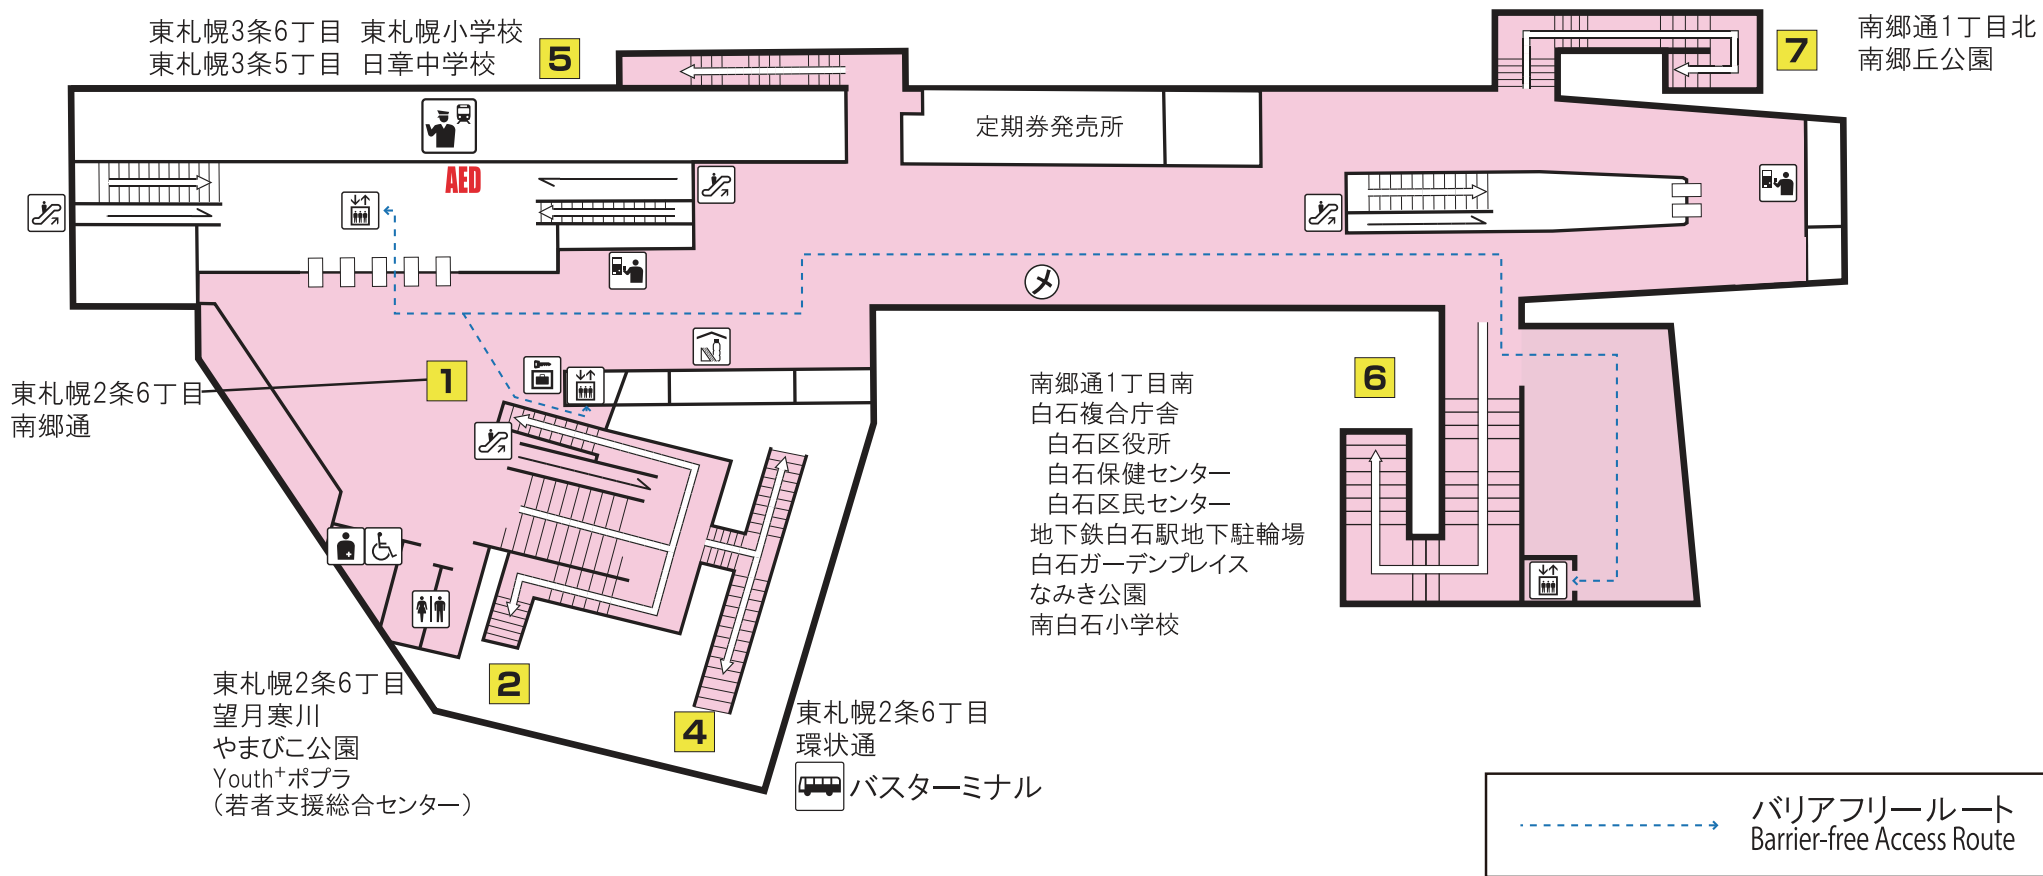

T
13

東西線 白石駅

Tozai Line
Shiroishi Station

駅事務室 Station Office	コインロッカー Coin lockers	エスカレーター Escalator	バスターミナル Bus Terminal
券売機 Ticket-vending machines	売店 Convenience store	エレベーター Elevator	市電停留所 Streetcar Stop
化粧室 Toilets	公衆電話 Telephone	SOS 非常ボタン Emergency call button	AED
オストメイト・車いす対応身障者用トイレ Facilities for Ostomates/Accessible facilities		メロギャラリー	