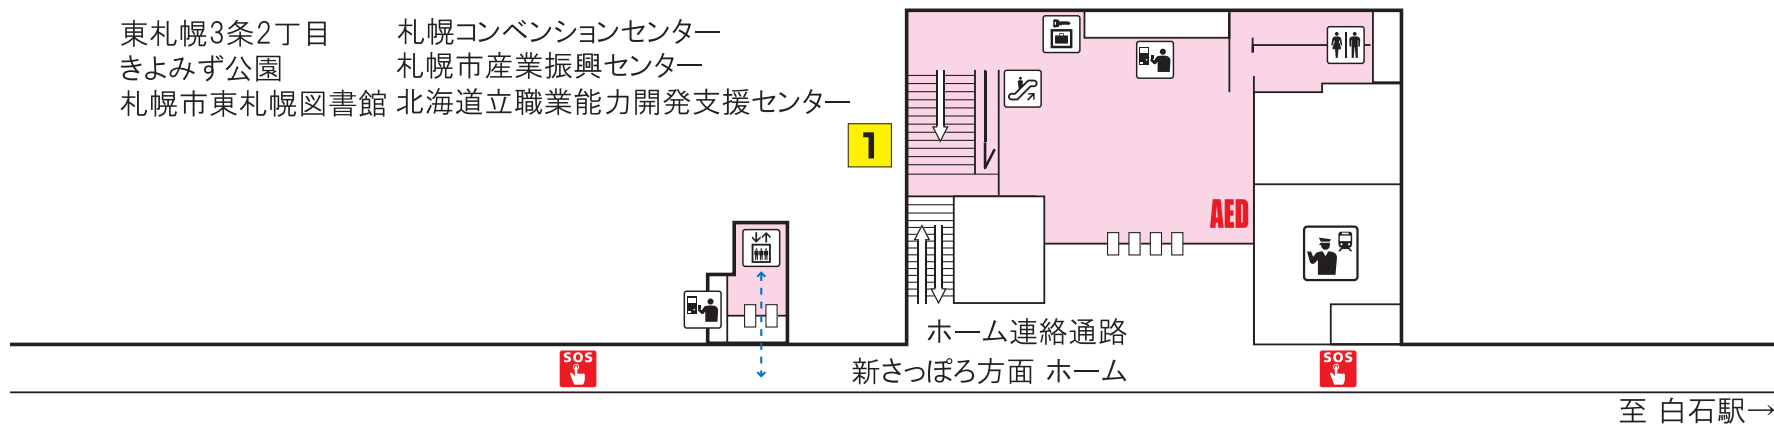

# 東西線 東札幌駅

Tozai Line  
Higashi Sapporo Station

東札幌3条2丁目  
きよみず公園  
札幌市東札幌図書館

札幌コンベンションセンター  
札幌市産業振興センター  
北海道立職業能力開発支援センター

←至 菊水駅

- |   |                         |                                |                         |
|---|-------------------------|--------------------------------|-------------------------|
| 駅事務室<br>Station Office  | コインロッカー<br>Coin lockers | エスカレーター<br>Escalator           | バスターミナル<br>Bus Terminal |
| 券売機<br>Ticket-vending machines  | 売店<br>Convenience store | エレベーター<br>Elevator             | 市電停留所<br>Streetcar Stop |
| 化粧室<br>Toilets  | 公衆電話<br>Telephone       | 非常ボタン<br>Emergency call button | AED                     |
| オストメイト・車いす対応身障者用トイレ<br>Facilities for Ostomates/Accessible facilities | 本<br>メトロ文庫              | メロギャラリー                        |                         |