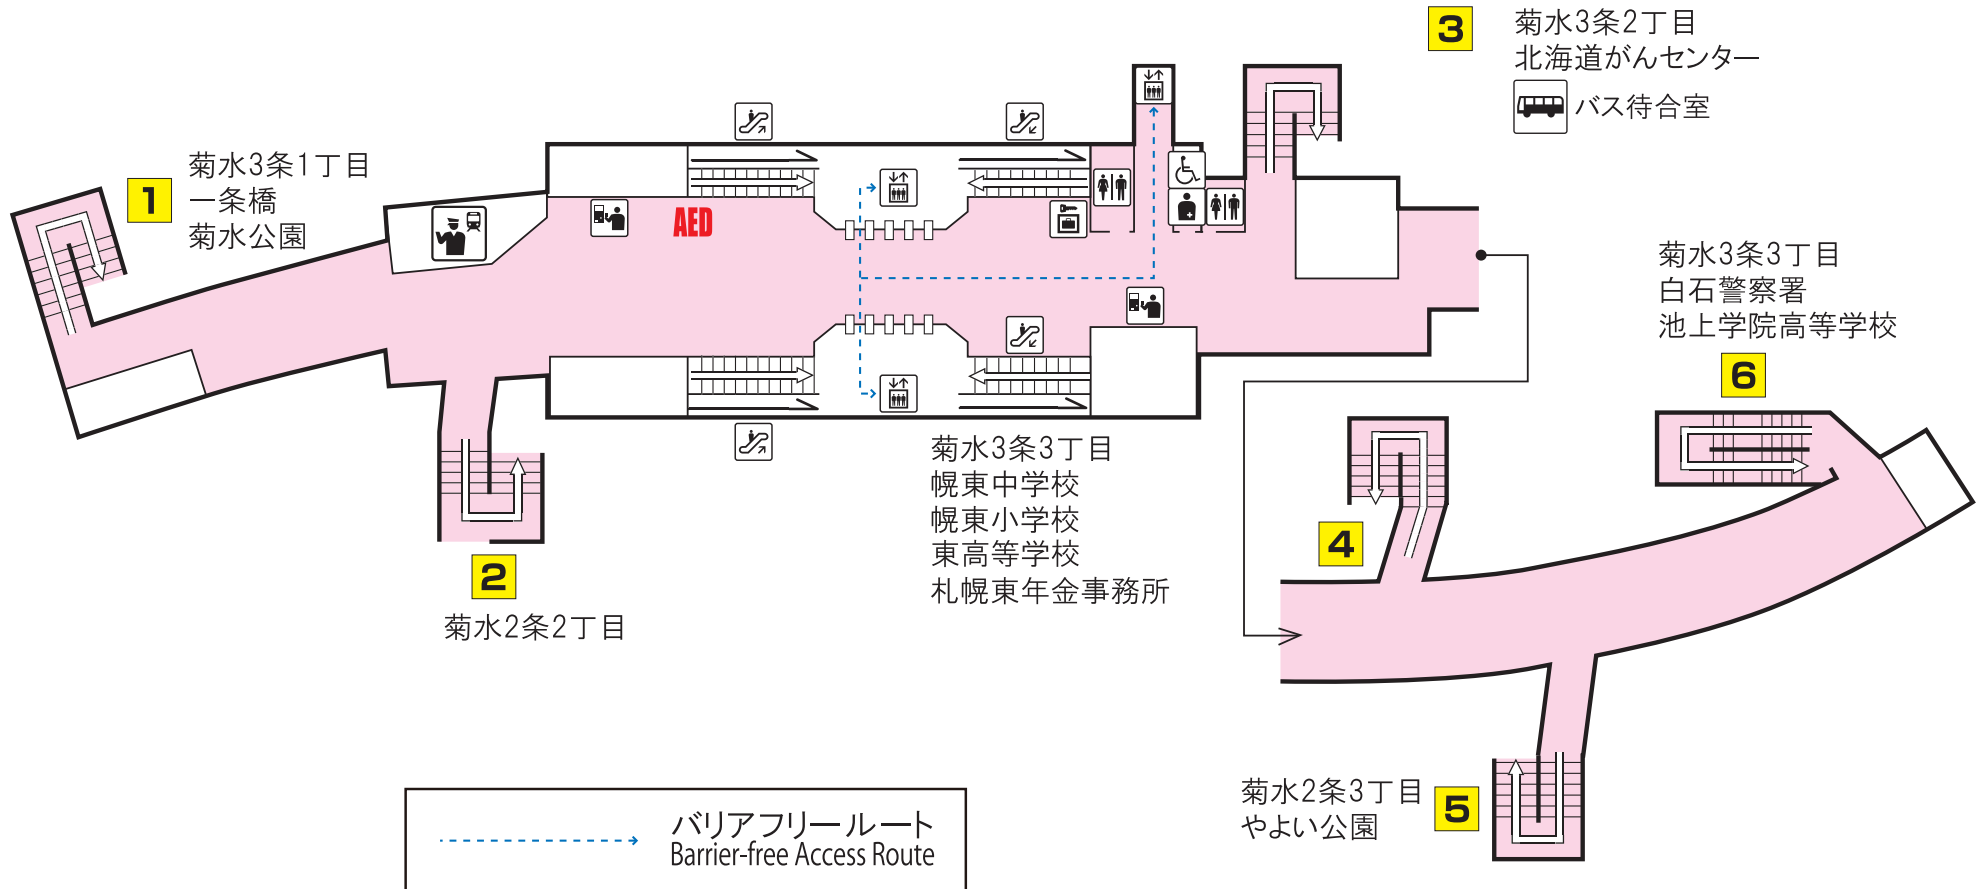

東西線 菊水駅

Tozai Line Kikusui Station

駅事務室 Station Office	コインロッカー Coin lockers	エスカレーター Escalator	バスターミナル Bus Terminal
券売機 Ticket-vending machines	売店 Convenience store	エレベーター Elevator	市電停留所 Streetcar Stop
化粧室 Toilets	公衆電話 Telephone	SOS 非常ボタン Emergency call button	AED
オストメイト・車いす対応身障者用トイレ Facilities for Ostomates/Accessible facilities	本 metro文庫	metroギャラリー	