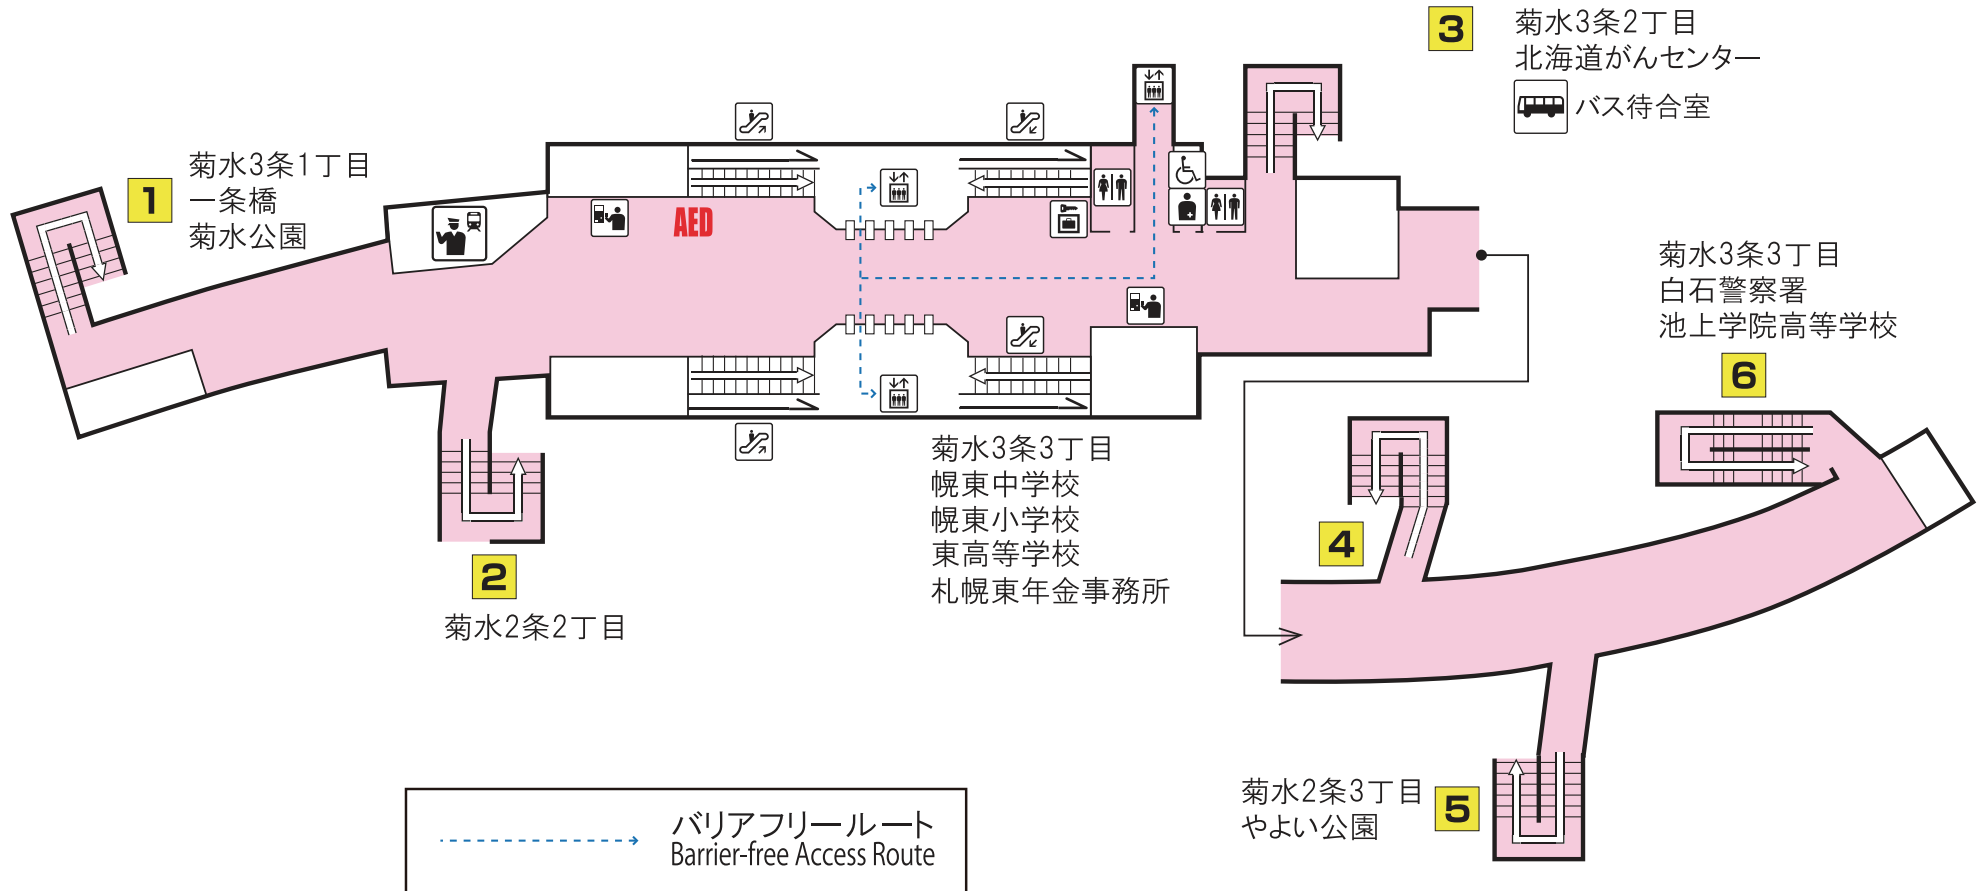

東西線 菊水駅

Tozai Line Kikusui Station

駅事務室 Station Office	コインロッカー Coin lockers	エスカレーター Escalator	バスターミナル Bus Terminal
券売機 Ticket-vending machines	売店 Convenience store	エレベーター Elevator	市電停留所 Streetcar Stop
化粧室 Toilets	公衆電話 Telephone	SOS 非常ボタン Emergency call button	AED
オストメイト・車いす対応身障者用トイレ Facilities for Ostomates/Accessible facilities			メロギャラリー