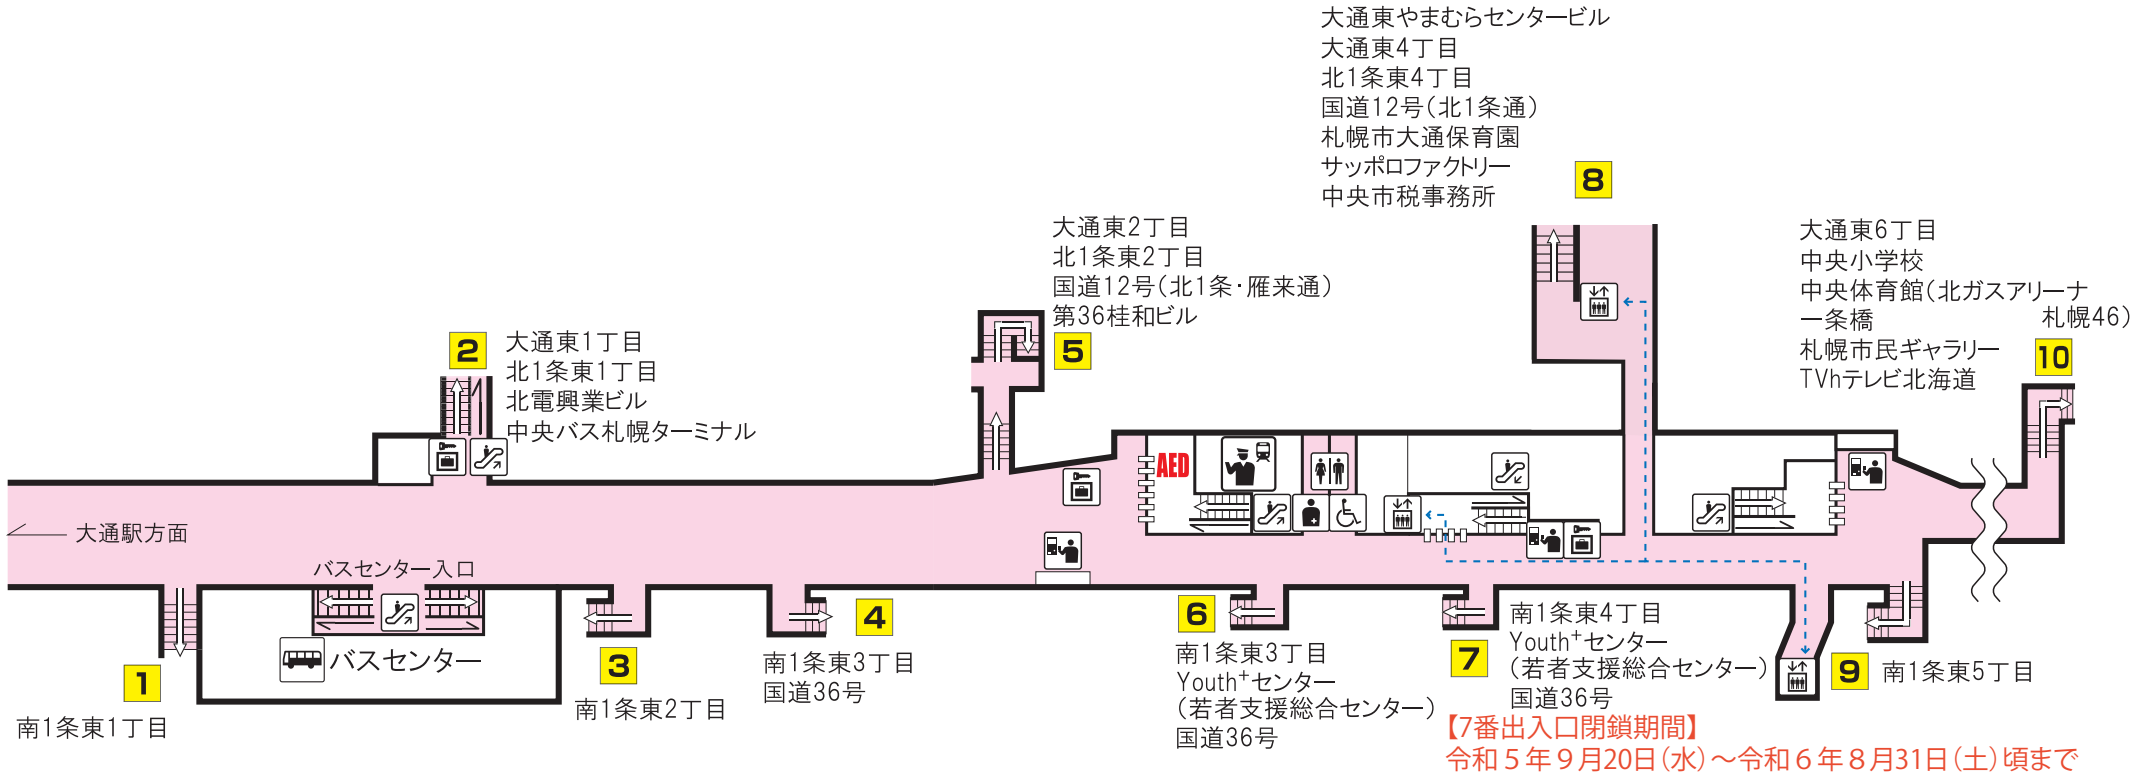

# 東西線 バスセンター前駅

## Tozai Line Bus Center mae Station

-----> バリアフリールート  
Barrier-free Access Route

駅事務室 Station Office	コインロッカー Coin lockers	エスカレーター Escalator	バスターミナル Bus Terminal
券売機 Ticket-vending machines	売店 Convenience store	エレベーター Elevator	市電停留所 Streetcar Stop
化粧室 Toilets	公衆電話 Telephone	非常ボタン Emergency call button	AED
オストメイト・車いす対応身障者用トイレ Facilities for Ostomates/Accessible facilities			メトロギャラリー