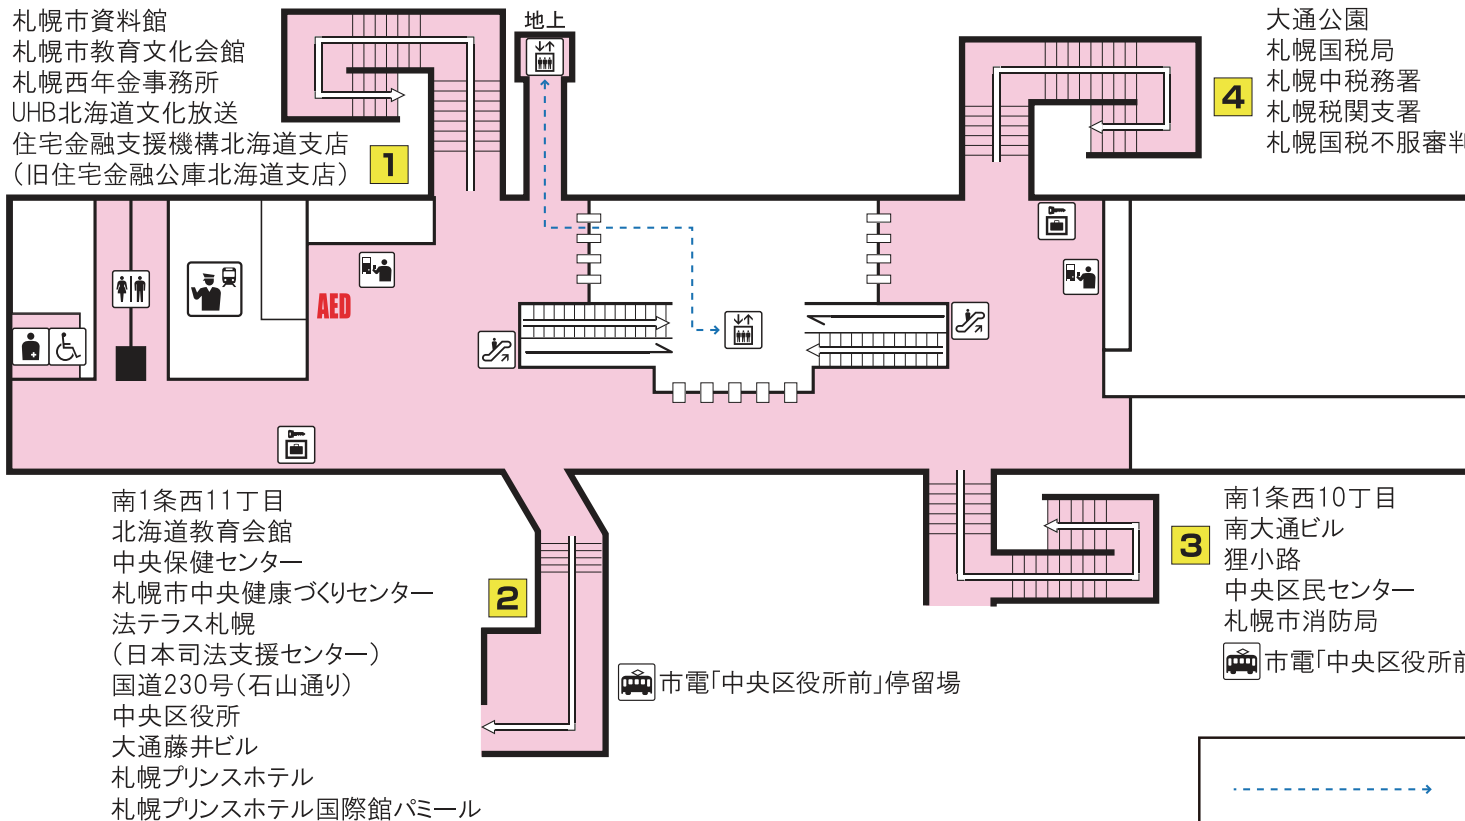

T
08

東西線 西11丁目駅 Tozai Line Nishi juitchome Station

〔コンコースガイド〕

- 大通西11丁目
- 大通公園
- 札幌高等裁判所
- 札幌地方裁判所
- 札幌家庭裁判所
- 札幌簡易裁判所
- 人事院北海道事務局
- 公正取引委員会事務局
北海道事務所
- 北海道防衛局
- 札幌高等検察庁
- 札幌地方検察庁
- 札幌区検察庁
- 北海道地方更正保護委員会
- 札幌保護観察所
- 札幌入国管理局
- 北海道信用保証協会
- 北海道公安調査局

駅事務室 Station Office	コインロッカー Coin lockers	エスカレーター Escalator	バスターミナル Bus Terminal
券売機 Ticket-vending machines	売店 Convenience store	エレベーター Elevator	市電停留所 Streetcar Stop
化粧室 Toilets	公衆電話 Telephone	SOS 非常ボタン Emergency call button	AED
オストメイト・車いす対応身障者用トイレ Facilities for Ostomates/Accessible facilities		メロギャラリー	