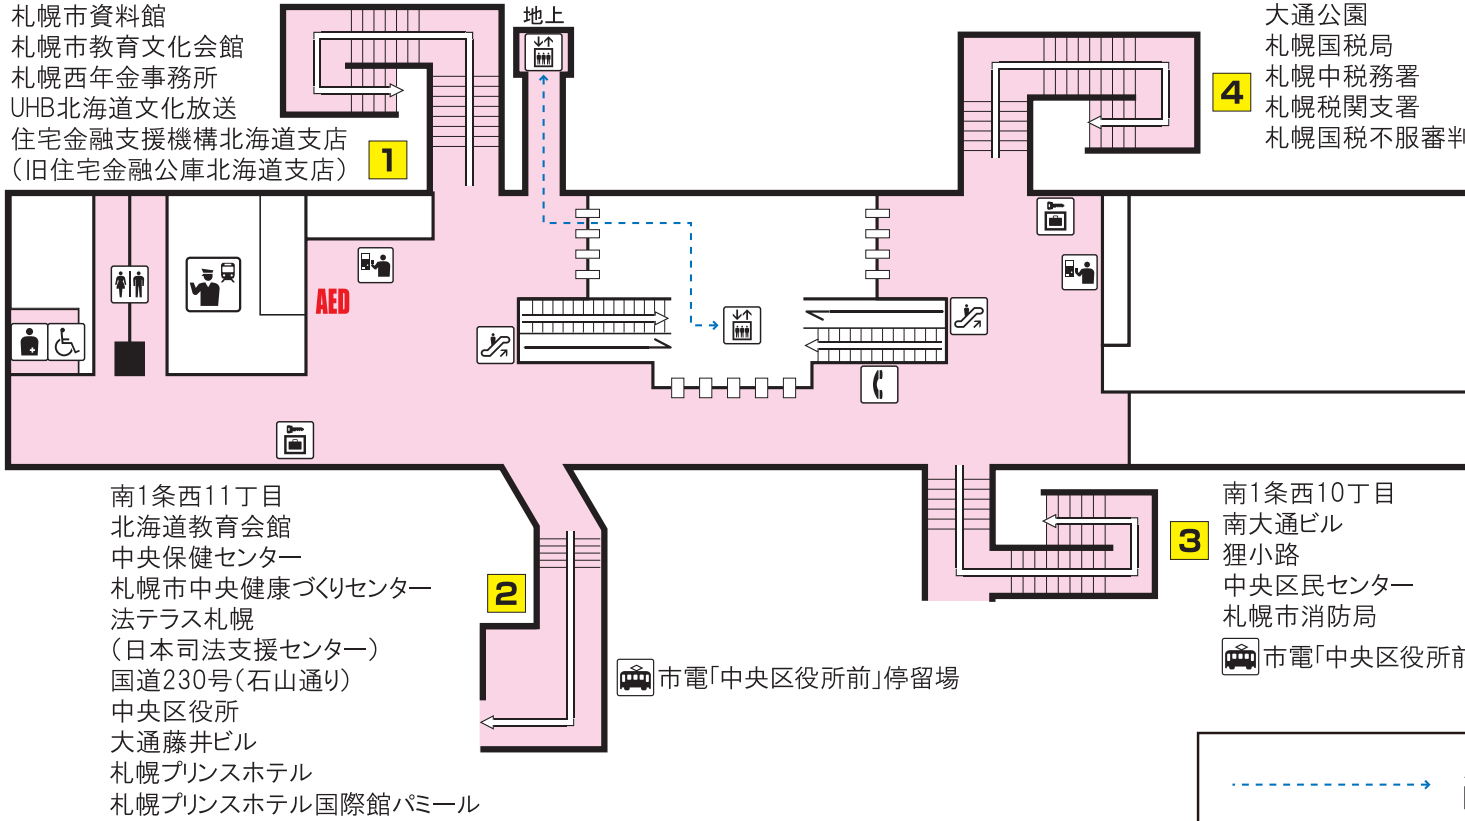

# 東西線 西11丁目駅 Tozai Line Nishi juitchome Station

〔コンコースガイド〕

- 大通西11丁目
- 大通公園
- 札幌高等裁判所
- 札幌地方裁判所
- 札幌家庭裁判所
- 札幌簡易裁判所
- 人事院北海道事務局
- 公正取引委員会事務総局
- 北海道事務所
- 北海道防衛局
- 札幌高等検察庁
- 札幌地方検察庁
- 札幌区検察庁
- 北海道地方更正保護委員会
- 札幌保護観察所
- 札幌入国管理局
- 北海道信用保証協会
- 北海道公安調査局

駅事務室 Station Office	コインロッカー Coin lockers	エスカレーター Escalator	バスターミナル Bus Terminal
券売機 Ticket-vending machines	売店 Convenience store	エレベーター Elevator	市電停留所 Streetcar Stop
化粧室 Toilets	公衆電話 Telephone	非常ボタン Emergency call button	AED
オストメイト・車いす対応身障者用トイレ Facilities for Ostomates/Accessible facilities	本 メロ文庫	メロギャラリー	