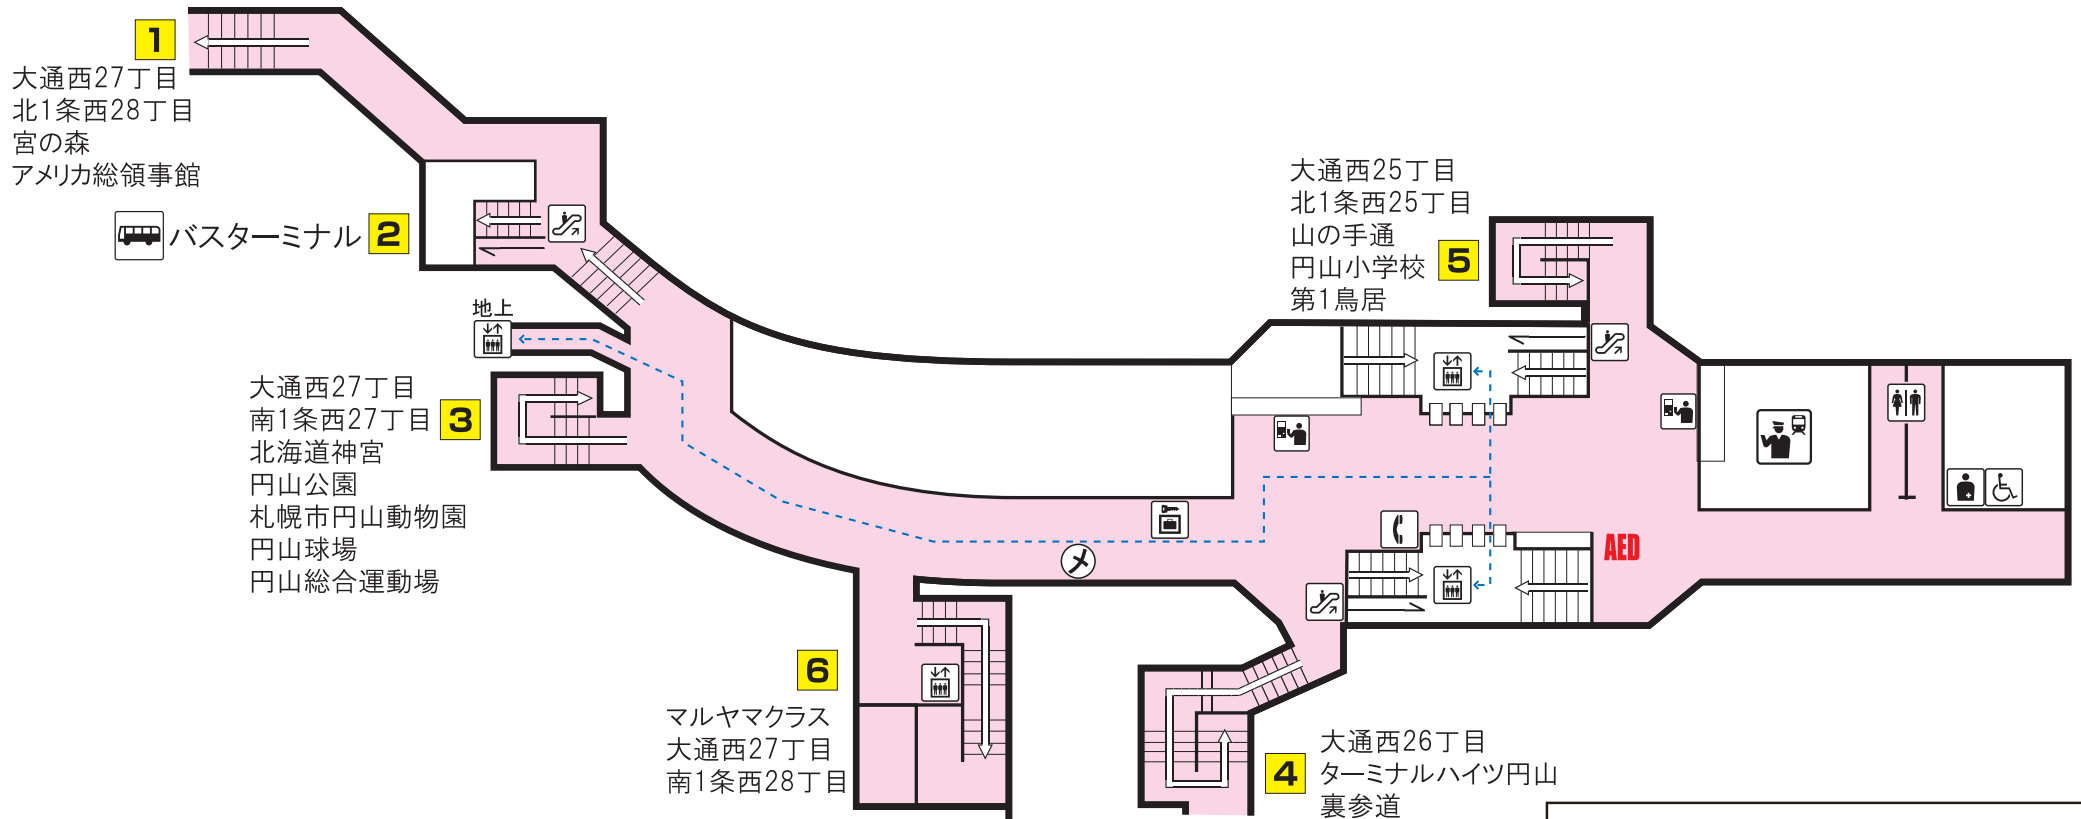

T
06

東西線

円山公園駅

Tozai Line
Maruyama koen Station

-----> バリアフリールート
Barrier-free Access Route

駅事務室 Station Office	コインロッカー Coin lockers	エスカレーター Escalator	バスターミナル Bus Terminal
券売機 Ticket-vending machines	売店 Convenience store	エレベーター Elevator	市電停留所 Streetcar Stop
化粧室 Toilets	公衆電話 Telephone	SOS 非常ボタン Emergency call button	AED AED
オストメイト・車いす対応身障者用トイレ Facilities for Ostomates/Accessible facilities	本 metro文庫	本 metroギャラリー	