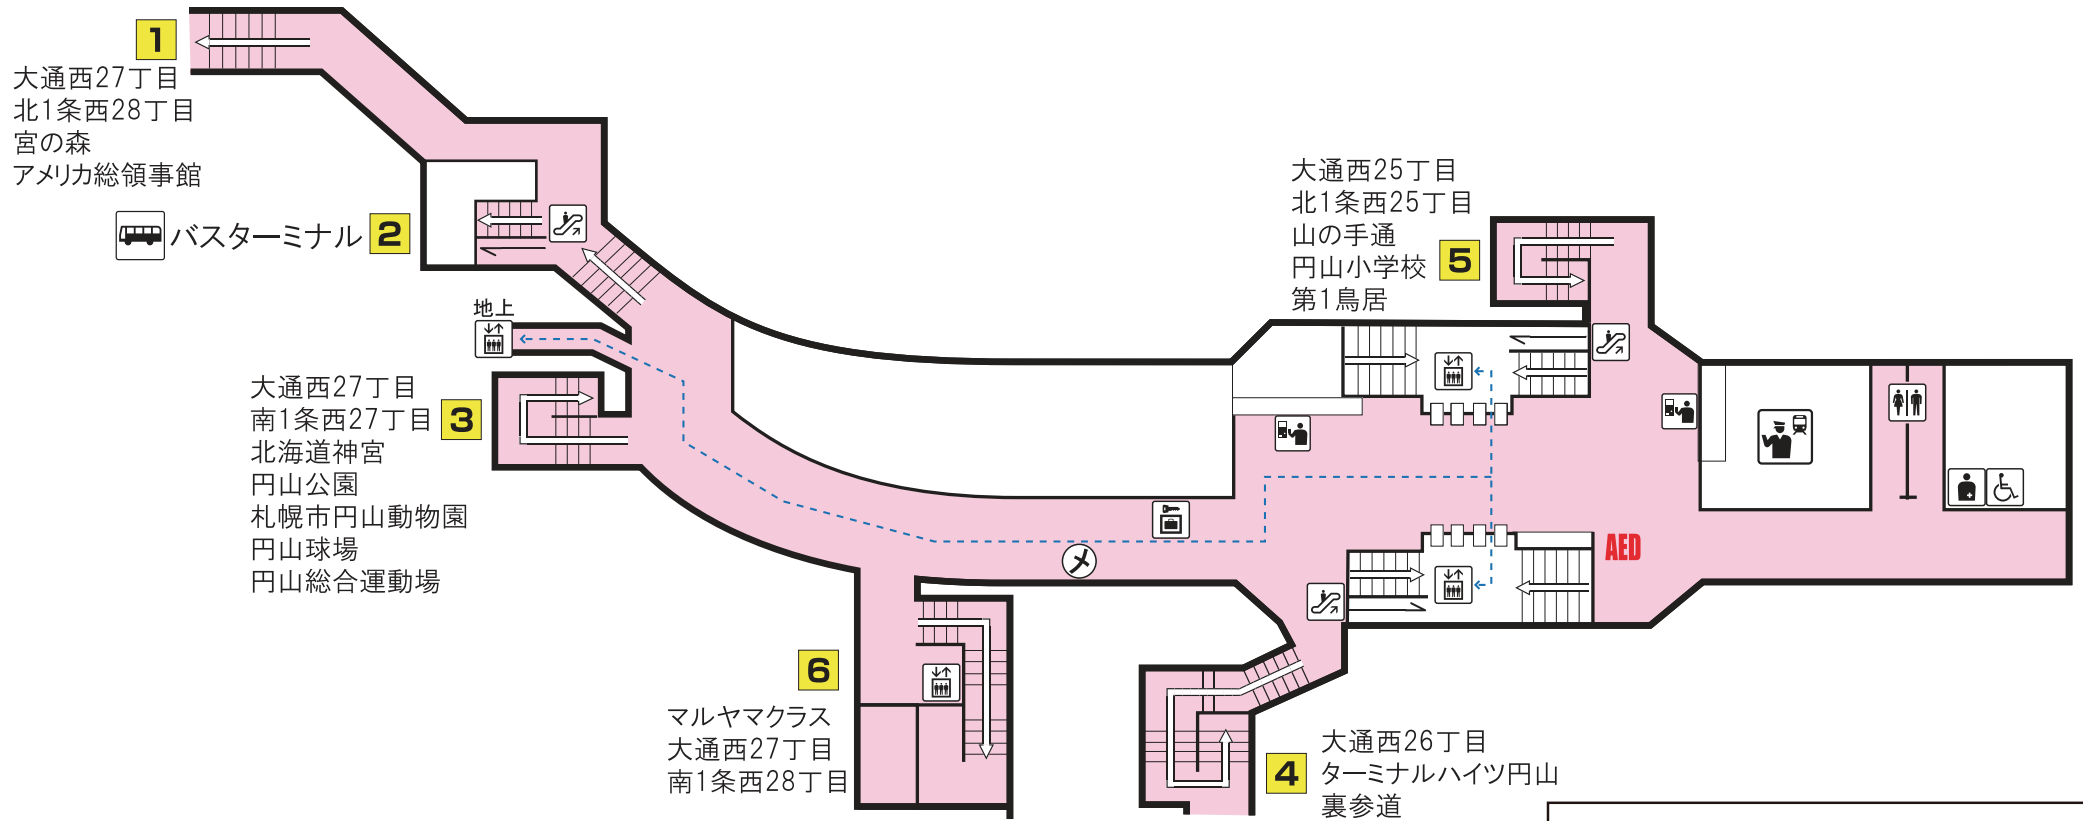

T
06

東西線 円山公園駅

Tozai Line
Maruyama koen Station

-----> バリアフリールート
Barrier-free Access Route

駅事務室 Station Office	コインロッカー Coin lockers	エスカレーター Escalator	バスターミナル Bus Terminal
券売機 Ticket-vending machines	売店 Convenience store	エレベーター Elevator	市電停留所 Streetcar Stop
化粧室 Toilets	公衆電話 Telephone	SOS 非常ボタン Emergency call button	AED
オストメイト・車いす対応身障者用トイレ Facilities for Ostomates/Accessible facilities			メロギャラリー