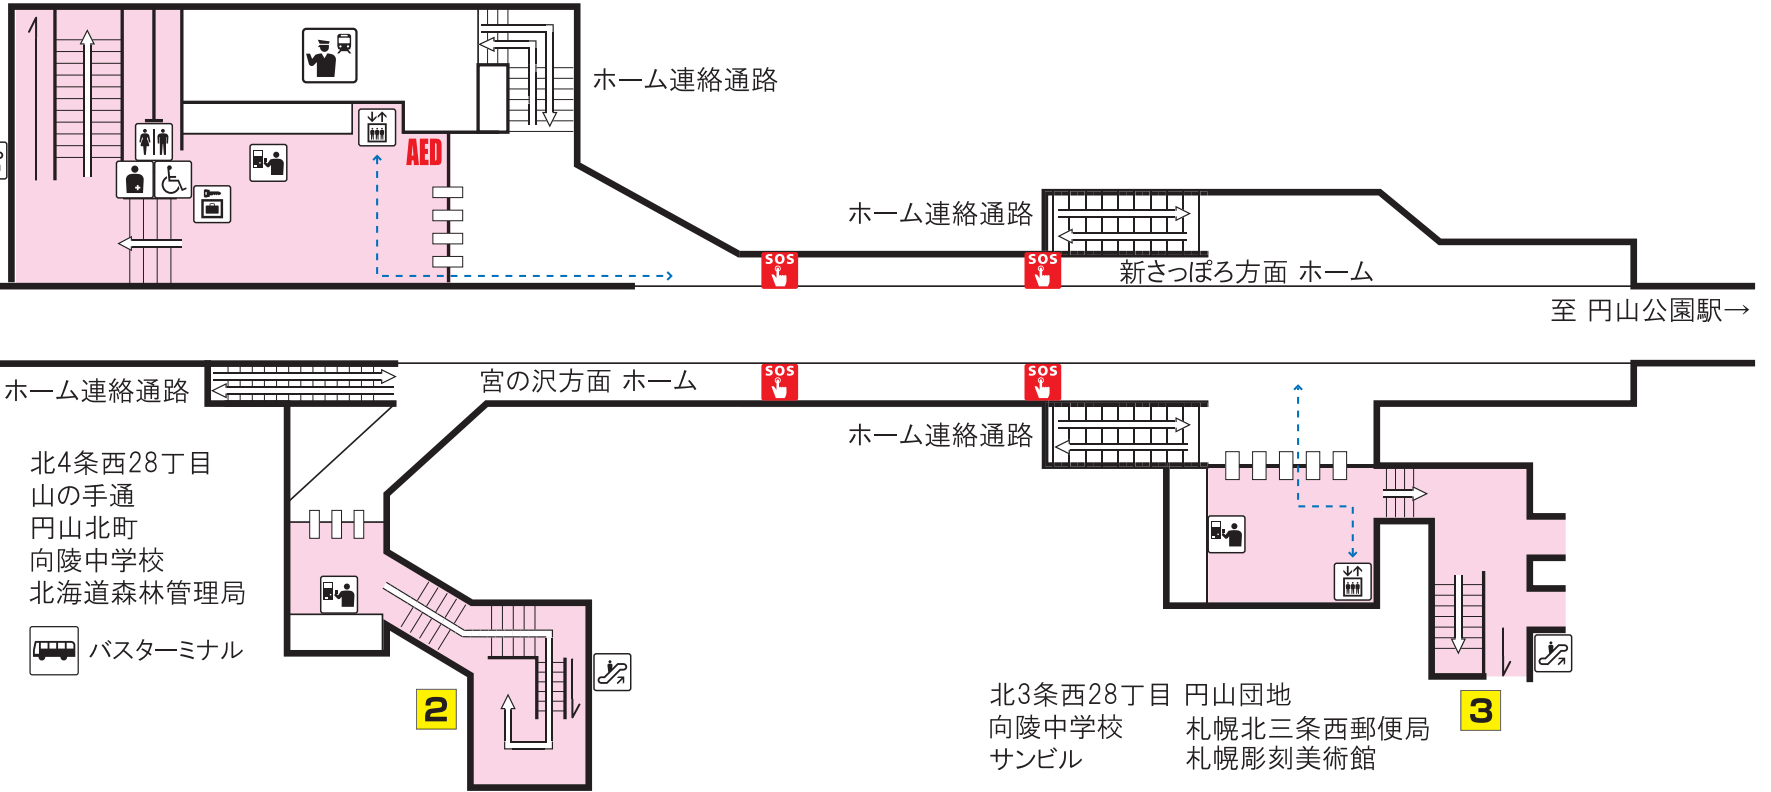

# 東西線 西28丁目駅

Tozai Line  
Nishi nijuhatchome Station

1  
円山北町  
札幌市児童福祉総合センター  
児童相談所  
発達医療センター  
はるにれ学園

バリアフリールート  
Barrier-free Access Route

駅事務室 Station Office	コインロッカー Coin lockers	エスカレーター Escalator	バスターミナル Bus Terminal
券売機 Ticket-vending machines	売店 Convenience store	エレベーター Elevator	市電停留所 Streetcar Stop
化粧室 Toilets	公衆電話 Telephone	非常ボタン Emergency call button	AED
オストメイト・車いす対応身障者用トイレ Facilities for Ostomates/Accessible facilities		メロギャラリー	