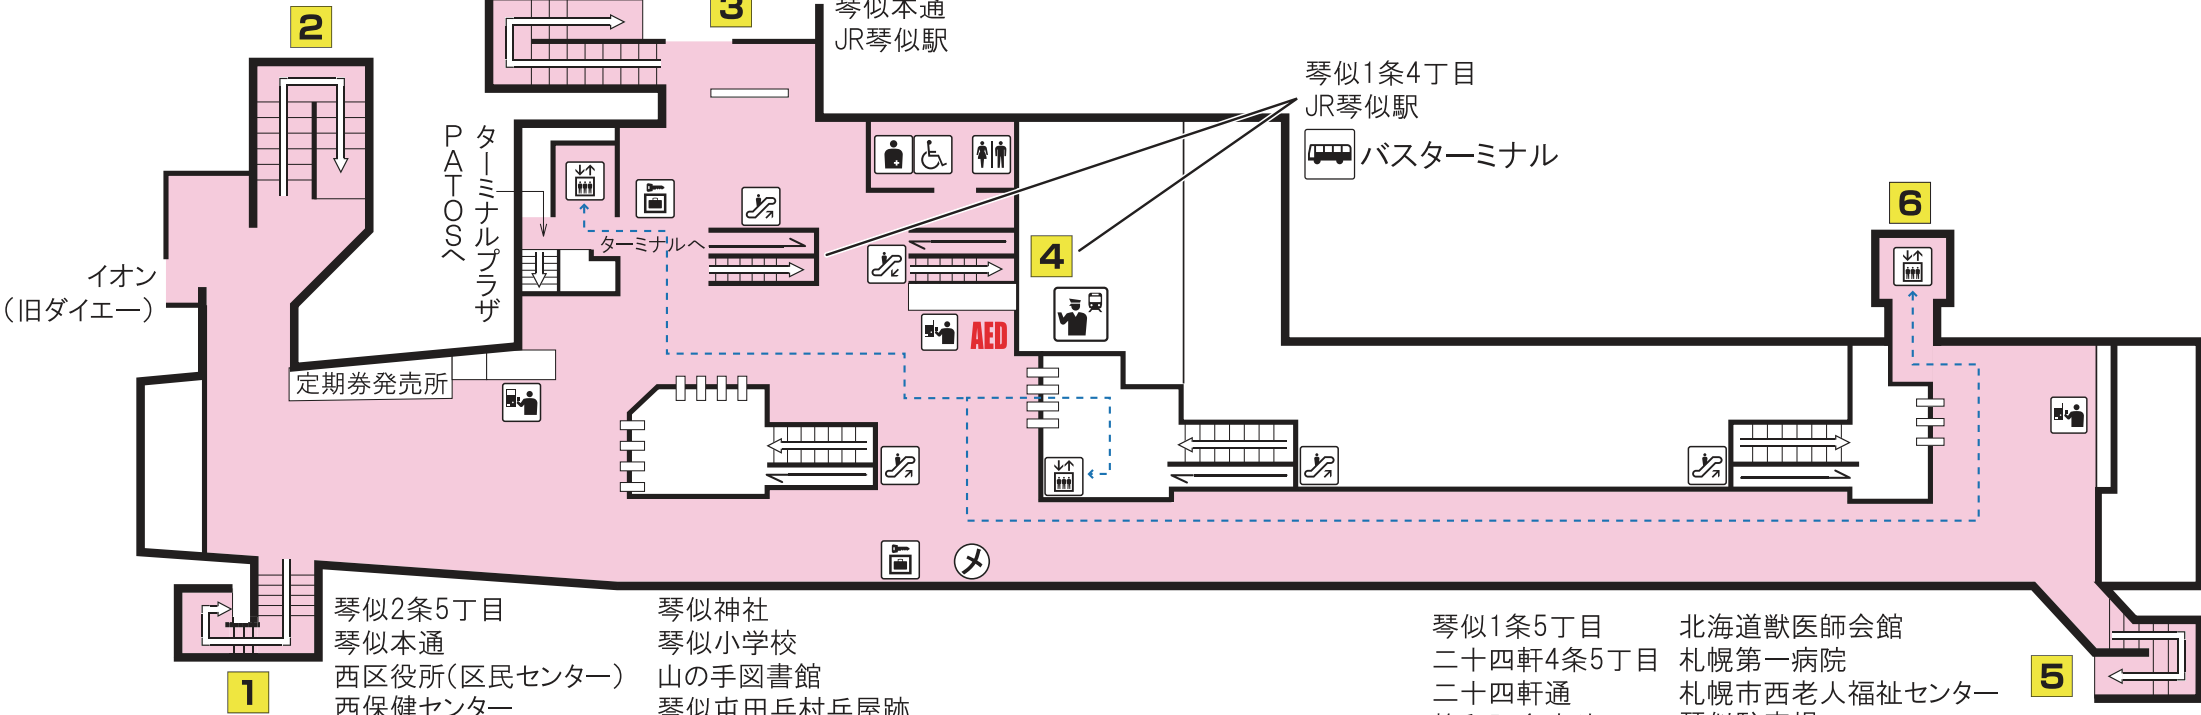

T  
03

# 東西線 琴似駅

Tozai Line  
Kotoni Station

琴似本通  
JR琴似駅  
第2高雄ビル  
札幌市シルバー人材センター西支部  
西部市税事務所

琴似1条4丁目 紀伊國屋ビル  
琴似本通  
JR琴似駅

琴似1条4丁目  
JR琴似駅  
バスターミナル

イオン  
(旧ダイエー)

2

3

4

6

1

5

琴似2条5丁目  
琴似本通  
西区役所(区民センター)  
西保健センター

琴似神社  
琴似小学校  
山の手図書館  
琴似屯田兵村兵屋跡  
北洋銀行  
琴似二十四軒まちづくりセンター

琴似1条5丁目  
二十四軒4条5丁目  
二十四軒通  
静和記念病院

北海道獣医師会館  
札幌第一病院  
札幌市西老人福祉センター  
琴似駐車場

..... バリアフリールート  
Barrier-free Access Route

駅事務室 Station Office	コインロッカー Coin lockers	エスカレーター Escalator	バスターミナル Bus Terminal
券売機 Ticket-vending machines	売店 Convenience store	エレベーター Elevator	市電停留所 Streetcar Stop
化粧室 Toilets	公衆電話 Telephone	非常ボタン Emergency call button	AED
オストメイト・車いす対応身障者用トイレ Facilities for Ostomates/Accessible facilities			メロギャラリー