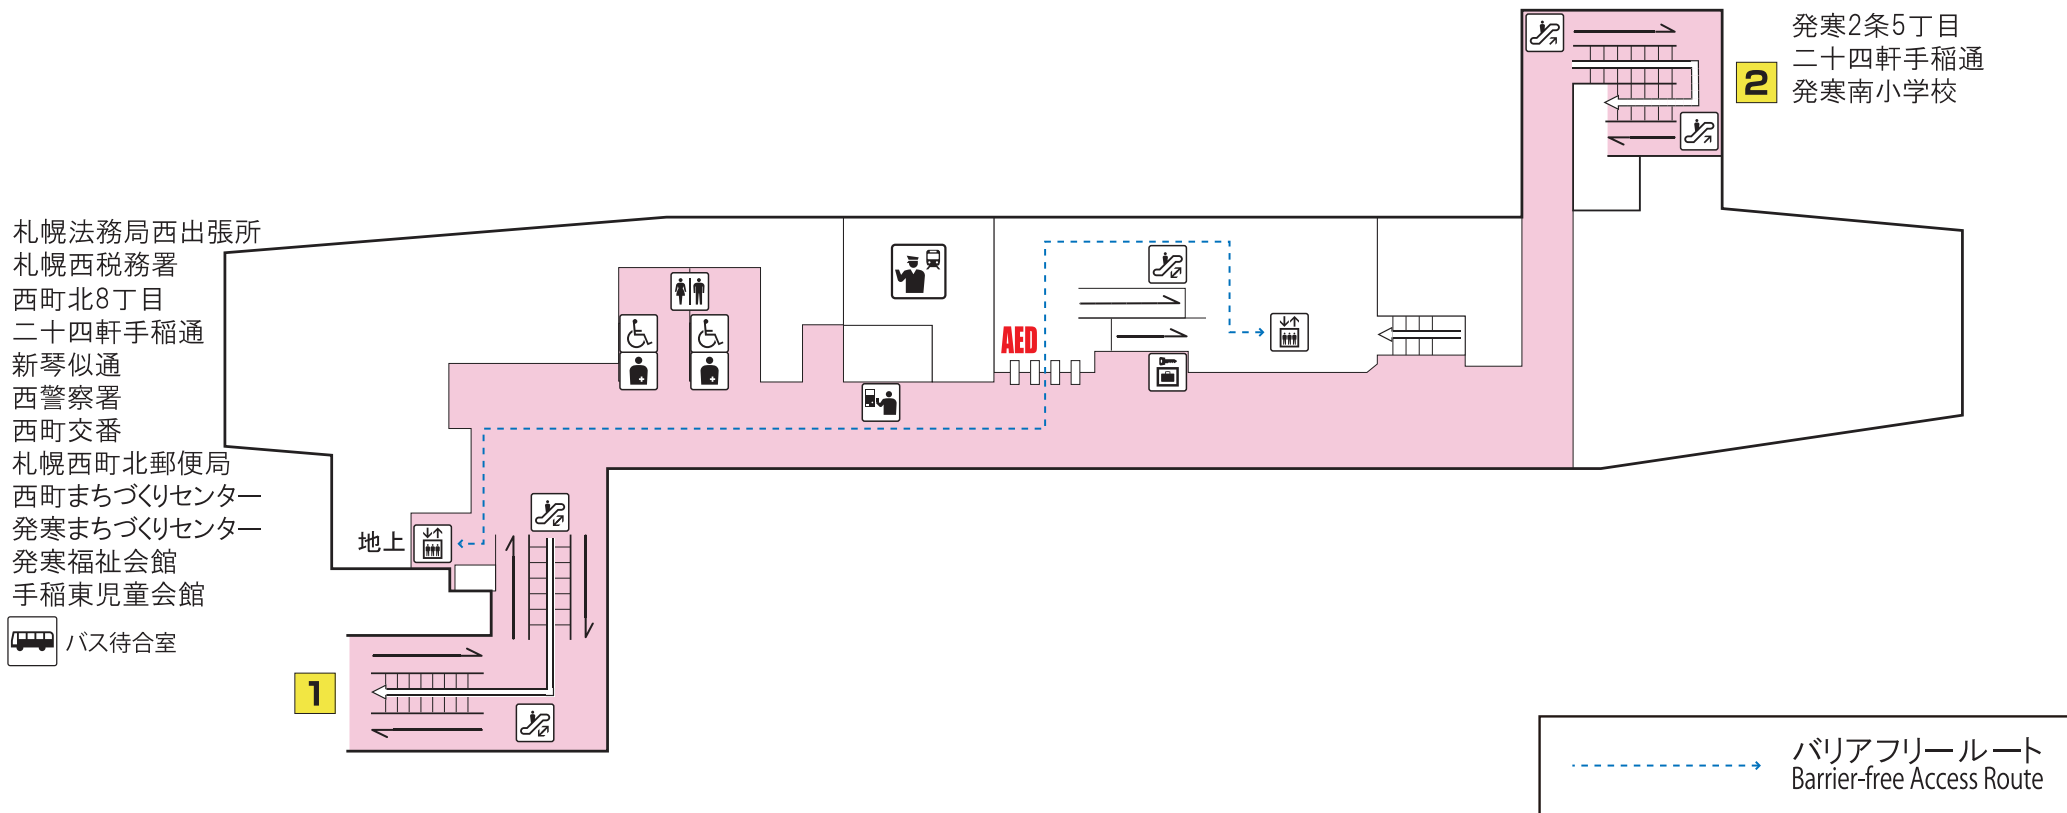

T  
02

# 東西線

# 発寒南駅

Tozai Line  
Hassamu minami Station

駅事務室 Station Office	コインロッカー Coin lockers	エスカレーター Escalator	バスターミナル Bus Terminal
券売機 Ticket-vending machines	売店 Convenience store	エレベーター Elevator	市電停留所 Streetcar Stop
化粧室 Toilets	公衆電話 Telephone	SOS 非常ボタン Emergency call button	AED
オストメイト・車いす対応身障者用トイレ Facilities for Ostomates/Accessible facilities			メトロギャラリー