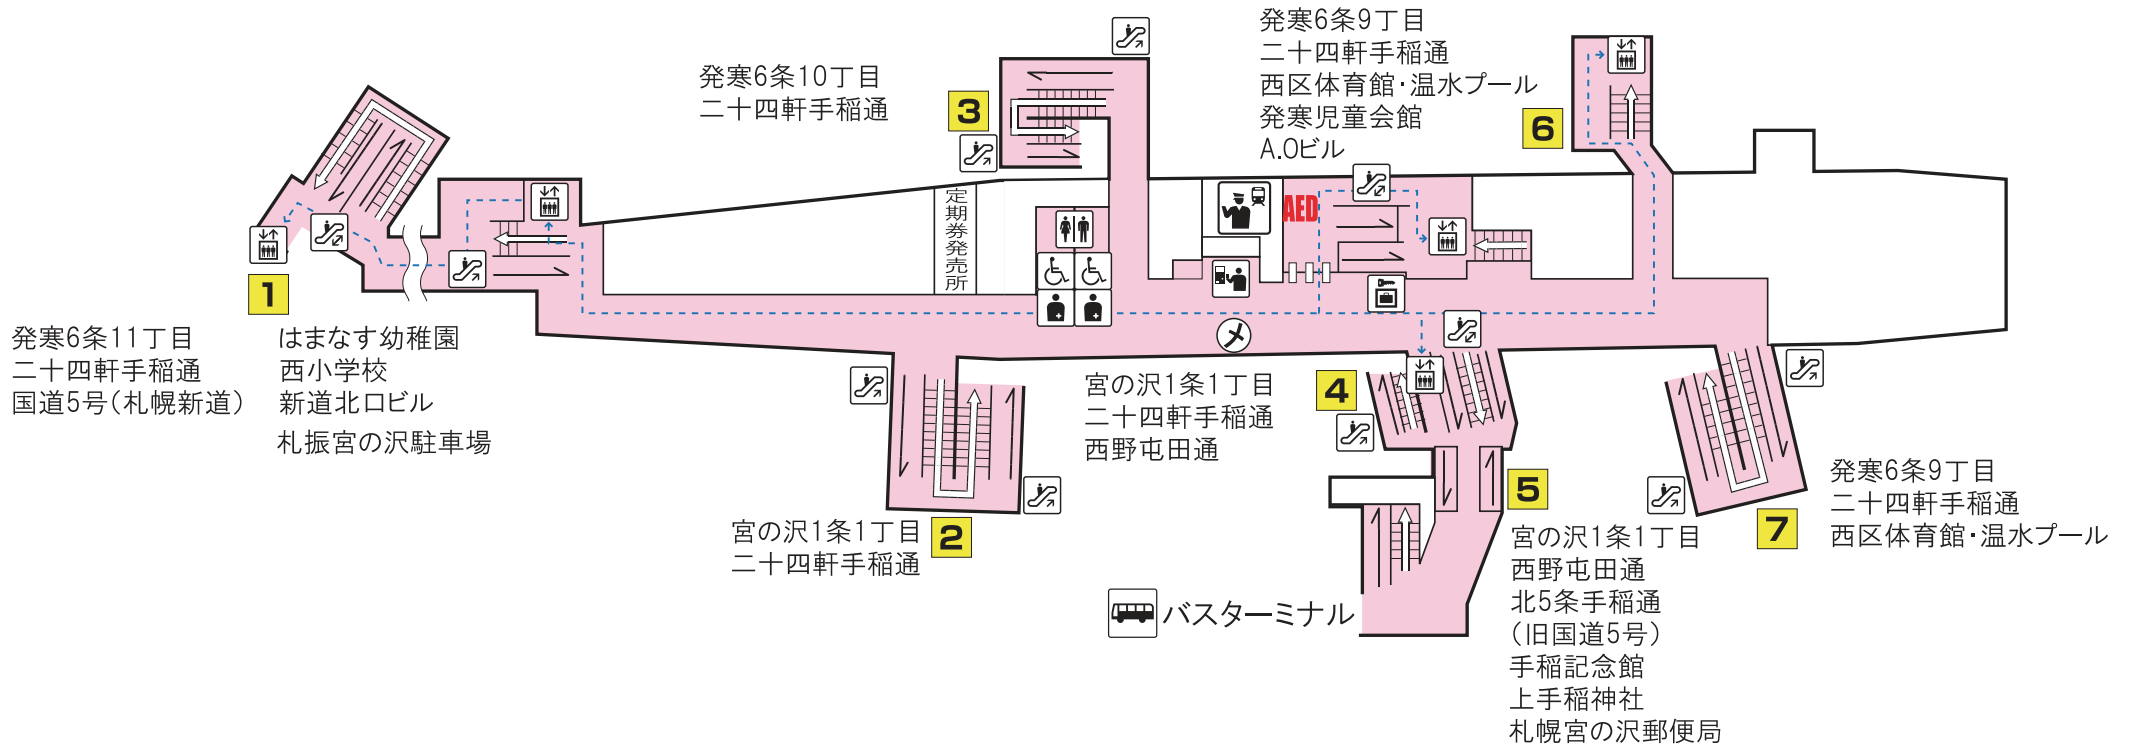

T  
01

# 東西線 宮の沢駅 Tozai Line Miyanosawa Station

..... バリアフリールート  
Barrier-free Access Route

- |   |                         |                                    |                         |
|---|-------------------------|------------------------------------|-------------------------|
| 駅事務室<br>Station Office  | コインロッカー<br>Coin lockers | エスカレーター<br>Escalator               | バスターミナル<br>Bus Terminal |
| 券売機<br>Ticket-vending machines  | 売店<br>Convenience store | エレベーター<br>Elevator                 | 市電停留所<br>Streetcar Stop |
| 化粧室<br>Toilets  | 公衆電話<br>Telephone       | SOS 非常ボタン<br>Emergency call button | AED AED                 |
| オストメイト・車いす対応身障者用トイレ<br>Facilities for Ostomates/Accessible facilities |                         |                                    | メロギャラリー                 |