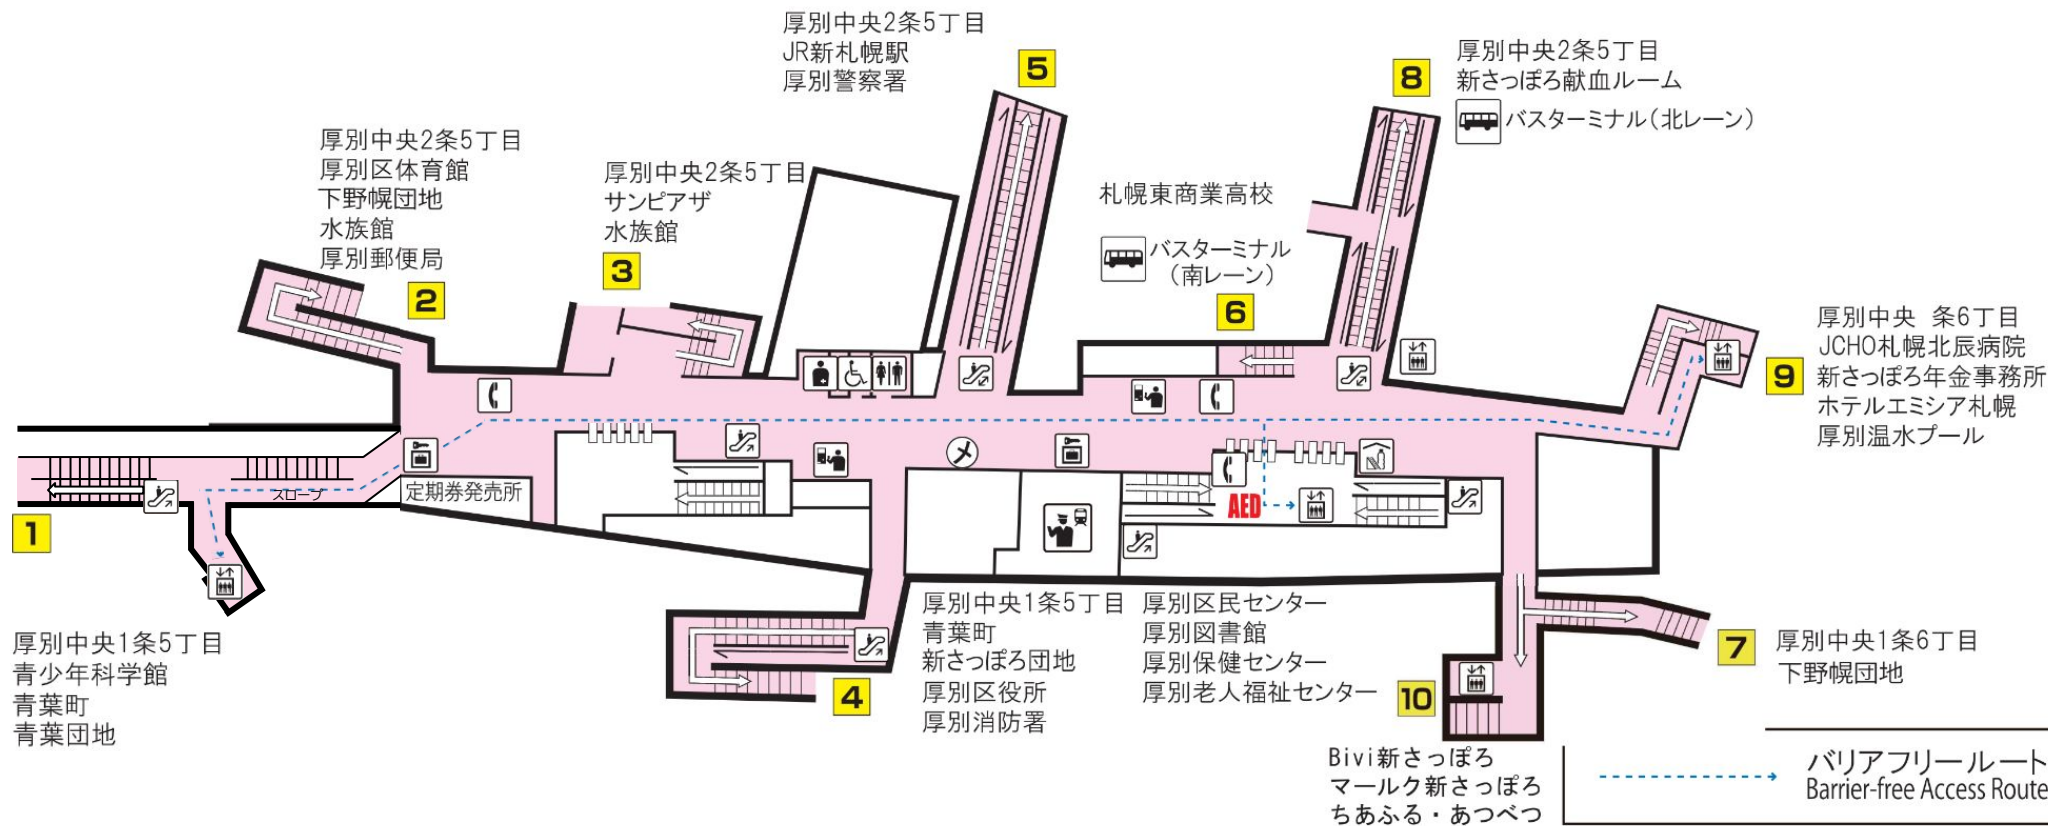

T
19

東西線 新さっぽろ駅 Tozai Line Shin Sapporo Station

| | | | |
|---|-------------------------|------------------------------------|-------------------------|
| 駅事務室 Station Office | コインロッカー Coin lockers | エスカレーター Escalator | バスターミナル Bus Terminal |
| 券売機 Ticket-vending machines | 売店 Convenience store | エレベーター Elevator | 市電停留所 Streetcar Stop |
| 化粧室 Toilets | 公衆電話 Telephone | SOS 非常ボタン Emergency call button | AED |
| オストメイト・車いす対応身障者用トイレ Facilities for Ostomates/Accessible facilities | | | メロギャラリー |