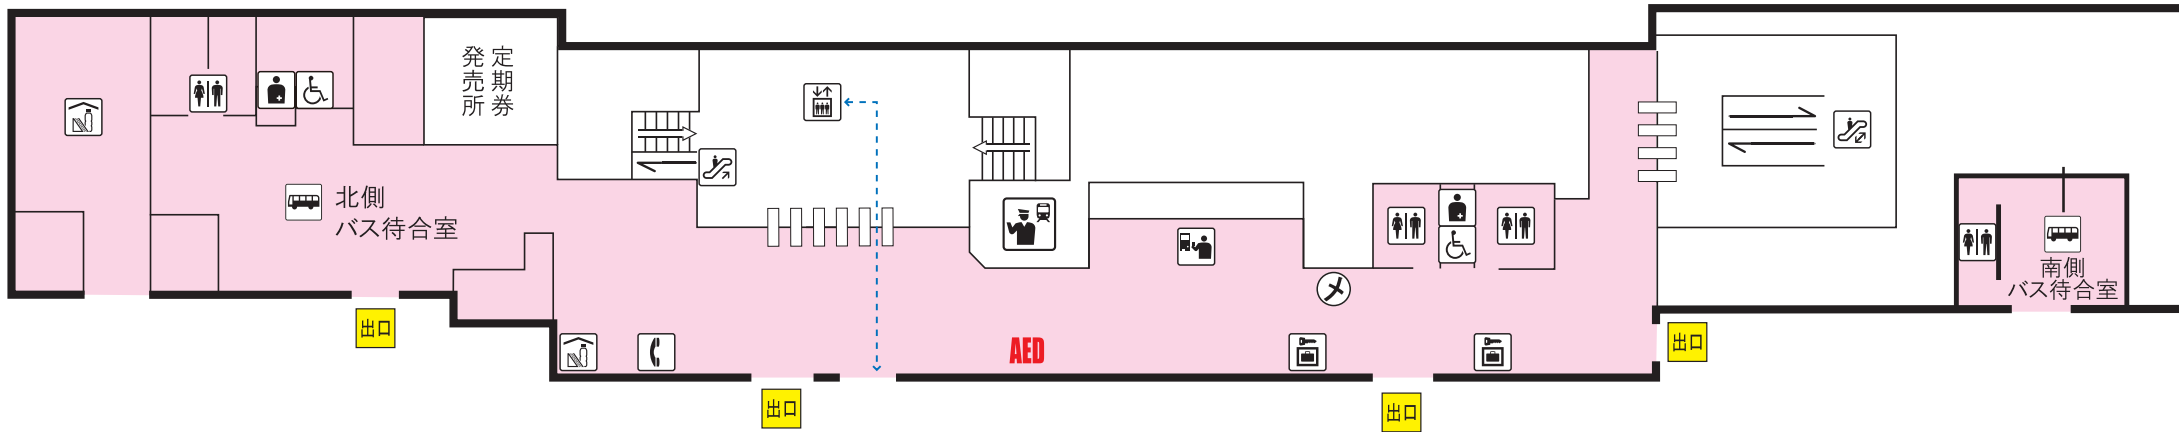

N
16

南北線 真駒内駅

Namboku Line Makomanai Station

-----> バリアフリールート
Barrier-free Access Route

- | | | | |
|---|-------------------------|------------------------------------|-------------------------|
| 駅事務室
Station Office | コインロッカー
Coin lockers | エスカレーター
Escalator | バスターミナル
Bus Terminal |
| 券売機
Ticket-vending machines | 売店
Convenience store | エレベーター
Elevator | 市電停留所
Streetcar Stop |
| 化粧室
Toilets | 公衆電話
Telephone | SOS 非常ボタン
Emergency call button | AED |
| オストメイト・車いす対応身障者用トイレ
Facilities for Ostomates/Accessible facilities | | メロギャラリー | |