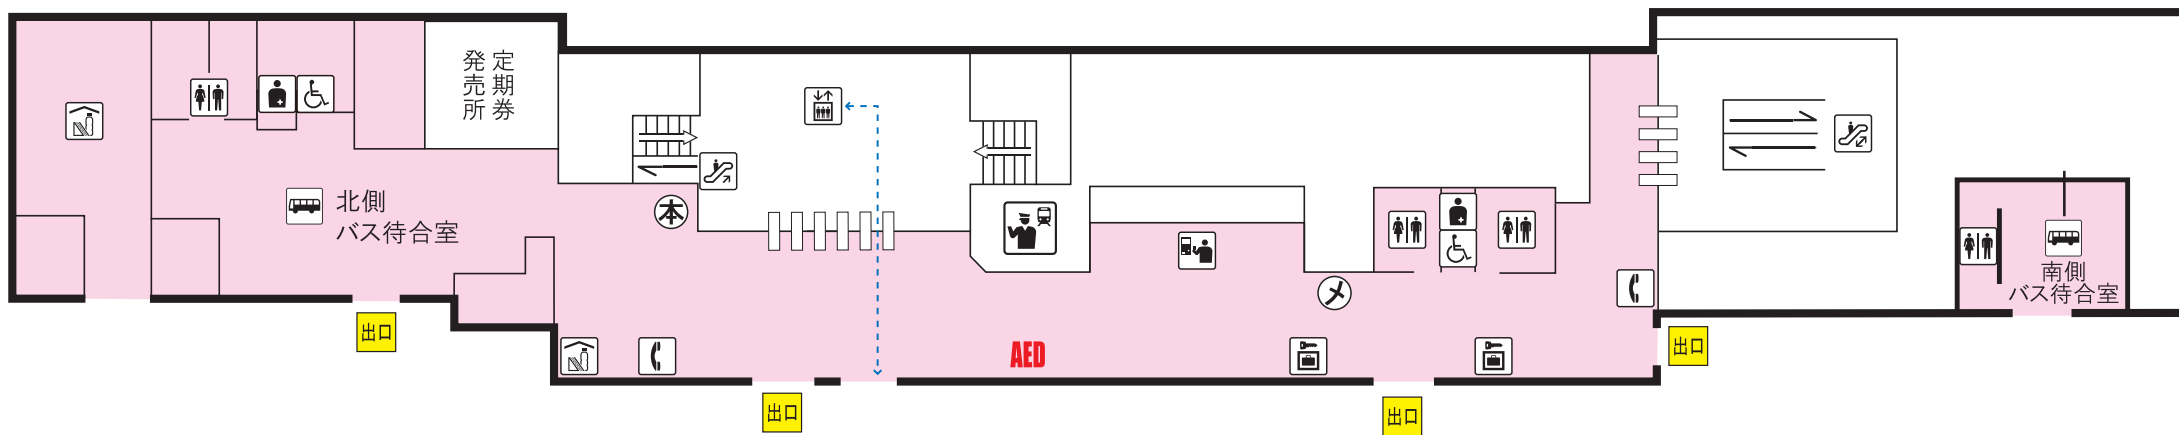

# 南北線 真駒内駅

Namboku Line  
Makomanai Station

-----> バリアフリールート  
Barrier-free Access Route

- |   |                         |                                    |                         |
|---|-------------------------|------------------------------------|-------------------------|
| 駅事務室<br>Station Office  | コインロッカー<br>Coin lockers | エスカレーター<br>Escalator               | バスターミナル<br>Bus Terminal |
| 券売機<br>Ticket-vending machines  | 売店<br>Convenience store | エレベーター<br>Elevator                 | 市電停留所<br>Streetcar Stop |
| 化粧室<br>Toilets  | 公衆電話<br>Telephone       | SOS 非常ボタン<br>Emergency call button | AED                     |
| オストメイト・車いす対応身障者用トイレ<br>Facilities for Ostomates/Accessible facilities | 本 メロ文庫                  | メロギャラリー                            |                         |