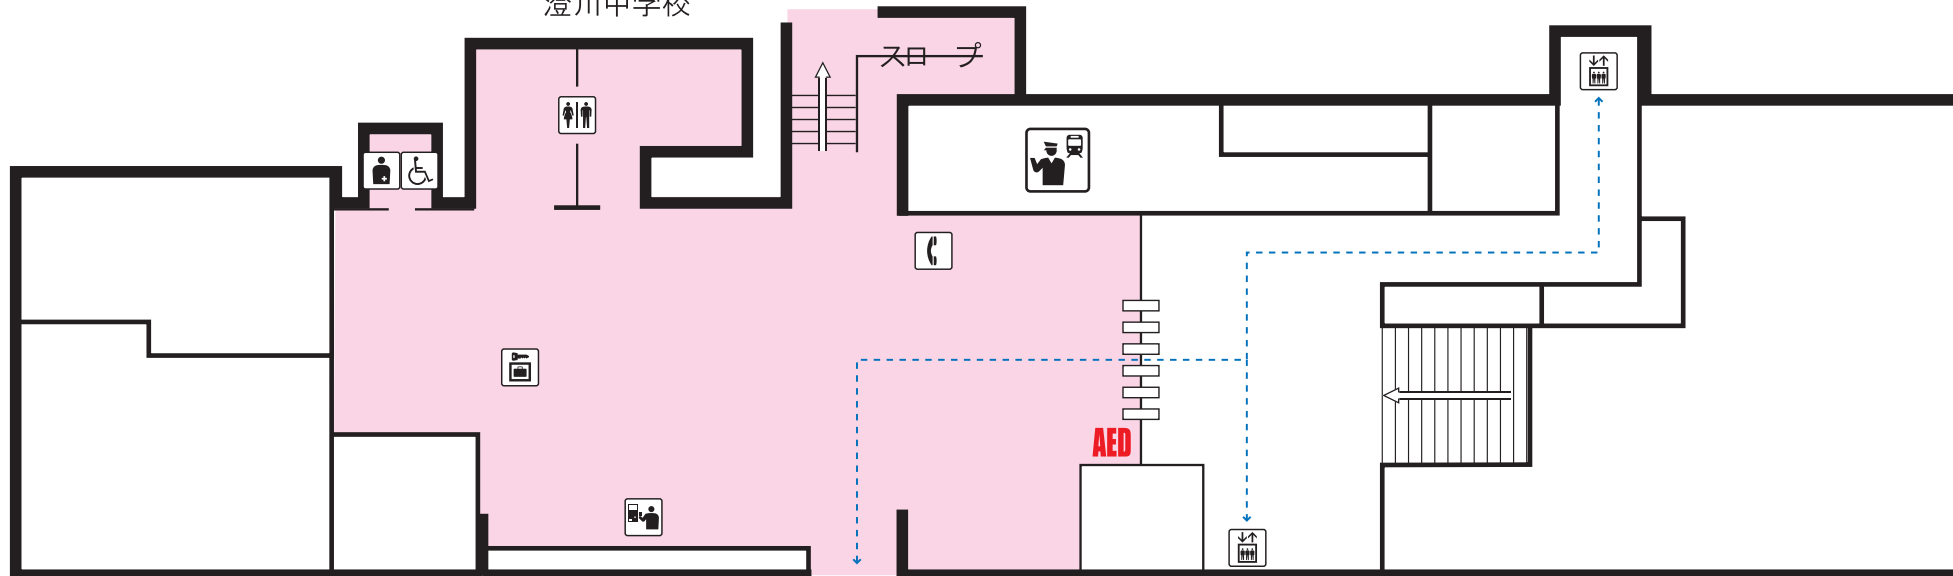

南北線 自衛隊前駅

Namboku Line Jieitai mae Station

澄川4条7丁目
札幌新陽高等学校
澄川中学校

東出口

札幌自衛隊前駐車場

札幌自衛隊前パークアンドライド駐車場

西出口

澄川4条7丁目
陸上自衛隊駐とん地
市営交通資料館
(開館日限定)