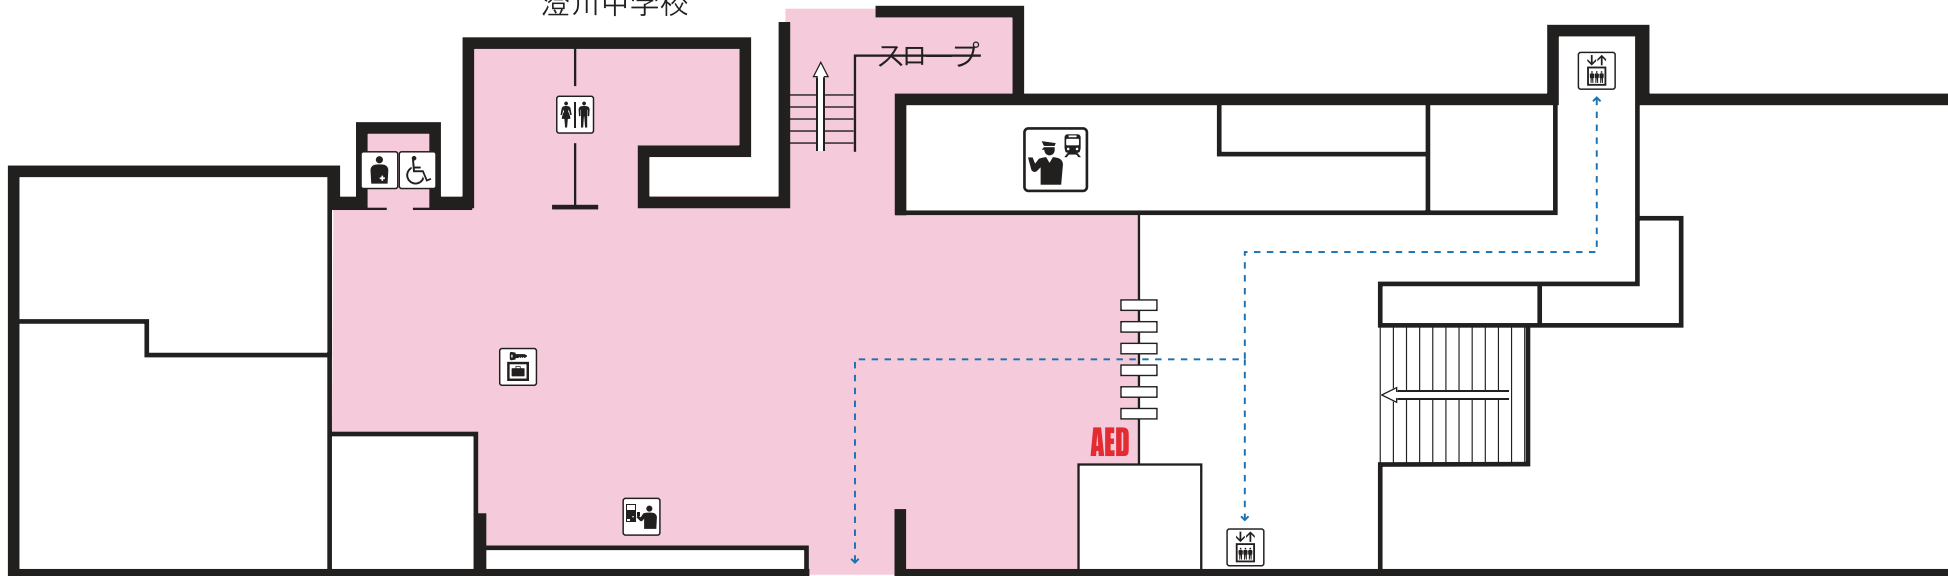

N
15

南北線 自衛隊前駅

Namboku Line
Jieitai mae Station

澄川4条7丁目
札幌新陽高等学校
澄川中学校
東出口 札幌自衛隊前駐車場

札幌自衛隊前パークアンドライド駐車場 西出口 澄川4条7丁目 澄川西小学校
陸上自衛隊駐とん地 南消防署澄川出張所
市営交通資料館 (開館日限定) 高速電車真駒内工場
北海道真駒内養護学校

-----> バリアフリールート
Barrier-free Access Route