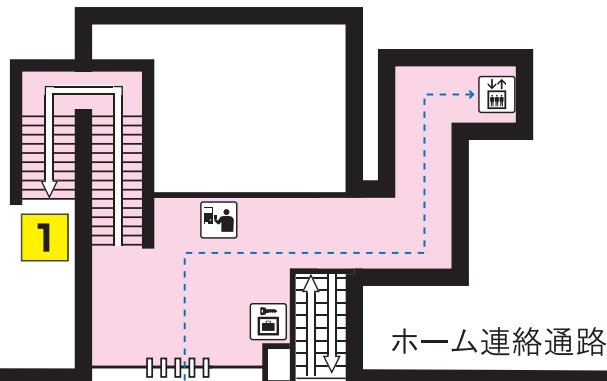

南北線 中の島駅

Namboku Line Nakanoshima Station

中の島1条1丁目
 中の島小学校
 豊平老人福祉センター
 中の島児童会館
 寒地土木研究所

真駒内方面ホーム

←至 幌平橋駅

至 平岸駅→

麻生方面ホーム

中の島2条2丁目
 中の島中学校
 豊平老人福祉センター
 中の島児童会館
 JCHO北海道病院
 北海道区水産研究所
 札幌中の島郵便局

..... バリアフリールート
 Barrier-free Access Route

駅事務室 Station Office	コインロッカー Coin lockers	エスカレーター Escalator	バスターミナル Bus Terminal
券売機 Ticket-vending machines	売店 Convenience store	エレベーター Elevator	市電停留所 Streetcar Stop
化粧室 Toilets	公衆電話 Telephone	非常ボタン Emergency call button	AED
オストメイト・車いす対応身障者用トイレ Facilities for Ostomates/Accessible facilities	本 メトロ文庫	メトロギャラリー	