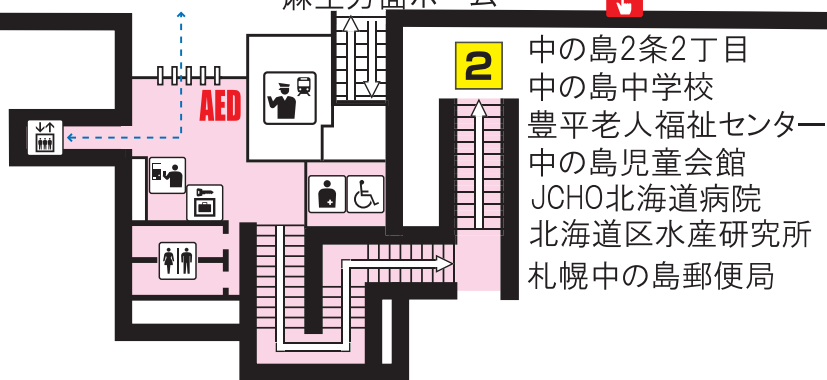

南北線 中の島駅

Namboku Line Nakanoshima Station

中の島1条1丁目
 中の島小学校
 豊平老人福祉センター
 中の島児童会館
 寒地土木研究所

真駒内方面ホーム

←至 幌平橋駅

至 平岸駅→

麻生方面ホーム

中の島2条2丁目
 中の島中学校
 豊平老人福祉センター
 中の島児童会館
 JCHO北海道病院
 北海道区水産研究所
 札幌中の島郵便局

..... バリアフリールート
 Barrier-free Access Route

駅事務室 Station Office	コインロッカー Coin lockers	エスカレーター Escalator	バスターミナル Bus Terminal
券売機 Ticket-vending machines	売店 Convenience store	エレベーター Elevator	市電停留所 Streetcar Stop
化粧室 Toilets	公衆電話 Telephone	非常ボタン Emergency call button	AED
オストメイト・車いす対応身障者用トイレ Facilities for Ostomates/Accessible facilities	本 メトロ文庫	メトロギャラリー	