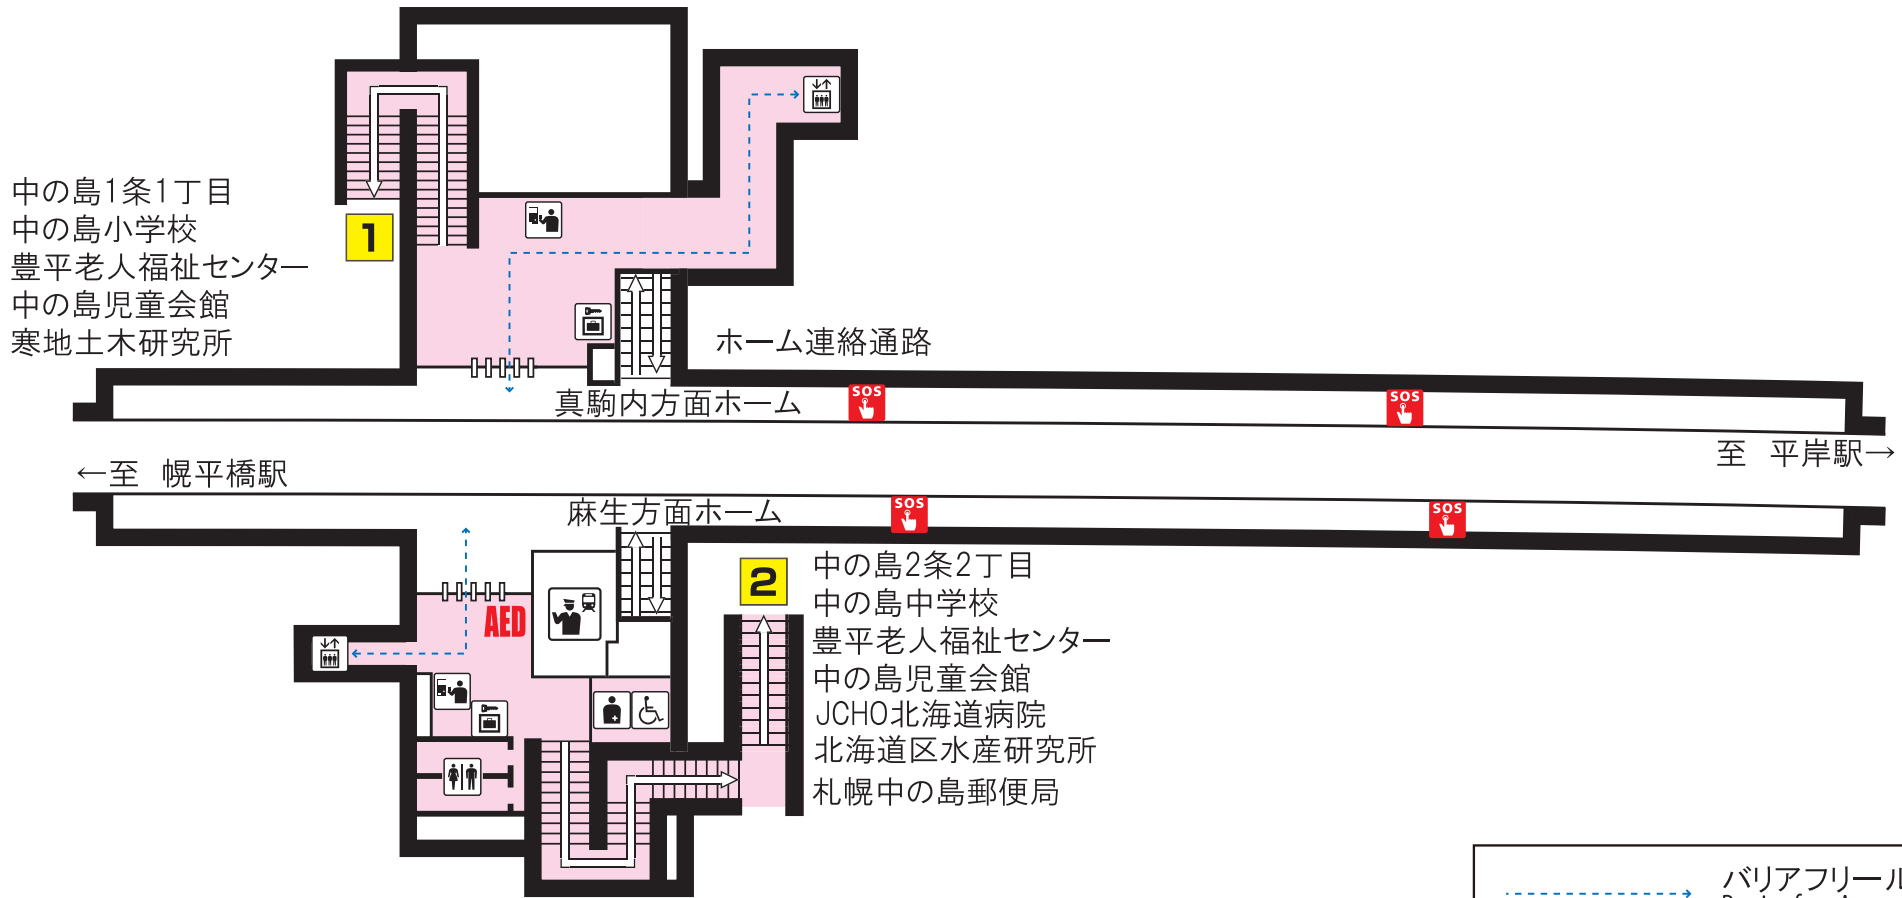

南北線 中の島駅

Namboku Line Nakanoshima Station

駅事務室 Station Office	コインロッカー Coin lockers	エスカレーター Escalator	バスターミナル Bus Terminal
券売機 Ticket-vending machines	売店 Convenience store	エレベーター Elevator	市電停留所 Streetcar Stop
化粧室 Toilets	公衆電話 Telephone	SOS 非常ボタン Emergency call button	AED
オストメイト・車いす対応身障者用トイレ Facilities for Ostomates/Accessible facilities		メトロギャラリー	