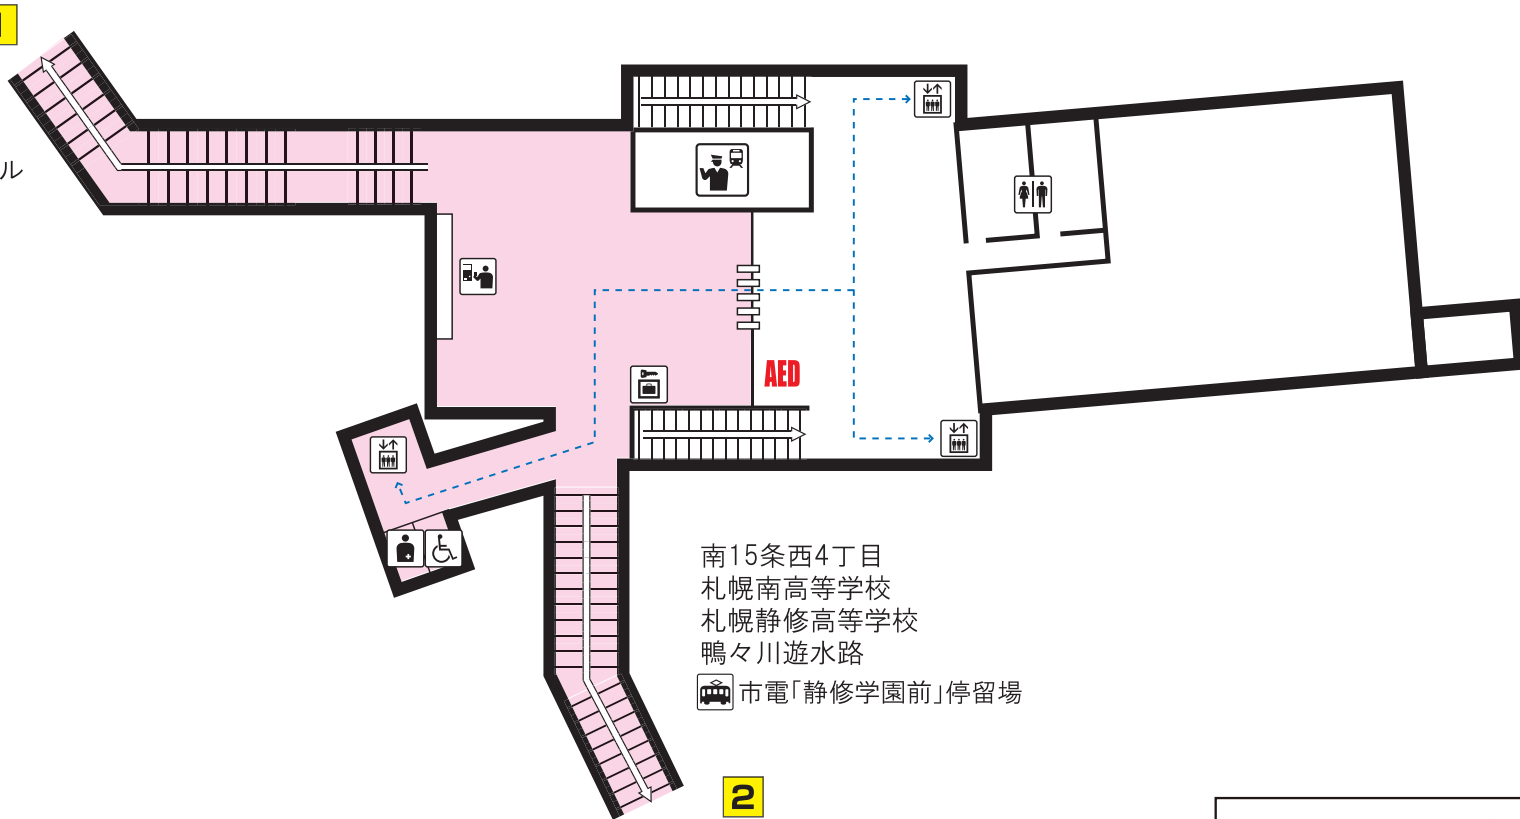

南北線

幌平橋駅

Namboku Line Horohira bashi Station

1

南15条西4丁目
中島公園
中島体育センター
札幌コンサートホール
(Kitara)
北海道立文学館
護国神社
伊夜日子神社

南15条西4丁目
札幌南高等学校
札幌静修高等学校
鴨々川遊水路
市電「静修学園前」停留場

-----> バリアフリールート
Barrier-free Access Route

駅事務室 Station Office	コインロッカー Coin lockers	エスカレーター Escalator	バスターミナル Bus Terminal
券売機 Ticket-vending machines	売店 Convenience store	エレベーター Elevator	市電停留所 Streetcar Stop
化粧室 Toilets	公衆電話 Telephone	SOS 非常ボタン Emergency call button	AED
オストメイト・車いす対応身障者用トイレ Facilities for Ostomates/Accessible facilities			メトロギャラリー