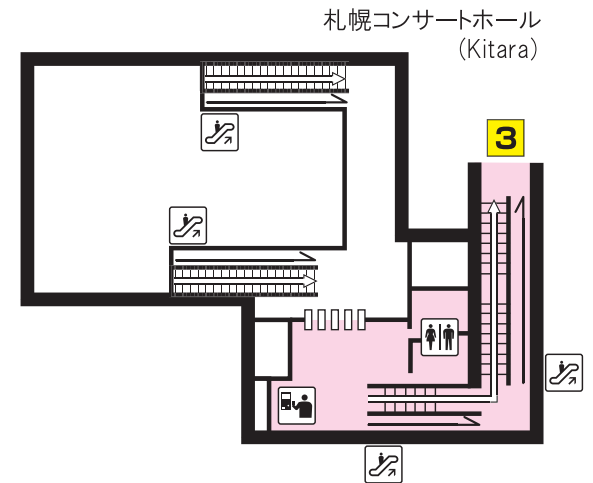

南北線

中島公園駅

Namboku Line Nakajima koen Station

..... バリアフリールート
Barrier-free Access Route

駅事務室 Station Office	コインロッカー Coin lockers	エスカレーター Escalator	バスターミナル Bus Terminal
券売機 Ticket-vending machines	売店 Convenience store	エレベーター Elevator	市電停留所 Streetcar Stop
化粧室 Toilets	公衆電話 Telephone	非常ボタン Emergency call button	AED
オストメイト・車いす対応身障者用トイレ Facilities for Ostomates/Accessible facilities	本 メロ文庫	メロギャラリー	