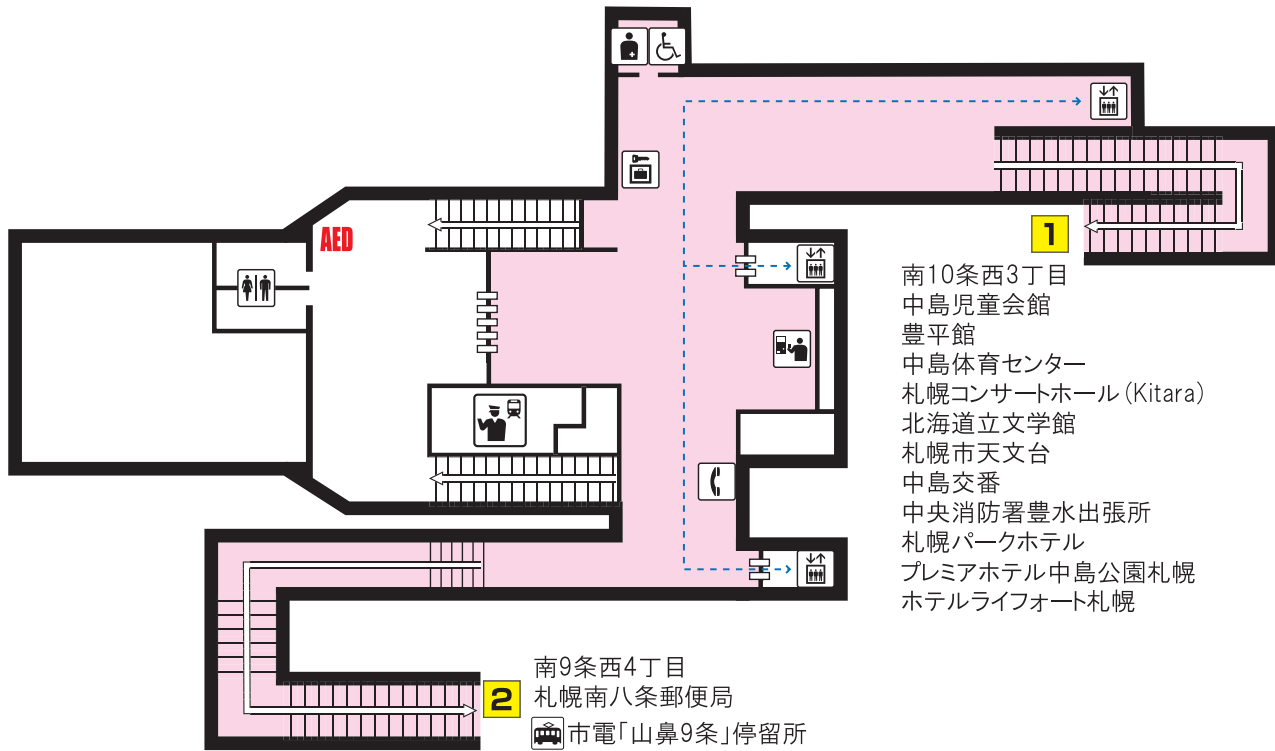

南北線

中島公園駅

Namboku Line Nakajima koen Station

..... バリアフリールート
Barrier-free Access Route

駅事務室 Station Office	コインロッカー Coin lockers	エスカレーター Escalator	バスターミナル Bus Terminal
券売機 Ticket-vending machines	売店 Convenience store	エレベーター Elevator	市電停留所 Streetcar Stop
化粧室 Toilets	公衆電話 Telephone	非常ボタン Emergency call button	AED
オストメイト・車いす対応身障者用トイレ Facilities for Ostomates/Accessible facilities	本 メロ文庫	メロギャラリー	