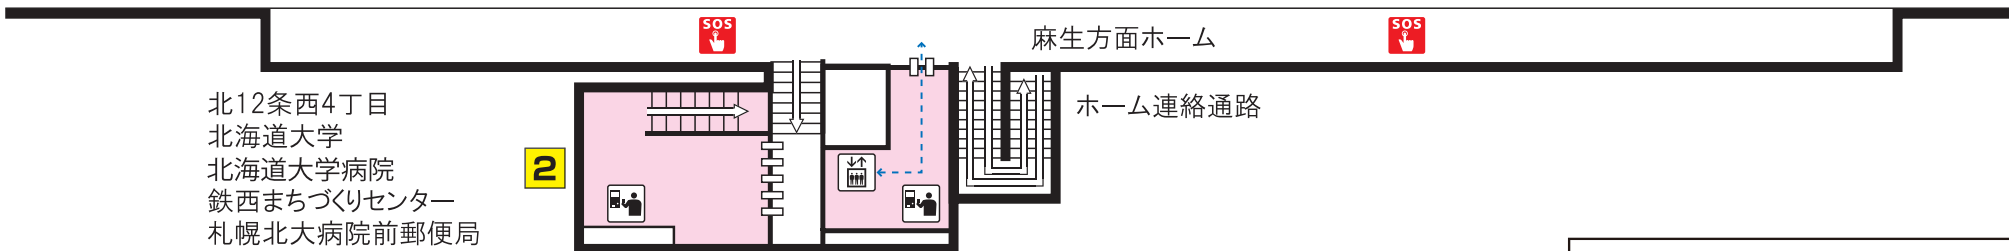

南北線

北12条駅

Namboku Line Kita juni jo Station

←至 北18条駅

-----> バリアフリールート
Barrier-free Access Route

駅事務室 Station Office	コインロッカー Coin lockers	エスカレーター Escalator	バスターミナル Bus Terminal
券売機 Ticket-vending machines	売店 Convenience store	エレベーター Elevator	市電停留所 Streetcar Stop
化粧室 Toilets	公衆電話 Telephone	SOS 非常ボタン Emergency call button	AED AED
オストメイト・車いす対応身障者用トイレ Facilities for Ostomates/Accessible facilities			メトロギャラリー