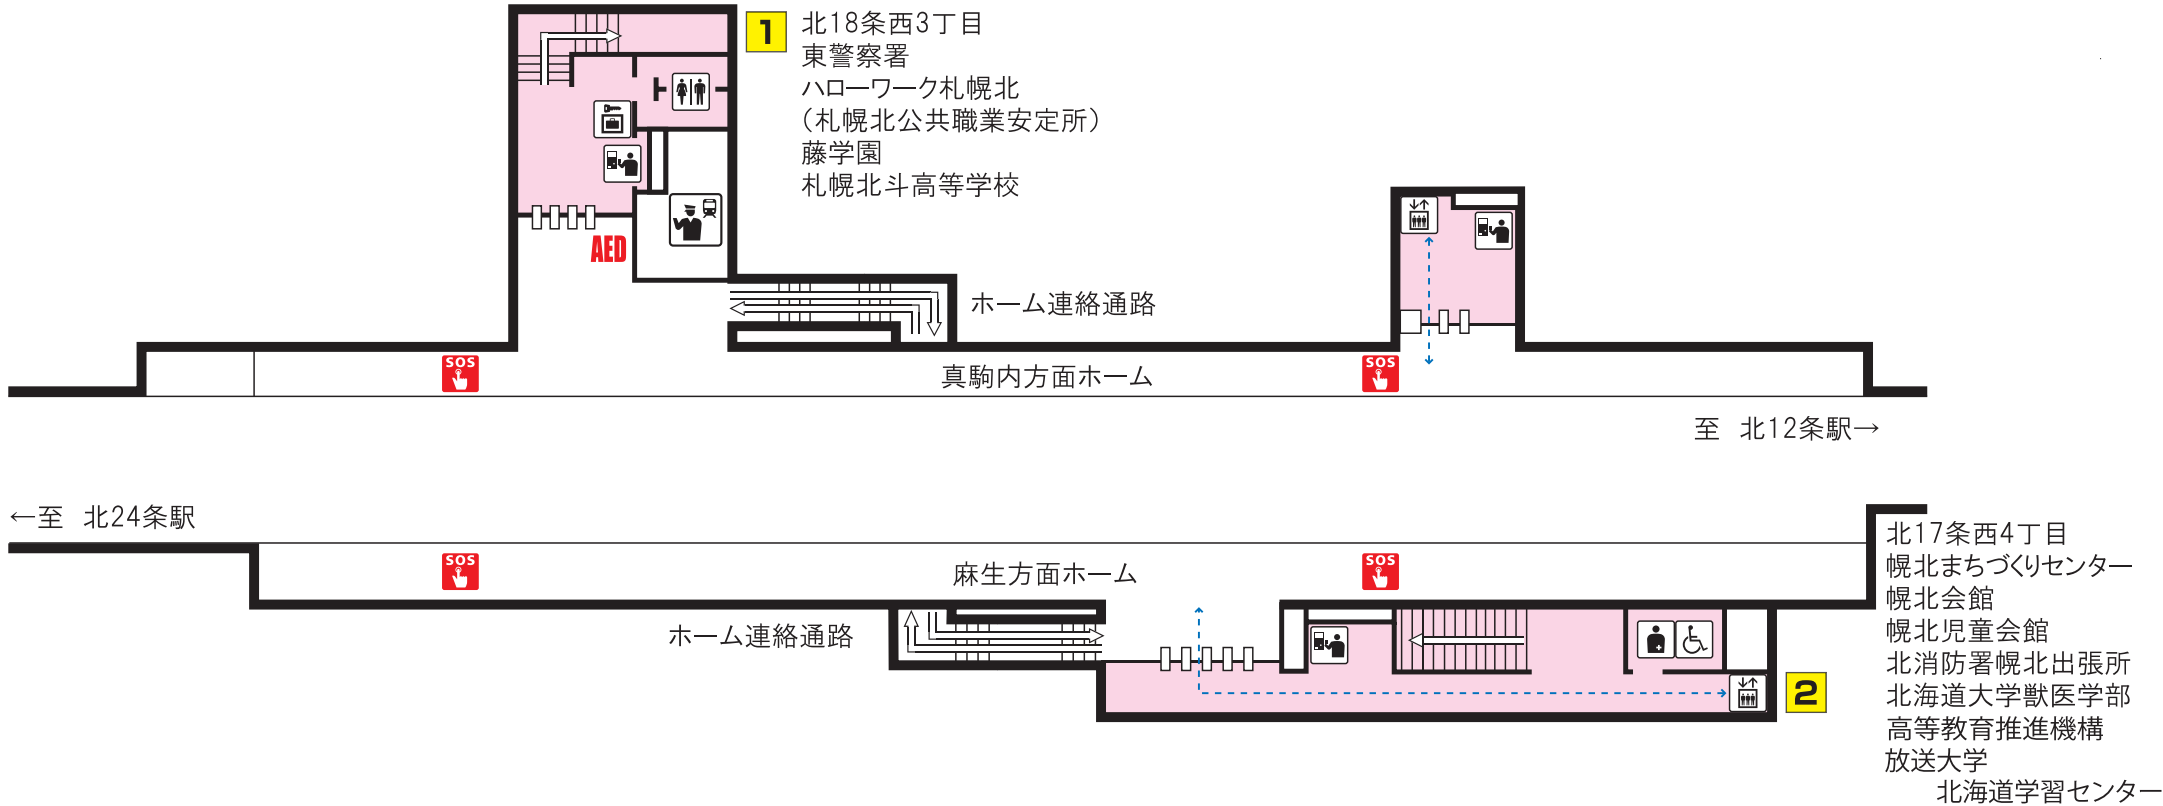

N
04

南北線 北18条駅 Namboku Line Kita juhachi jo Station

-----> バリアフリールート
Barrier-free Access Route

駅事務室 Station Office	コインロッカー Coin lockers	エスカレーター Escalator	バスターミナル Bus Terminal
券売機 Ticket-vending machines	売店 Convenience store	エレベーター Elevator	市電停留所 Streetcar Stop
化粧室 Toilets	公衆電話 Telephone	SOS 非常ボタン Emergency call button	AED
オストメイト・車いす対応身障者用トイレ Facilities for Ostomates/Accessible facilities			メロギャラリー