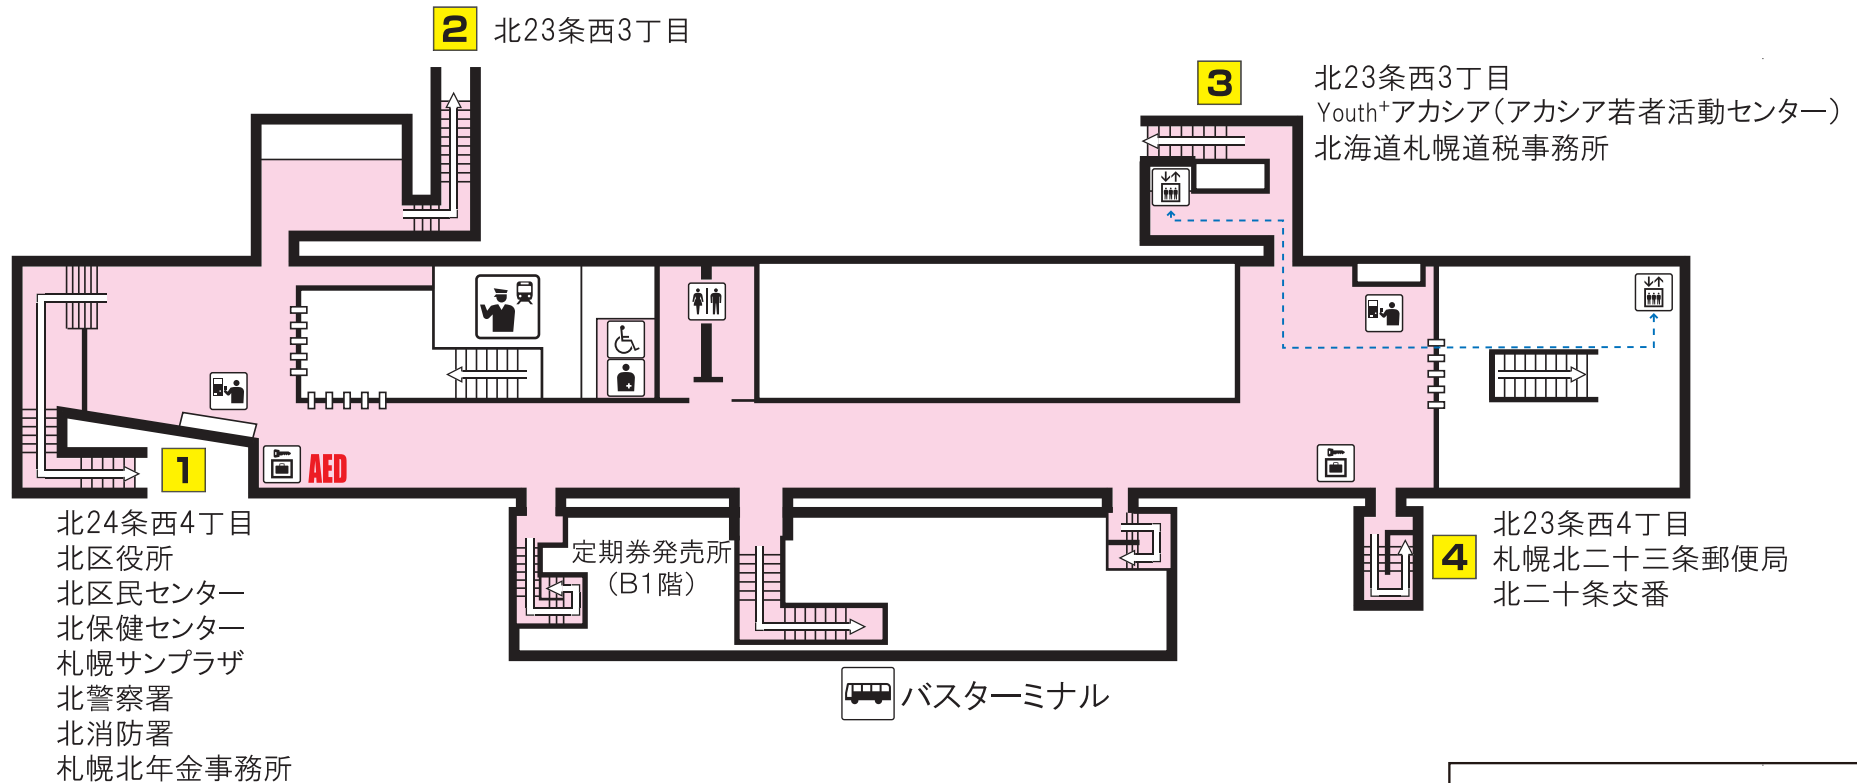

南北線 北24条駅

Namboku Line Kita nijuyo jo Station

-----> バリアフリールート
Barrier-free Access Route

駅事務室 Station Office	コインロッカー Coin lockers	エスカレーター Escalator	バスターミナル Bus Terminal
券売機 Ticket-vending machines	売店 Convenience store	エレベーター Elevator	市電停留所 Streetcar Stop
化粧室 Toilets	公衆電話 Telephone	SOS 非常ボタン Emergency call button	AED
オストメイト・車いす対応身障者用トイレ Facilities for Ostomates/Accessible facilities			メトロギャラリー