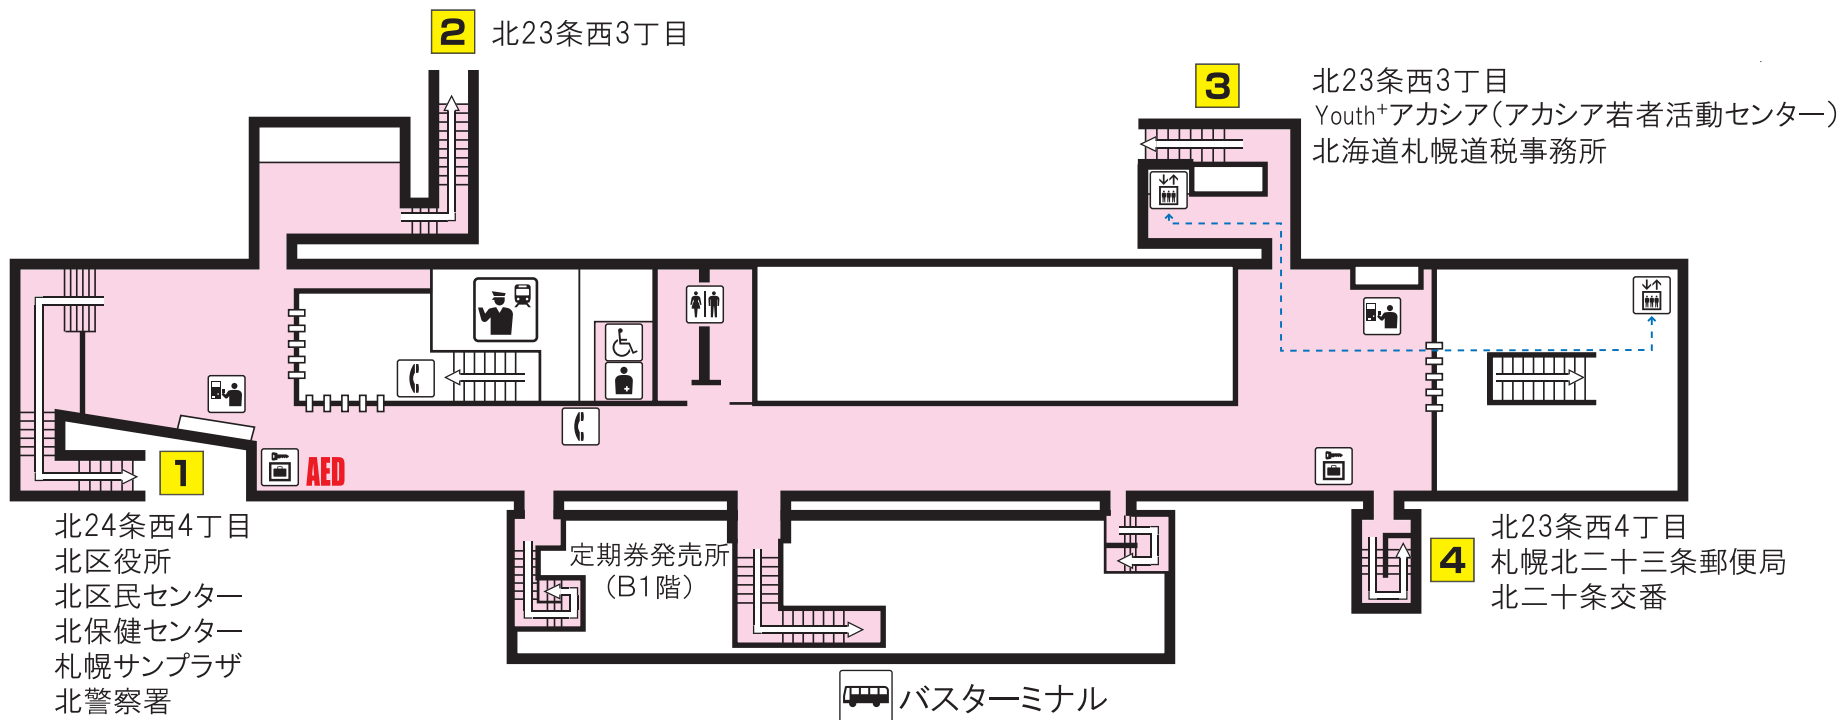

N
03

南北線 北24条駅

Namboku Line
Kita nijuyo jo Station

-----> バリアフリールート
Barrier-free Access Route

駅事務室 Station Office	コインロッカー Coin lockers	エスカレーター Escalator	バスターミナル Bus Terminal
券売機 Ticket-vending machines	売店 Convenience store	エレベーター Elevator	市電停留所 Streetcar Stop
化粧室 Toilets	公衆電話 Telephone	SOS 非常ボタン Emergency call button	AED
オストメイト・車いす対応身障者用トイレ Facilities for Ostomates/Accessible facilities	本 メトロ文庫	メトロギャラリー	