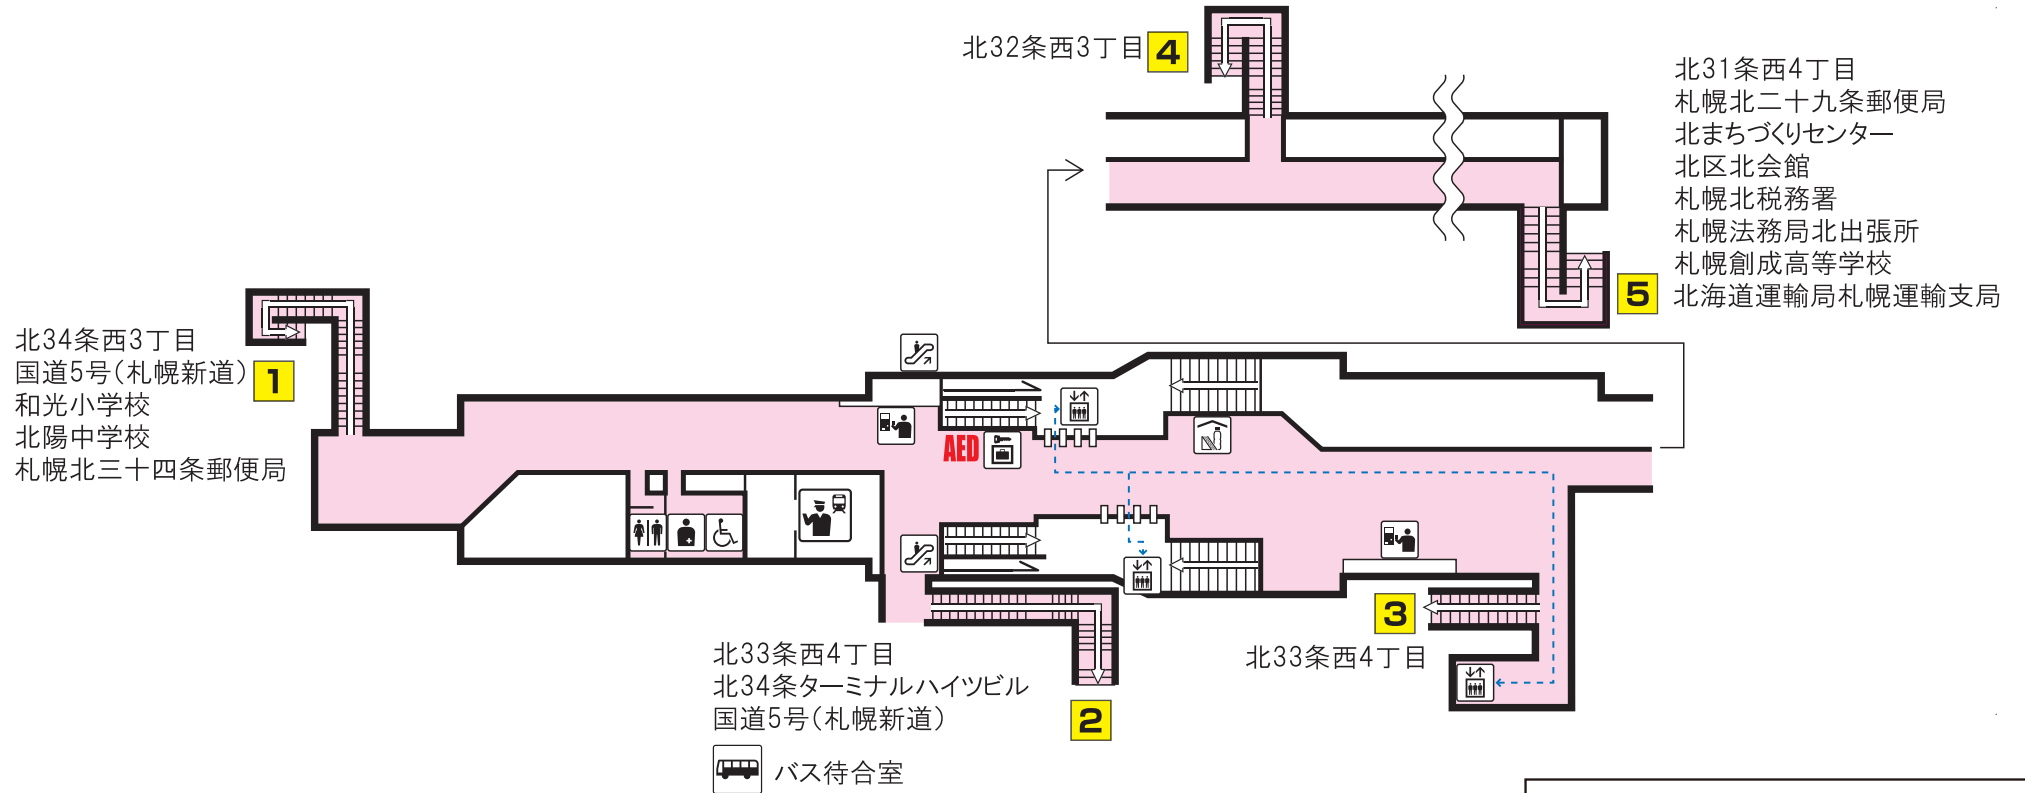

N
02

南北線 北34条駅

Namboku Line
Kita sanjuyo jo Station

-----> バリアフリールート
Barrier-free Access Route

- | | | | |
|---|-------------------------|--------------------------------|-------------------------|
| 駅事務室
Station Office | コインロッカー
Coin lockers | エスカレーター
Escalator | バスターミナル
Bus Terminal |
| 券売機
Ticket-vending machines | 売店
Convenience store | エレベーター
Elevator | 市電停留所
Streetcar Stop |
| 化粧室
Toilets | 公衆電話
Telephone | 非常ボタン
Emergency call button | AED |
| オストメイト・車いす対応身障者用トイレ
Facilities for Ostomates/Accessible facilities | | メロギャラリー | |