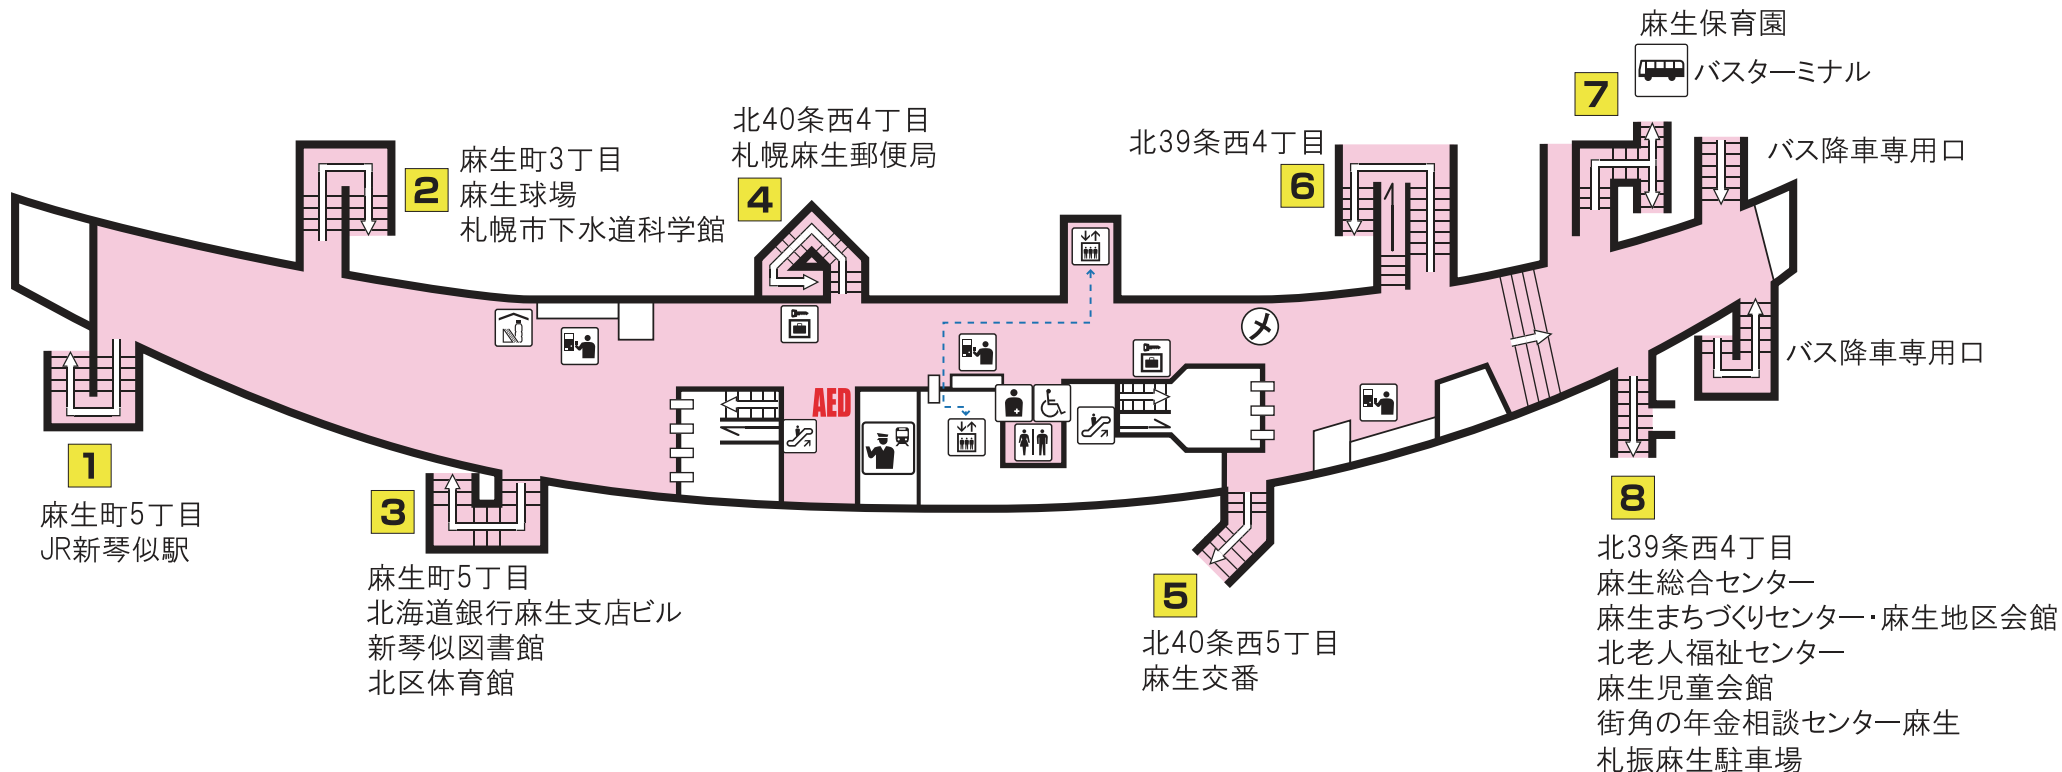

南北線 麻生駅

Namboku Line Asabu Station

..... バリアフリールート
Barrier-free Access Route

駅事務室 Station Office	コインロッカー Coin lockers	エスカレーター Escalator	バスターミナル Bus Terminal
券売機 Ticket-vending machines	売店 Convenience store	エレベーター Elevator	市電停留所 Streetcar Stop
化粧室 Toilets	公衆電話 Telephone	SOS 非常ボタン Emergency call button	AED
オストメイト・車いす対応身障者用トイレ Facilities for Ostomates/Accessible facilities		メトロギャラリー	