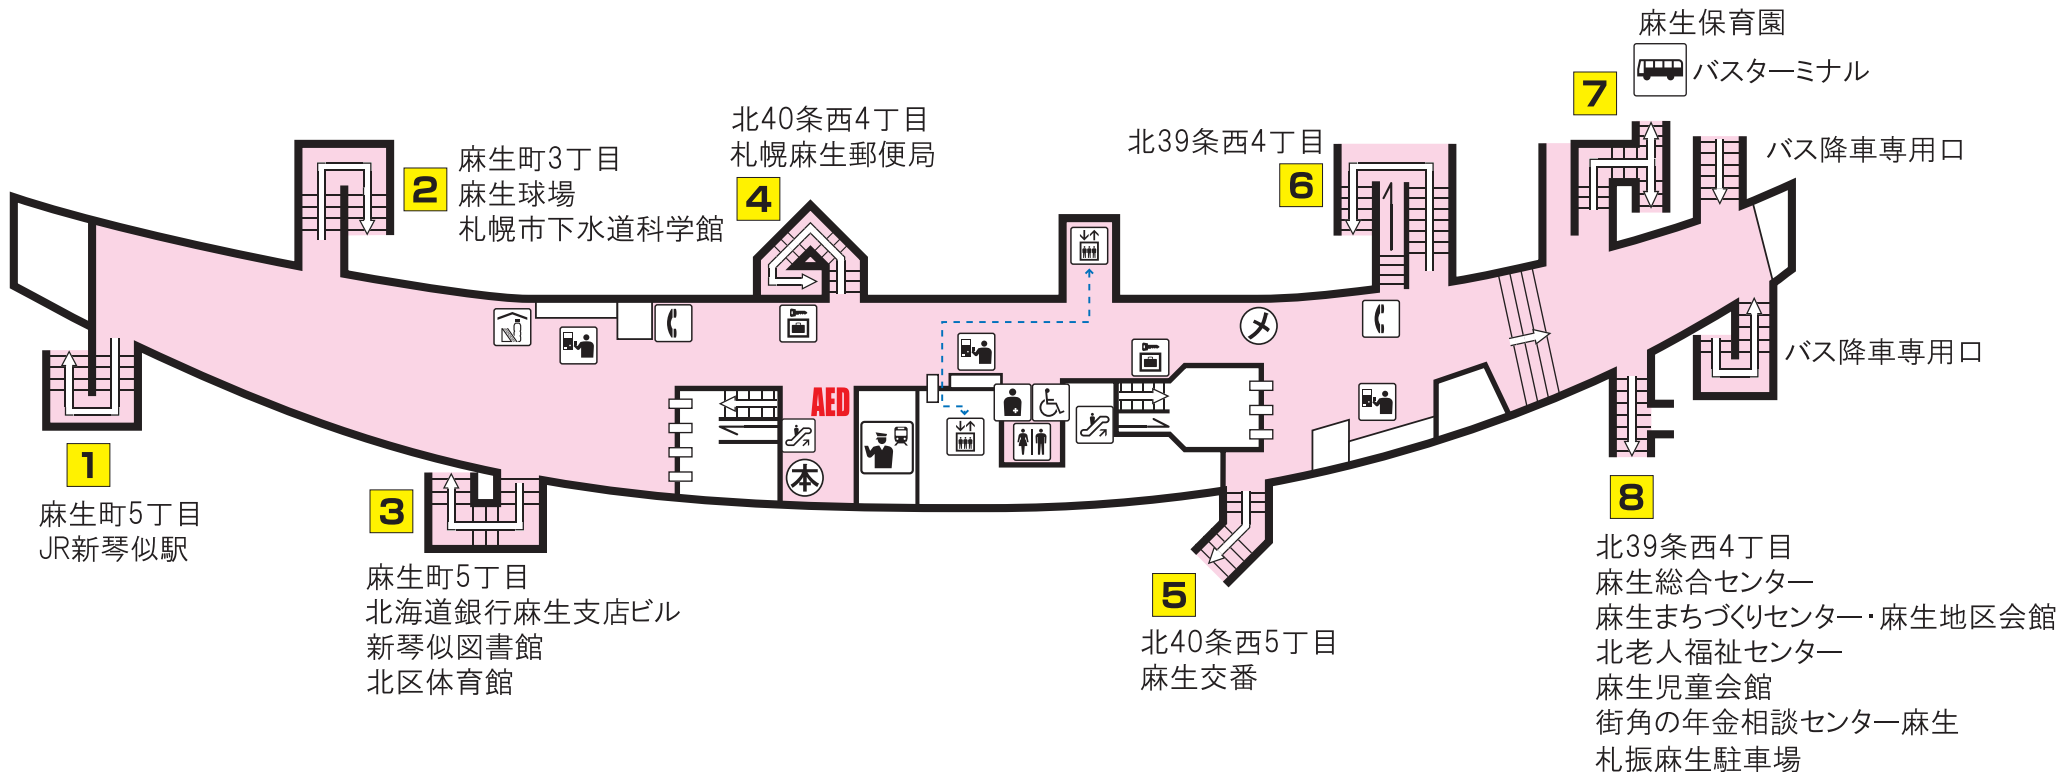

南北線 麻生駅

Namboku Line Asabu Station

-----> バリアフリールート
Barrier-free Access Route

駅事務室 Station Office	コインロッカー Coin lockers	エスカレーター Escalator	バスターミナル Bus Terminal
券売機 Ticket-vending machines	売店 Convenience store	エレベーター Elevator	市電停留所 Streetcar Stop
化粧室 Toilets	公衆電話 Telephone	SOS 非常ボタン Emergency call button	AED
オストメイト・車いす対応身障者用トイレ Facilities for Ostomates/Accessible facilities	本 メロ文庫	メロギャラリー	