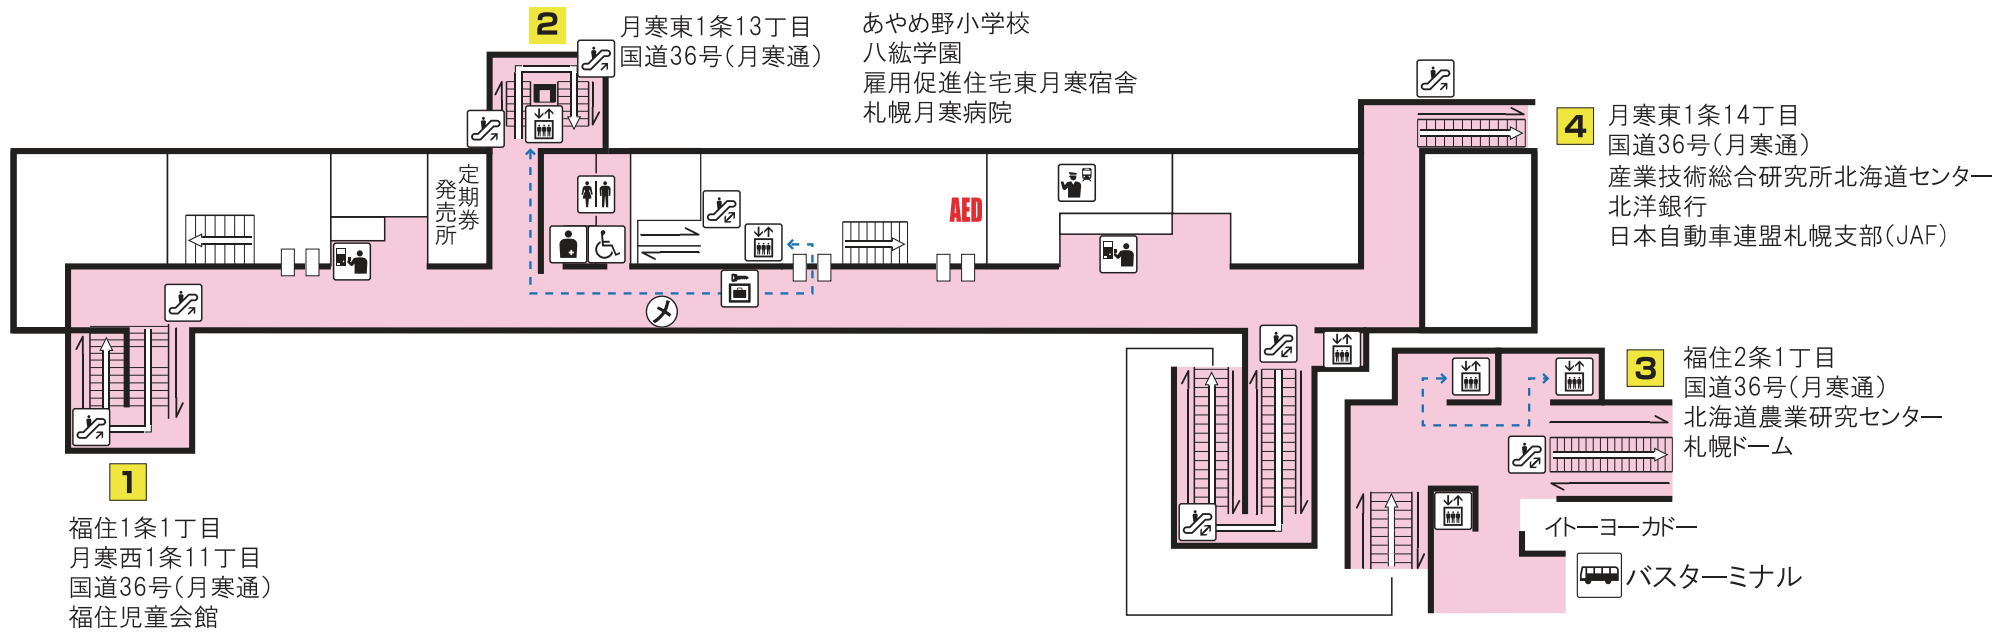

東豊線 福住駅

Toho Line Fukuzumi Station

-----> バリアフリールート
Barrier-free Access Route

駅事務室 Station Office	コインロッカー Coin lockers	エスカレーター Escalator	バスターミナル Bus Terminal
券売機 Ticket-vending machines	売店 Convenience store	エレベーター Elevator	市電停留所 Streetcar Stop
化粧室 Toilets	公衆電話 Telephone	SOS 非常ボタン Emergency call button	AED
オストメイト・車いす対応身障者用トイレ Facilities for Ostomates/Accessible facilities		メトロギャラリー	