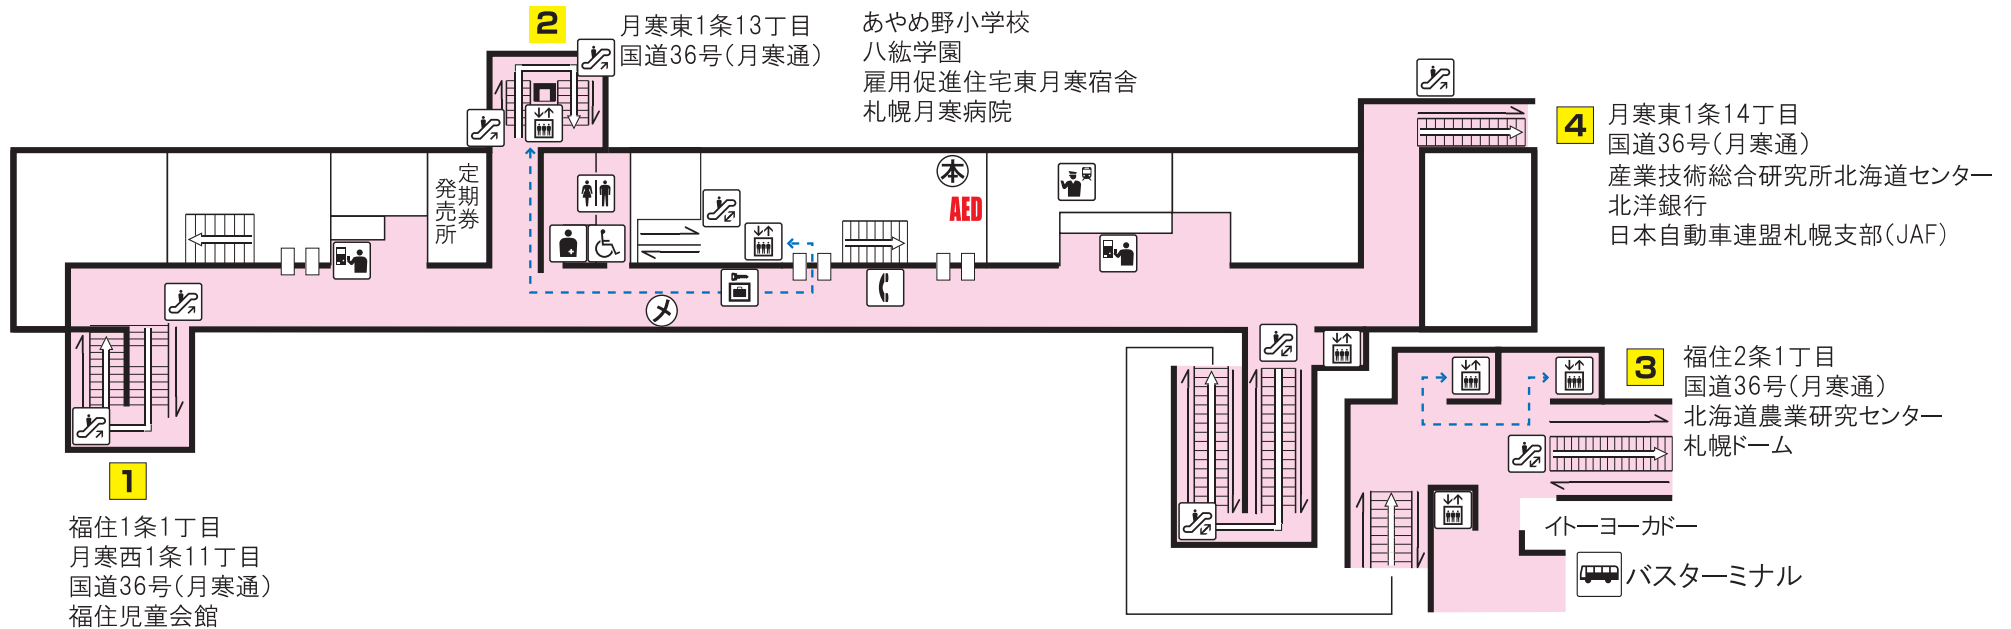

H
14

東豊線 福住駅

Toho Line
Fukuzumi Station

バリアフリールート
Barrier-free Access Route

駅事務室 Station Office	コインロッカー Coin lockers	エスカレーター Escalator	バスターミナル Bus Terminal
券売機 Ticket-vending machines	売店 Convenience store	エレベーター Elevator	市電停留所 Streetcar Stop
化粧室 Toilets	公衆電話 Telephone	非常ボタン Emergency call button	AED
オストメイト・車いす対応身障者用トイレ Facilities for Ostomates/Accessible facilities	本 メロ文庫	本 メロギャラリー	