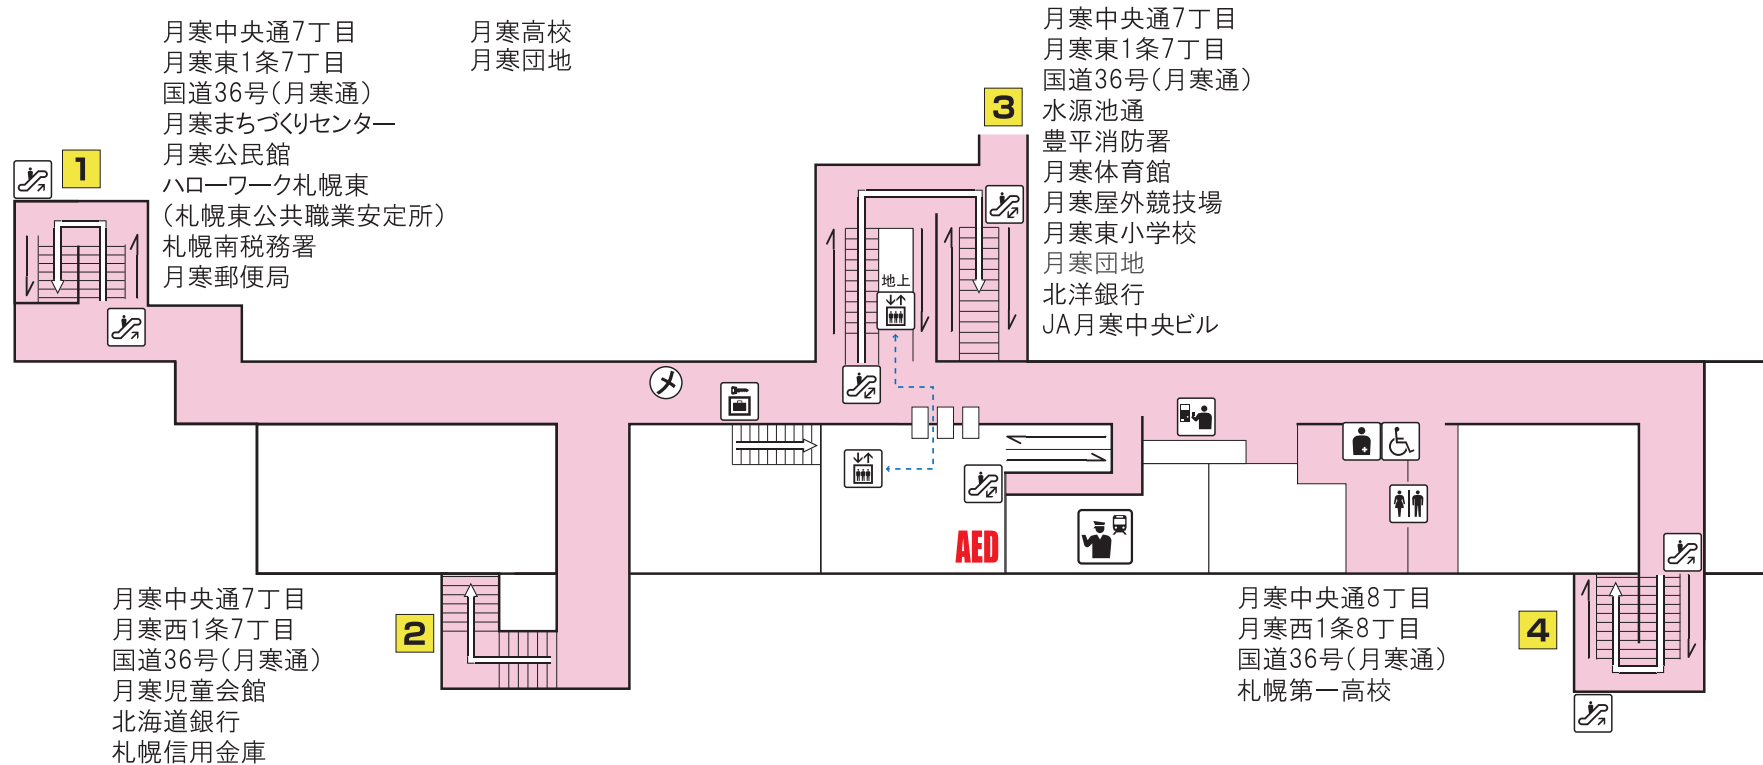

東豊線 月寒中央駅

Toho Line Tsukisamu chuo Station

-----> バリアフリールート
Barrier-free Access Route

駅事務室 Station Office	コインロッカー Coin lockers	エスカレーター Escalator	バスターミナル Bus Terminal
券売機 Ticket-vending machines	売店 Convenience store	エレベーター Elevator	市電停留所 Streetcar Stop
化粧室 Toilets	公衆電話 Telephone	SOS 非常ボタン Emergency call button	AED
オストメイト・車いす対応身障者用トイレ Facilities for Ostomates/Accessible facilities			メロギャラリー