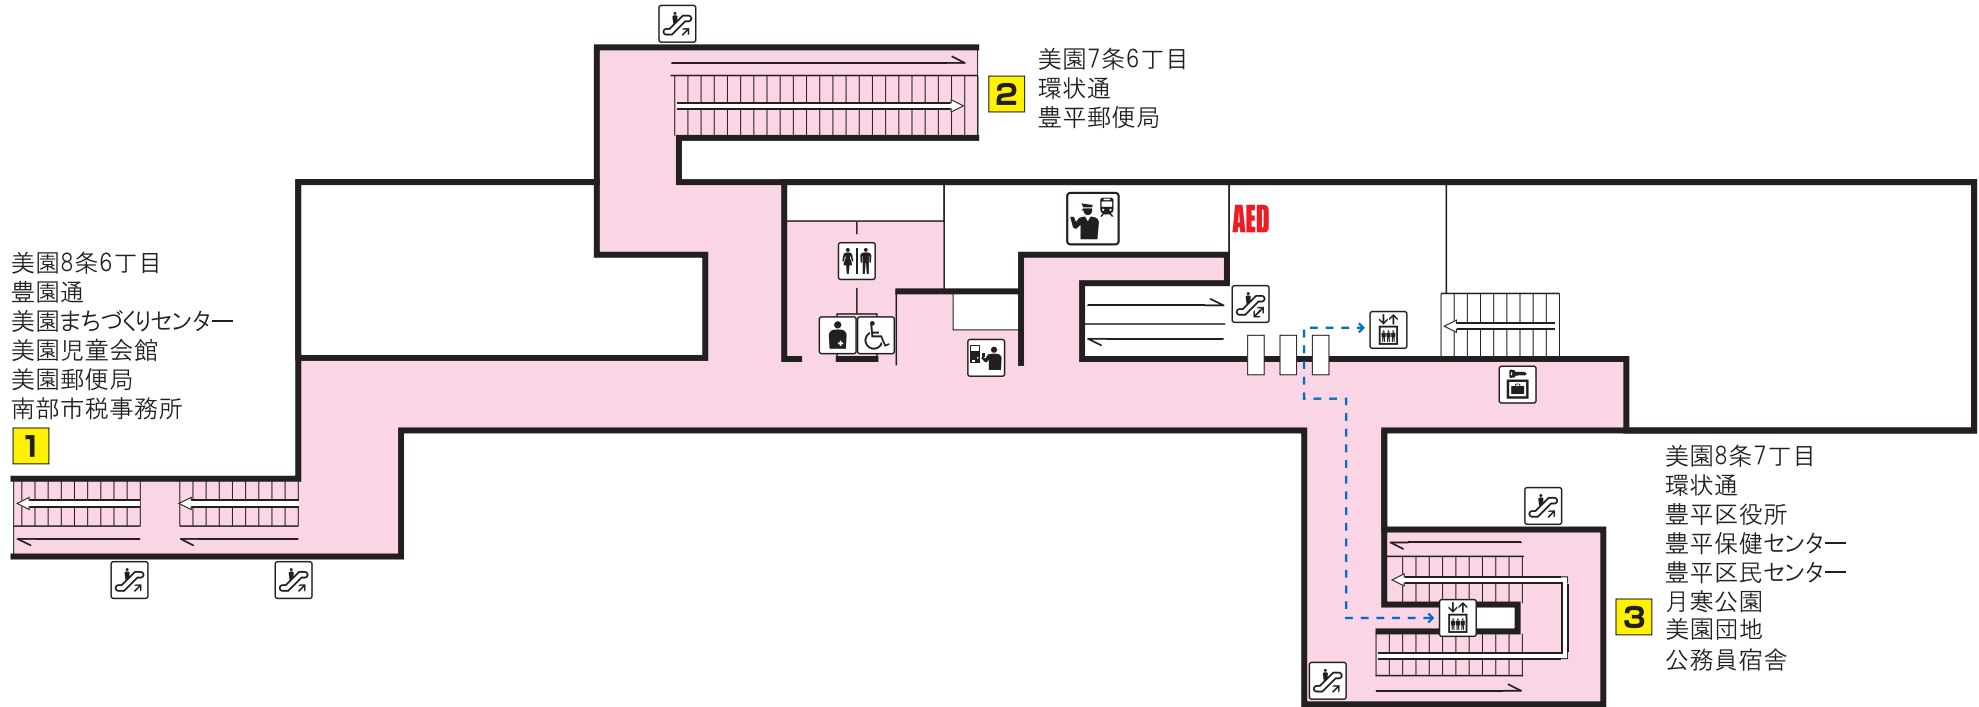

H
12

東豊線 美園駅

Toho Line
Misono Station

美園8条6丁目
豊園通
美園まちづくりセンター
美園児童会館
美園郵便局
南部市税事務所

美園7条6丁目
環状通
豊平郵便局

美園8条7丁目
環状通
豊平区役所
豊平保健センター
豊平区民センター
月寒公園
美園団地
公務員宿舎

-----> バリアフリールート
Barrier-free Access Route

駅事務室 Station Office	コインロッカー Coin lockers	エスカレーター Escalator	バスターミナル Bus Terminal
券売機 Ticket-vending machines	売店 Convenience store	エレベーター Elevator	市電停留所 Streetcar Stop
化粧室 Toilets	公衆電話 Telephone	非常ボタン Emergency call button	AED
オストメイト・車いす対応身障者用トイレ Facilities for Ostomates/Accessible facilities	本 メトロ文庫	メトロギャラリー	