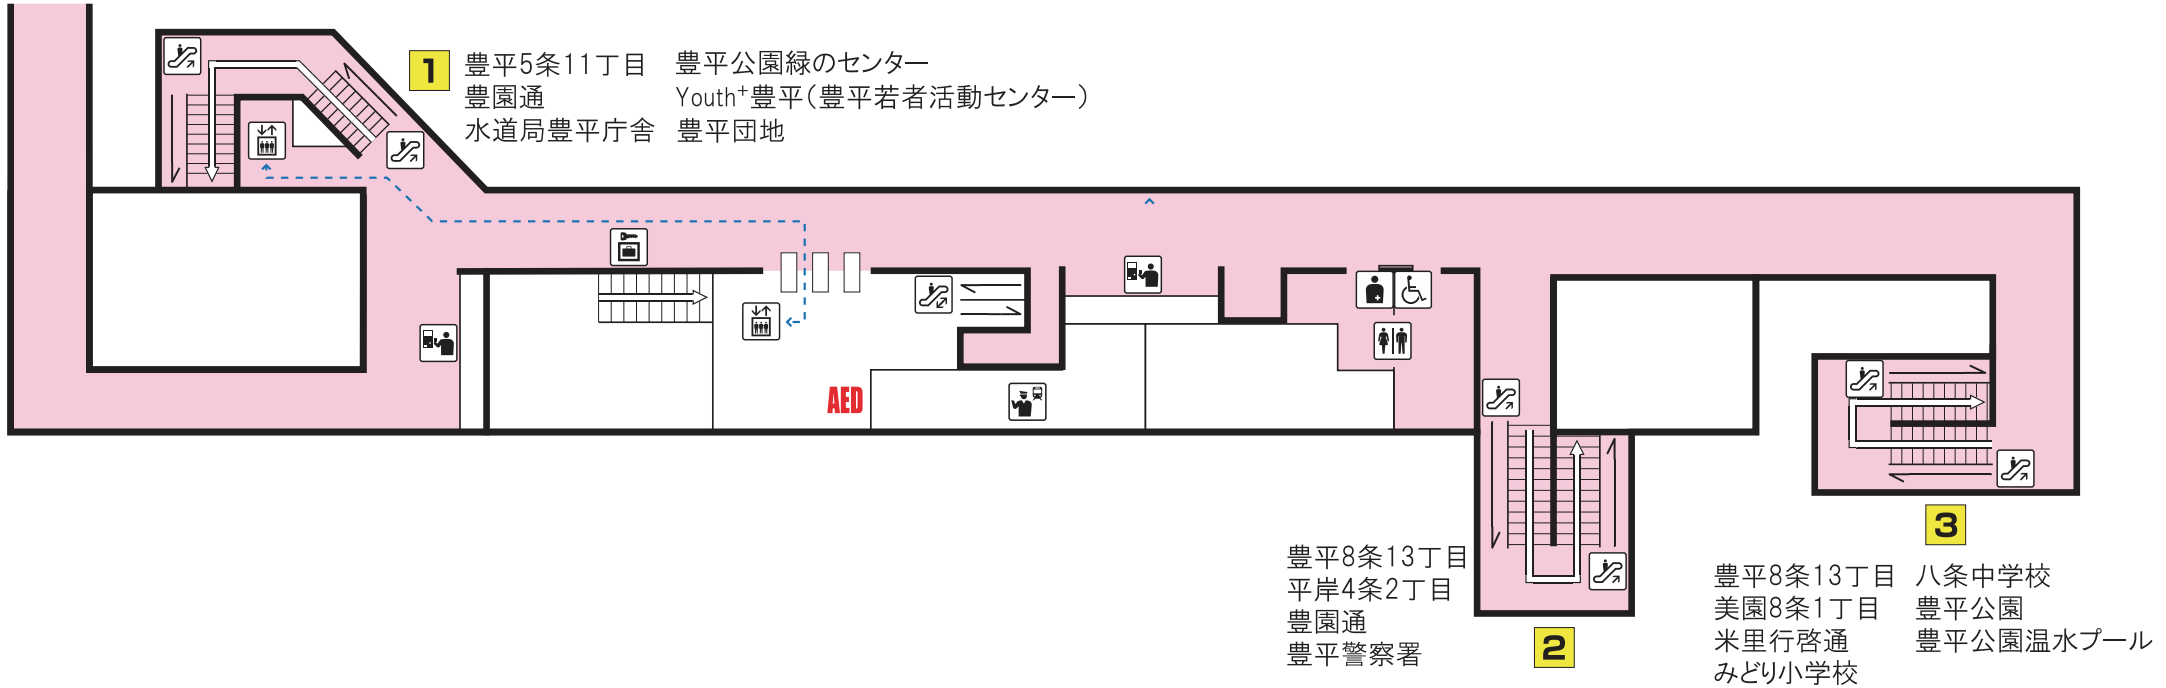

東豊線

豊平公園駅

Toho Line Toyohira koen Station

北海きたえーる(道立総合体育センター)
連絡通路

-----> バリアフリールート
Barrier-free Access Route

駅事務室 Station Office	コインロッカー Coin lockers	エスカレーター Escalator	バスターミナル Bus Terminal
券売機 Ticket-vending machines	売店 Convenience store	エレベーター Elevator	市電停留所 Streetcar Stop
化粧室 Toilets	公衆電話 Telephone	SOS 非常ボタン Emergency call button	AED
オストメイト・車いす対応身障者用トイレ Facilities for Ostomates/Accessible facilities			メロギャラリー