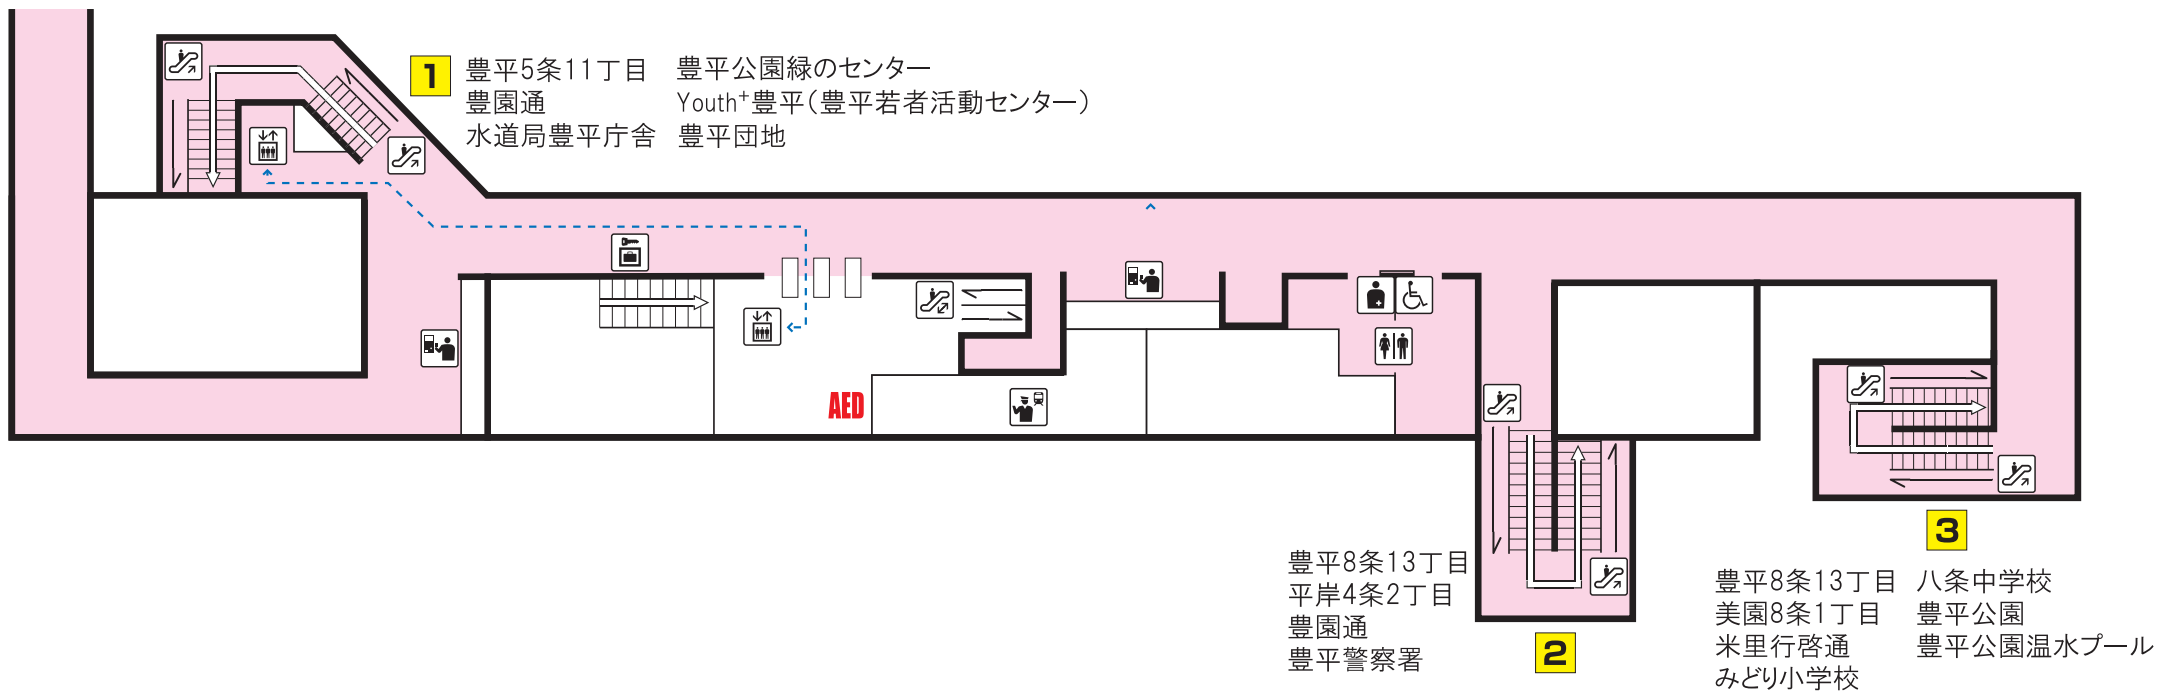

東豊線

豊平公園駅

Toho Line Toyohira koen Station

北海きたえーる(道立総合体育センター)
連絡通路

-----> バリアフリールート
Barrier-free Access Route

駅事務室 Station Office	コインロッカー Coin lockers	エスカレーター Escalator	バスターミナル Bus Terminal
券売機 Ticket-vending machines	売店 Convenience store	エレベーター Elevator	市電停留所 Streetcar Stop
化粧室 Toilets	公衆電話 Telephone	非常ボタン Emergency call button	AED
オストメイト・車いす対応身障者用トイレ Facilities for Ostomates/Accessible facilities	本 メトロ文庫	メトロギャラリー	