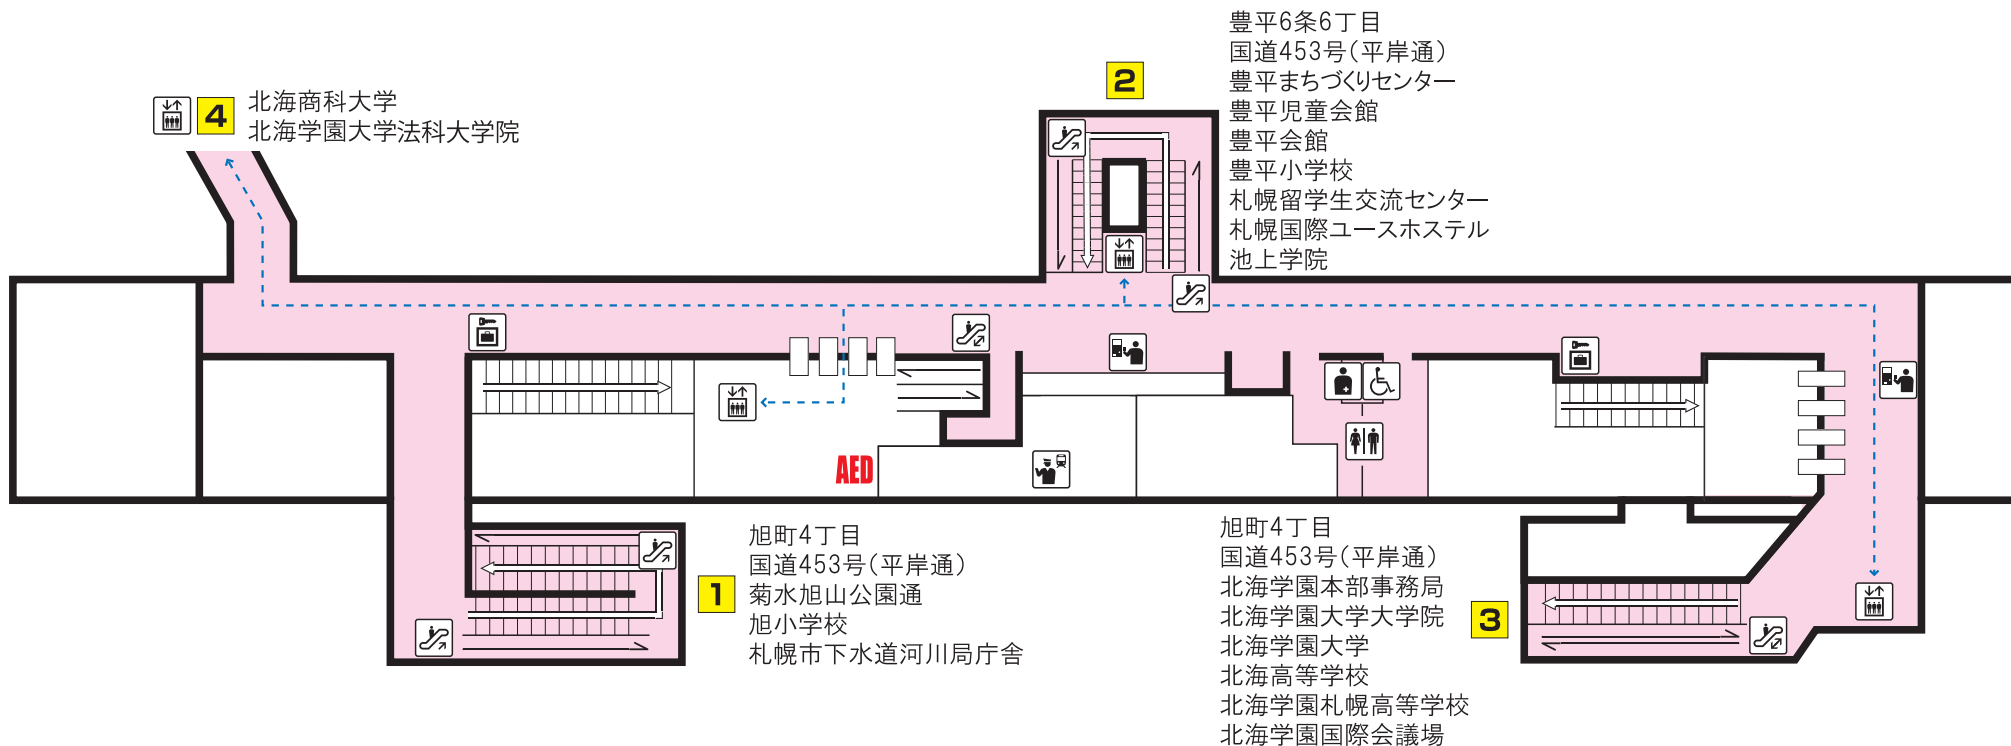

東豊線

学園前駅

Toho Line Gakuen mae Station

-----> バリアフリールート
Barrier-free Access Route

駅事務室 Station Office	コインロッカー Coin lockers	エスカレーター Escalator	バスターミナル Bus Terminal
券売機 Ticket-vending machines	売店 Convenience store	エレベーター Elevator	市電停留所 Streetcar Stop
化粧室 Toilets	公衆電話 Telephone	非常ボタン Emergency call button	AED
オストメイト・車いす対応身障者用トイレ Facilities for Ostomates/Accessible facilities	本 メロ文庫	メロギャラリー	