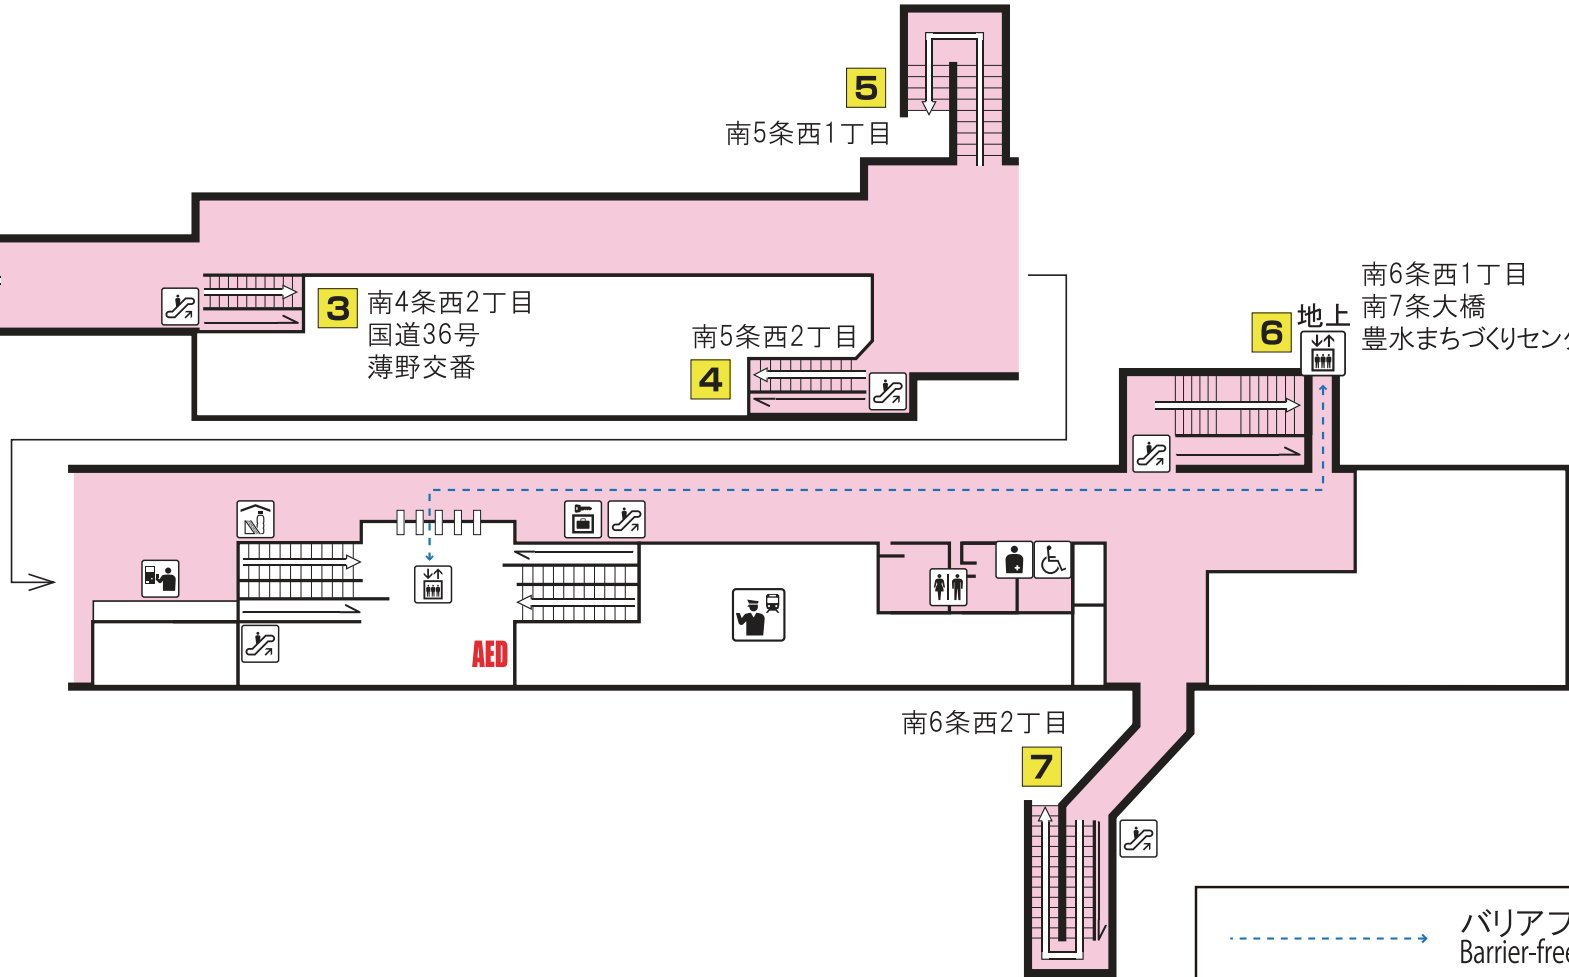

東豊線 豊水すすきの駅 Toho Line Hosui Susukino Station

1 南4条西1丁目
二番街商店街
狸小路商店街
札幌南四条郵便局

2 南4条西2丁目
二番街商店街
狸小路商店街

5 南5条西1丁目

3 南4条西2丁目
国道36号
薄野交番

4 南5条西2丁目

6 地上
南6条西1丁目
南7条大橋
豊水まちづくりセンター

..... バリアフリールート
Barrier-free Access Route

駅事務室 Station Office	コインロッカー Coin lockers	エスカレーター Escalator	バスターミナル Bus Terminal
券売機 Ticket-vending machines	売店 Convenience store	エレベーター Elevator	市電停留所 Streetcar Stop
化粧室 Toilets	公衆電話 Telephone	SOS 非常ボタン Emergency call button	AED
オストメイト・車いす対応身障者用トイレ Facilities for Ostomates/Accessible facilities			メロギャラリー