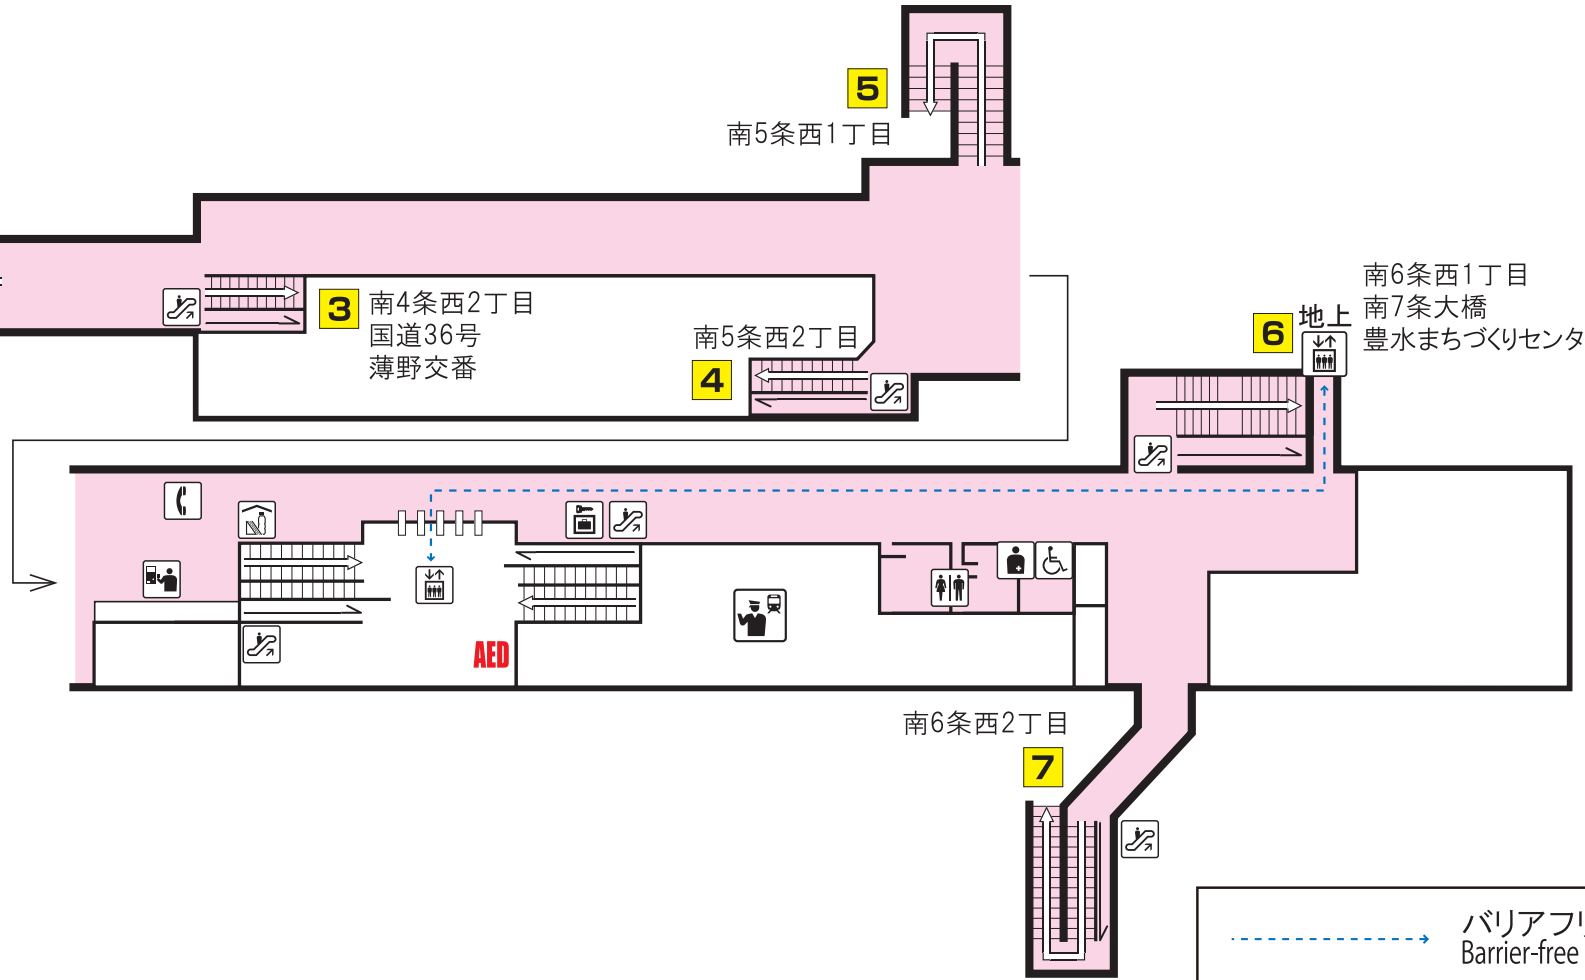

東豊線 豊水すすきの駅 Toho Line Hosui Susukino Station

1 南4条西1丁目
二番街商店街
狸小路商店街
札幌南四条郵便局

2 南4条西2丁目
二番街商店街
狸小路商店街

3 南4条西2丁目
国道36号
薄野交番

5 南5条西1丁目

4 南5条西2丁目

6 地上
南6条西1丁目
南7条大橋
豊水まちづくりセンター

7 南6条西2丁目

..... バリアフリールート
Barrier-free Access Route

駅事務室
Station Office

コインロッカー
Coin lockers

エスカレーター
Escalator

バスターミナル
Bus Terminal

券売機
Ticket-vending machines

売店
Convenience store

エレベーター
Elevator

市電停留所
Streetcar Stop

化粧室
Toilets

公衆電話
Telephone

非常ボタン
Emergency call button

AED

オストメイト・車いす対応身障者用トイレ
Facilities for Ostomates/Accessible facilities

本 出口文庫

出口ギャラリー