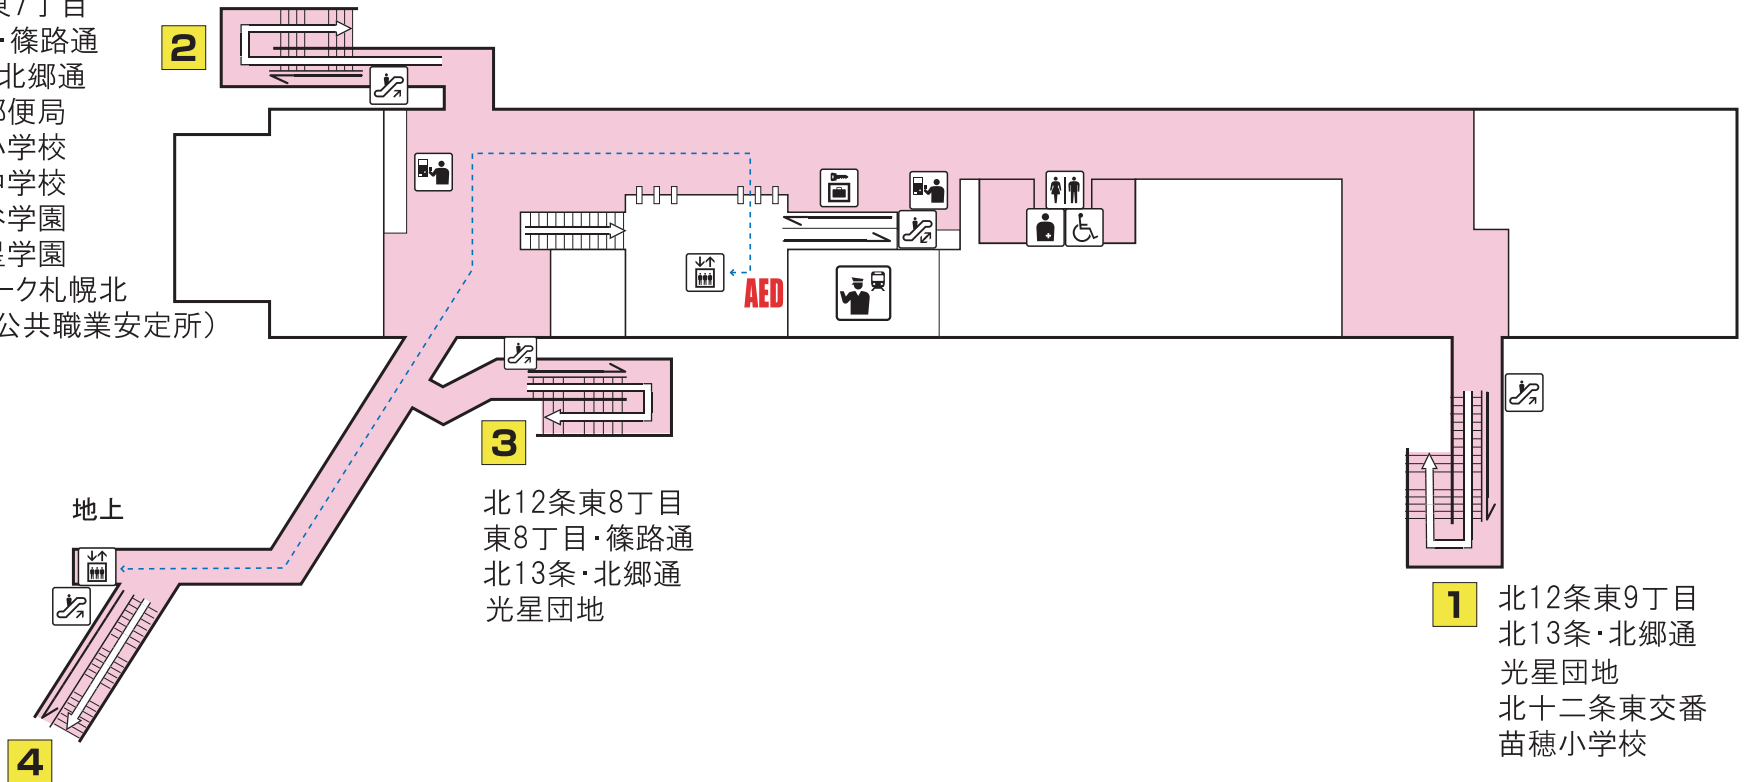

東豊線 東区役所前駅

Toho Line Higashi kuyakusho mae Station

北13条東7丁目
東8丁目・篠路通
北13条・北郷通
美香保郵便局
美香保小学校
美香保中学校
札幌大谷学園
札幌光星学園
ハローワーク札幌北
(札幌北公共職業安定所)

北12条東7丁目
東8丁目・篠路通
東区役所
東区民センター
東保健センター
健康づくりセンター
北光小学校
光星団地
鉄東まちづくりセンター
札幌北九条郵便局

バス待合室

1 北12条東9丁目
北13条・北郷通
光星団地
北十二条東交番
苗穂小学校

バリアフリールート
Barrier-free Access Route

駅事務室 Station Office	コインロッカー Coin lockers	エスカレーター Escalator	バスターミナル Bus Terminal
券売機 Ticket-vending machines	売店 Convenience store	エレベーター Elevator	市電停留所 Streetcar Stop
化粧室 Toilets	公衆電話 Telephone	非常ボタン Emergency call button	AED
オストメイト・車いす対応身障者用トイレ Facilities for Ostomates/Accessible facilities		メロギャラリー	