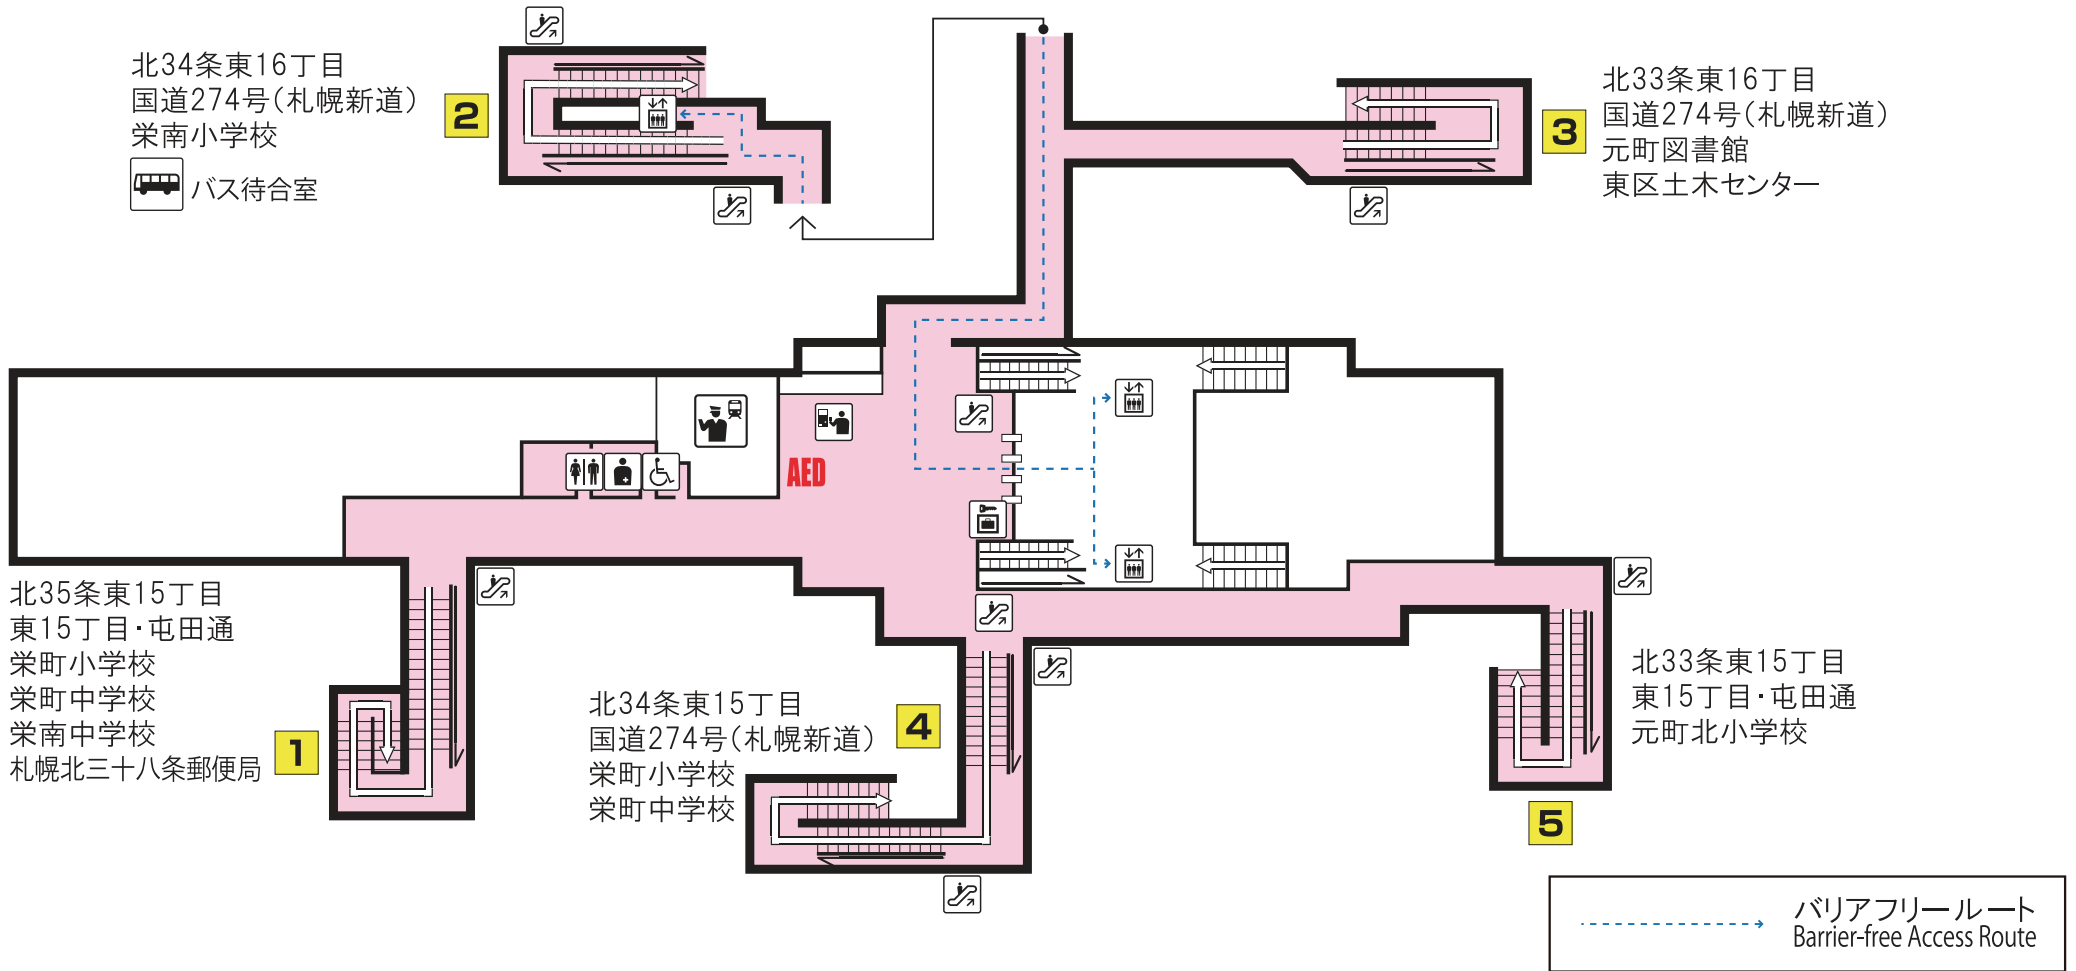

H
02

東豊線

新道東駅

Toho Line
Shindo higashi Station

駅事務室 Station Office	コインロッカー Coin lockers	エスカレーター Escalator	バスターミナル Bus Terminal
券売機 Ticket-vending machines	売店 Convenience store	エレベーター Elevator	市電停留所 Streetcar Stop
化粧室 Toilets	公衆電話 Telephone	SOS 非常ボタン Emergency call button	AED
オストメイト・車いす対応身障者用トイレ Facilities for Ostomates/Accessible facilities		メトロギャラリー	