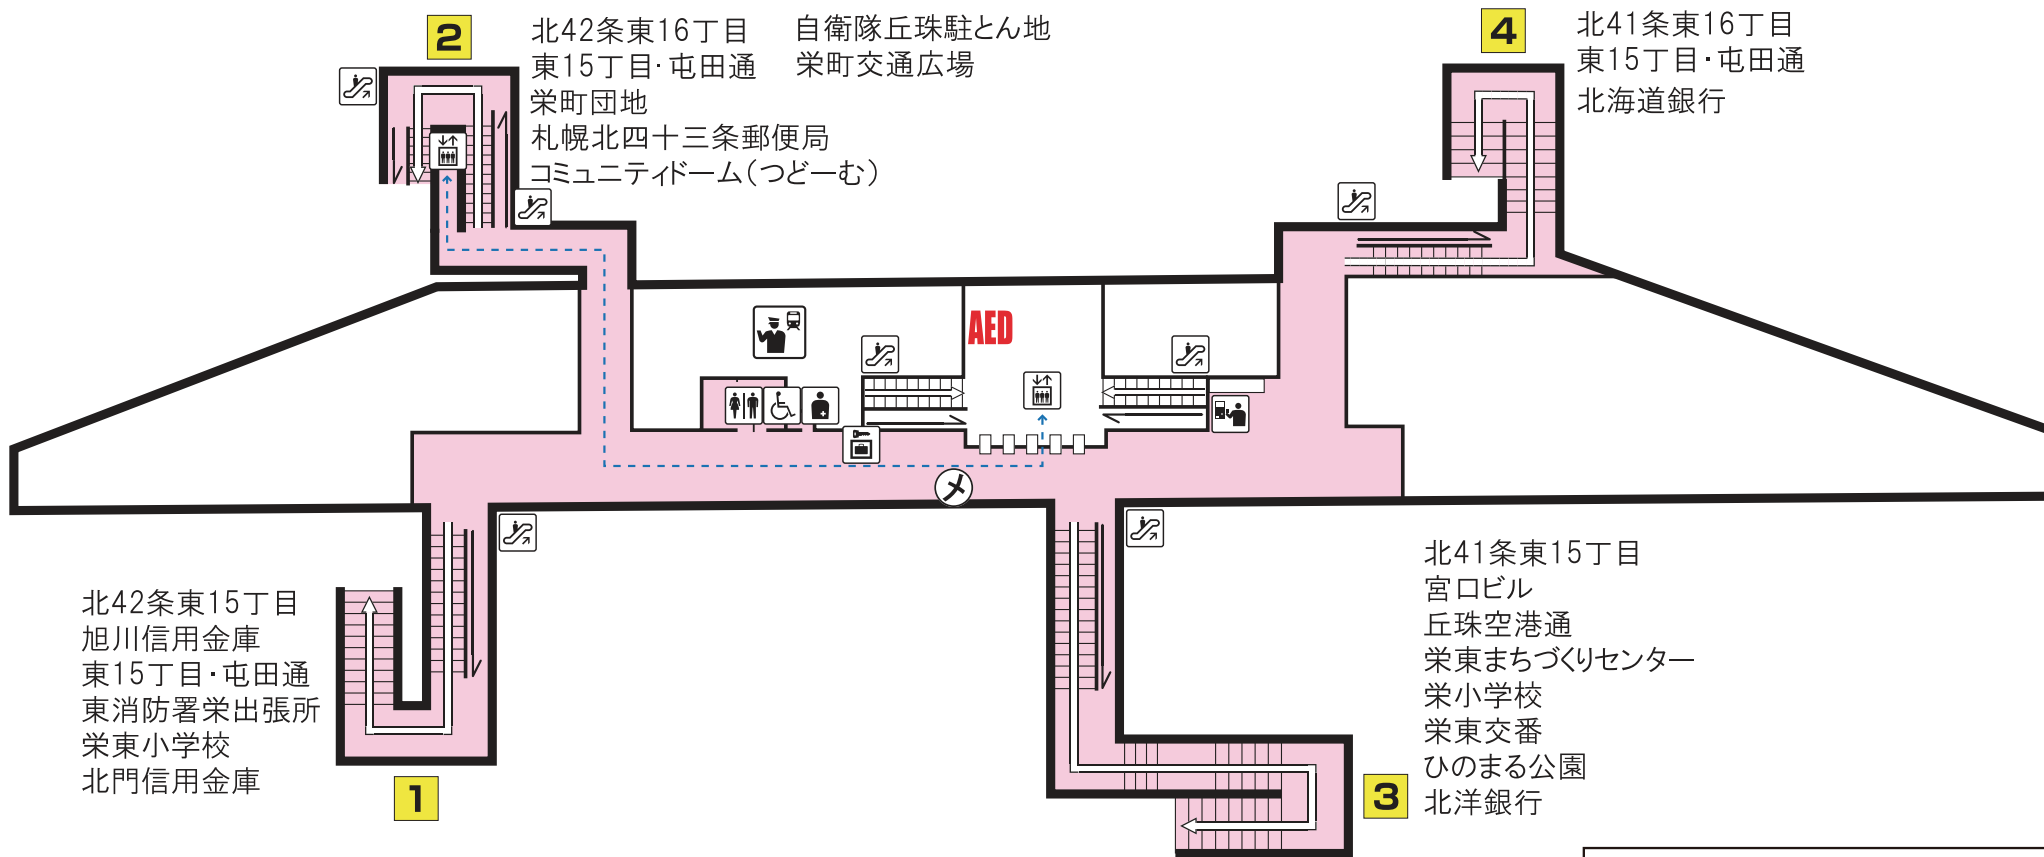

H
01

東豊線 栄町駅

Toho Line
Sakaemachi Station

-----> バリアフリールート
Barrier-free Access Route

| | | | |
|---|-------------------------|------------------------------------|-------------------------|
| 駅事務室 Station Office | コインロッカー Coin lockers | エスカレーター Escalator | バスターミナル Bus Terminal |
| 券売機 Ticket-vending machines | 売店 Convenience store | エレベーター Elevator | 市電停留所 Streetcar Stop |
| 化粧室 Toilets | 公衆電話 Telephone | SOS 非常ボタン Emergency call button | AED |
| オストメイト・車いす対応身障者用トイレ Facilities for Ostomates/Accessible facilities | | メトロギャラリー | |