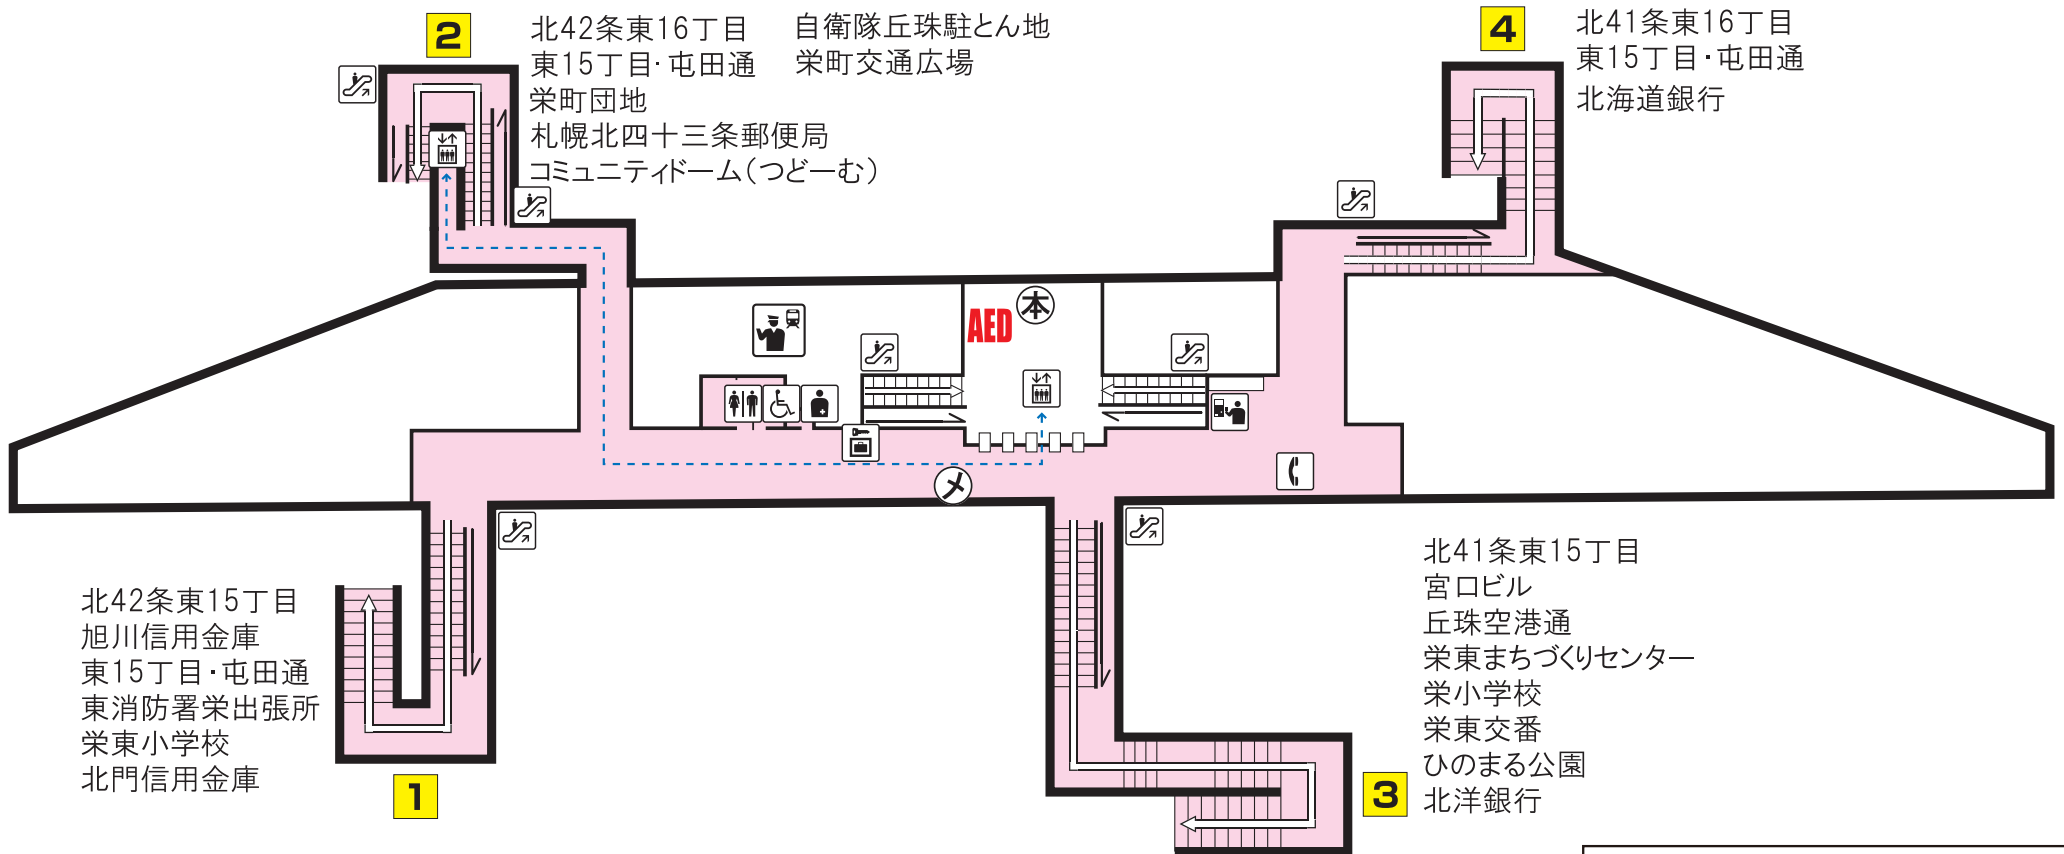

H
01

東豊線 栄町駅

Toho Line
Sakaemachi Station

-----> バリアフリールート
Barrier-free Access Route

駅事務室 Station Office	コインロッカー Coin lockers	エスカレーター Escalator	バスターミナル Bus Terminal
券売機 Ticket-vending machines	売店 Convenience store	エレベーター Elevator	市電停留所 Streetcar Stop
化粧室 Toilets	公衆電話 Telephone	SOS 非常ボタン Emergency call button	AED
オストメイト・車いす対応身障者用トイレ Facilities for Ostomates/Accessible facilities	本 メロ文庫	メロギャラリー	