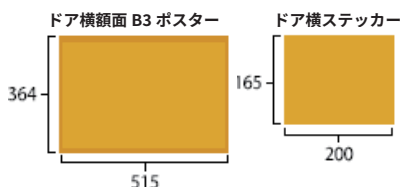

札幌市営地下鉄 限定特別価格 広告キャンペーン

今だけお得!

ドア横広告 割引キャンペーン

広告料金40%OFF

令和8年6月1日～12月30日まで

- ・ドア横額面ポスター
- ・ドア横ステッカー
- ・上記の広告料金一律40%割引

ドア横額面ステッカー

ドア横ステッカー

SAPPORO SNOW VISION 割引キャンペーン

広告料金30%OFF

令和8年6月1日～8月30日まで

- ・南北セット 2期以上連続の掲出申込で、
広告料金を全期間 30%割引

北側エリア

南側エリア

※SAPPORO SNOW VISIONとは、
大通駅コンコース柱型デジタルサイネージです

まど上・中ぶりポスター 2倍キャンペーン (一部適用外あり)

期間2倍

サイズ2倍

令和8年6月1日～12月30日まで

- ・1期料金で2期掲出可能 **期間UP!**
- ・シングル1枠料金でワイド1枠掲出 **シングル料金で1枠UP!**

※掲出単位は7日単位のみ対象 ※中ぶりポスターの掲出日数は最大14日間

パンフレット広告 枠2倍キャンペーン (一部適用外あり)

令和8年6月1日～12月31日まで

- ・1枠料金で
2枠掲出可能