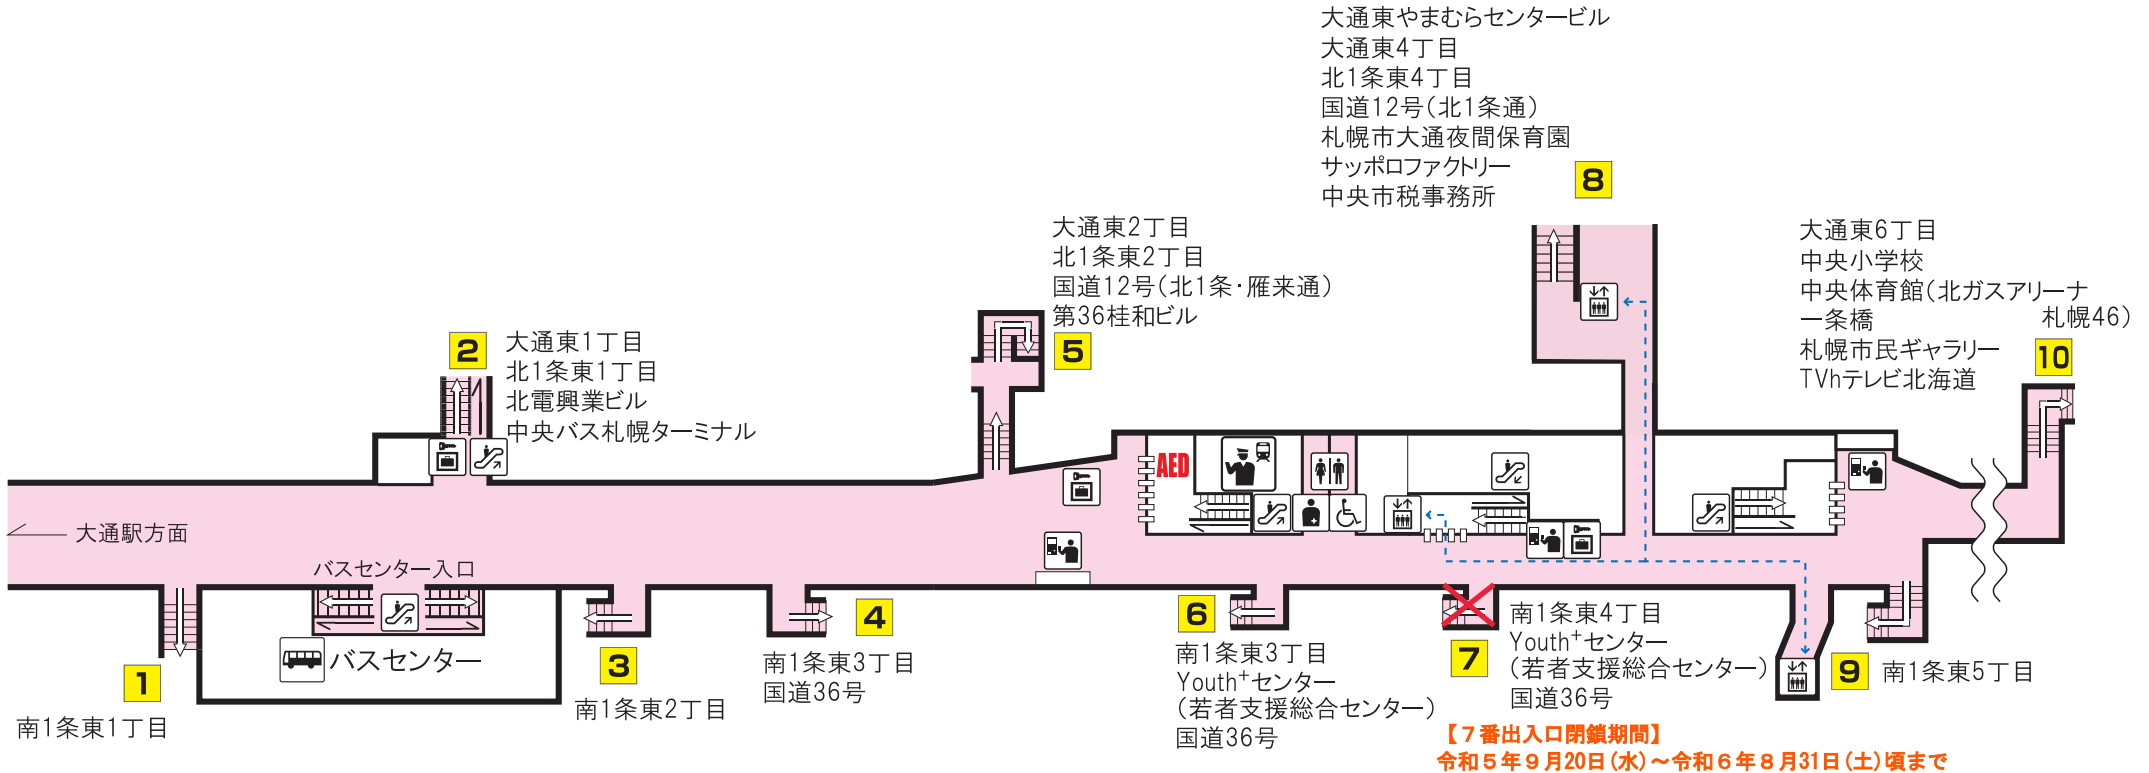

# 東西線 バスセンター前駅

## Tozai Line Bus Center mae Station

-----> バリアフリールート  
Barrier-free Access Route

駅事務室 Station Office	コインロッカー Coin lockers	エスカレーター Escalator	バスターミナル Bus Terminal
券売機 Ticket-vending machines	売店 Convenience store	エレベーター Elevator	市電停留所 Streetcar Stop
化粧室 Toilets	公衆電話 Telephone	非常ボタン Emergency call button	AED
オストメイト・車いす対応身障者用トイレ Facilities for Ostomates/Accessible facilities			メトロギャラリー