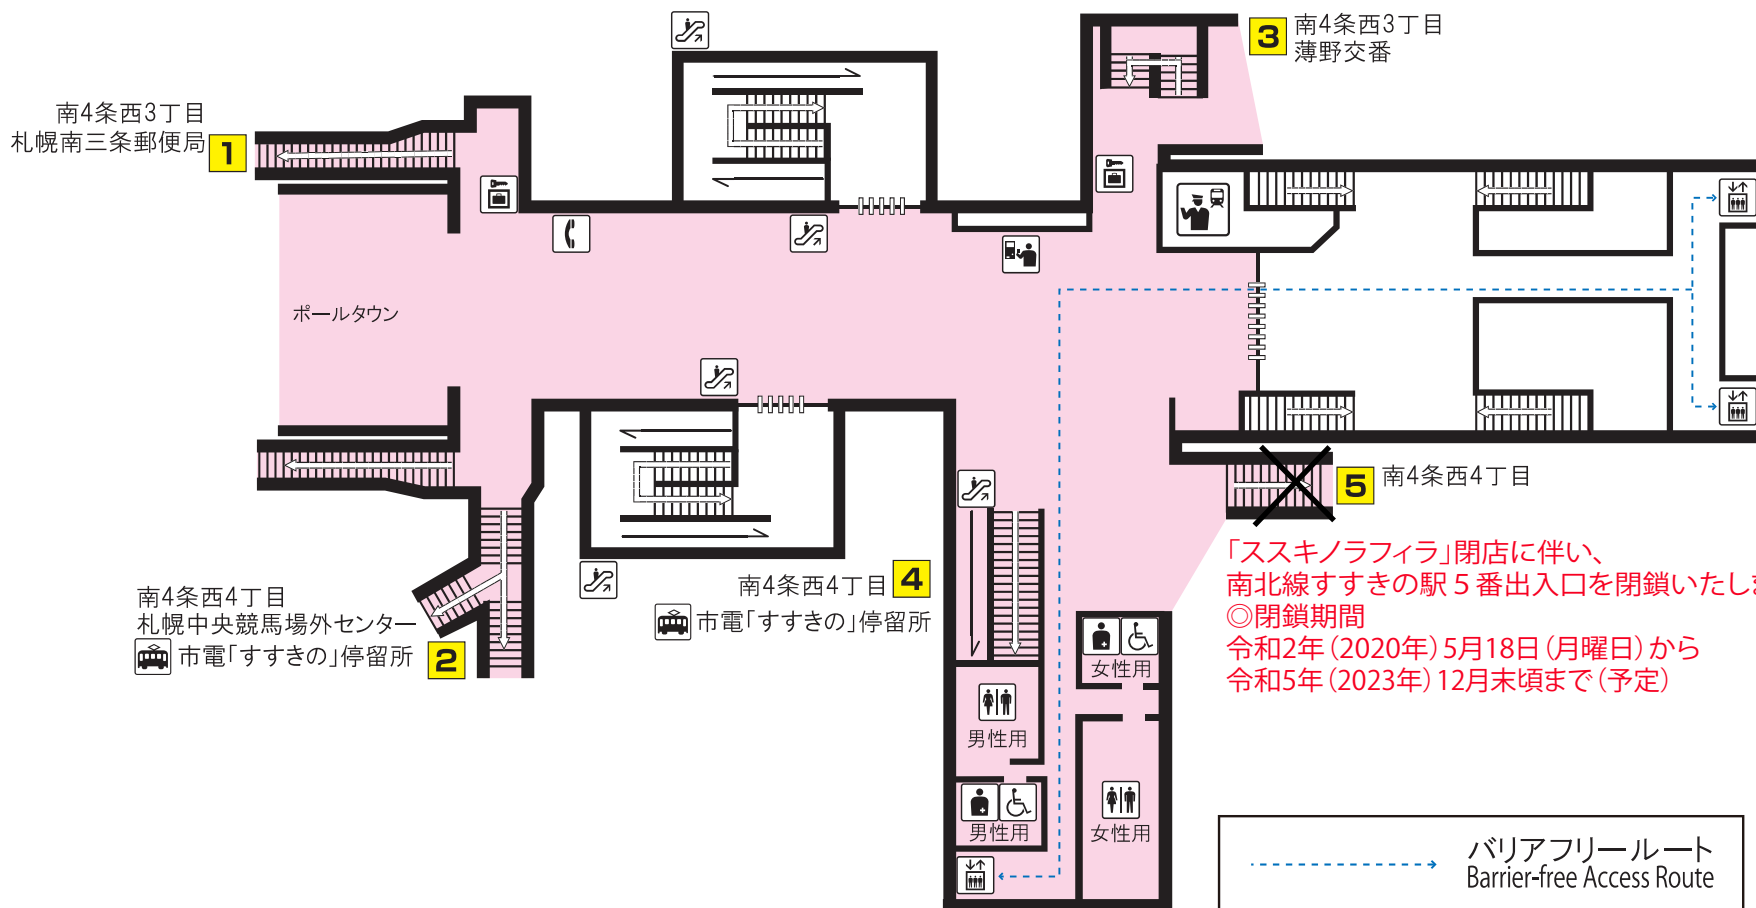

# 南北線 すすきの駅

Namboku Line  
Susukino Station

「スキノラフィラ」閉店に伴い、  
南北線すすきの駅5番出入口を閉鎖いたします。  
◎閉鎖期間  
令和2年(2020年)5月18日(月曜日)から  
令和5年(2023年)12月末頃まで(予定)

バリアフリールート  
Barrier-free Access Route