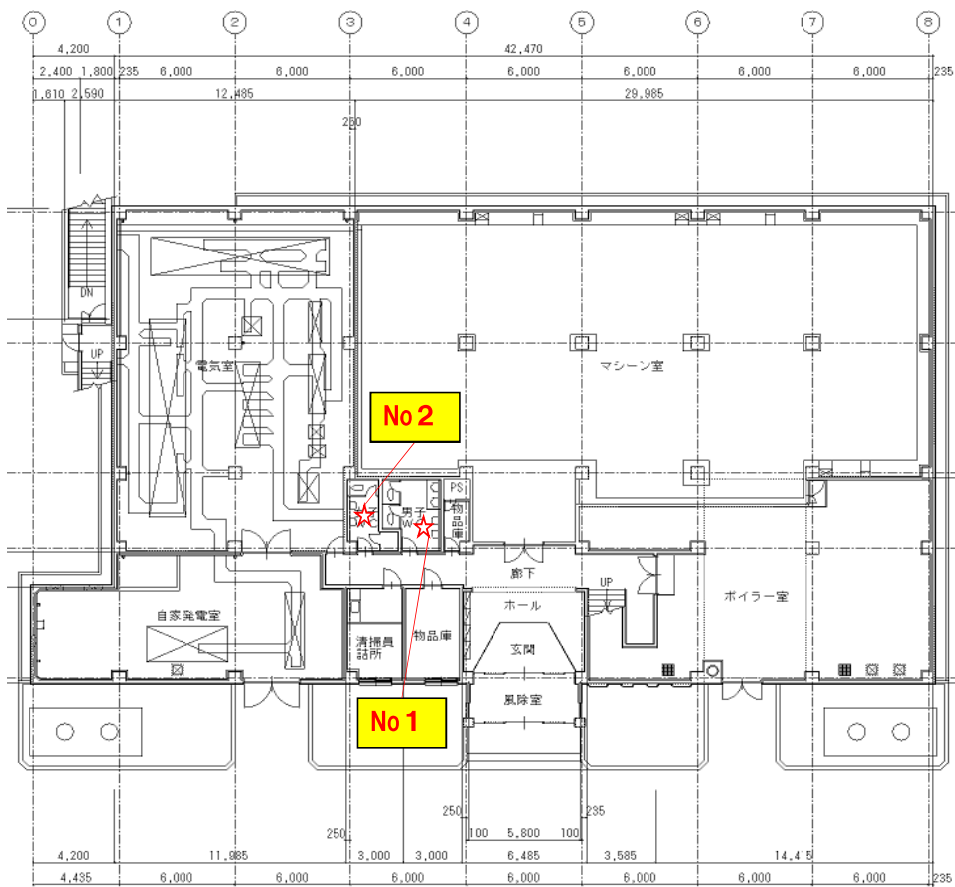

宮の沢駅

琴似駅

No1

新さっぽろ駅

指令所

地下1階平面

東車両基地

1階平面図

東車両基地

2階平面図

東車両基地

西車両基地

地下1階平面図

地下2階平面図

西車両基地

西車両基地