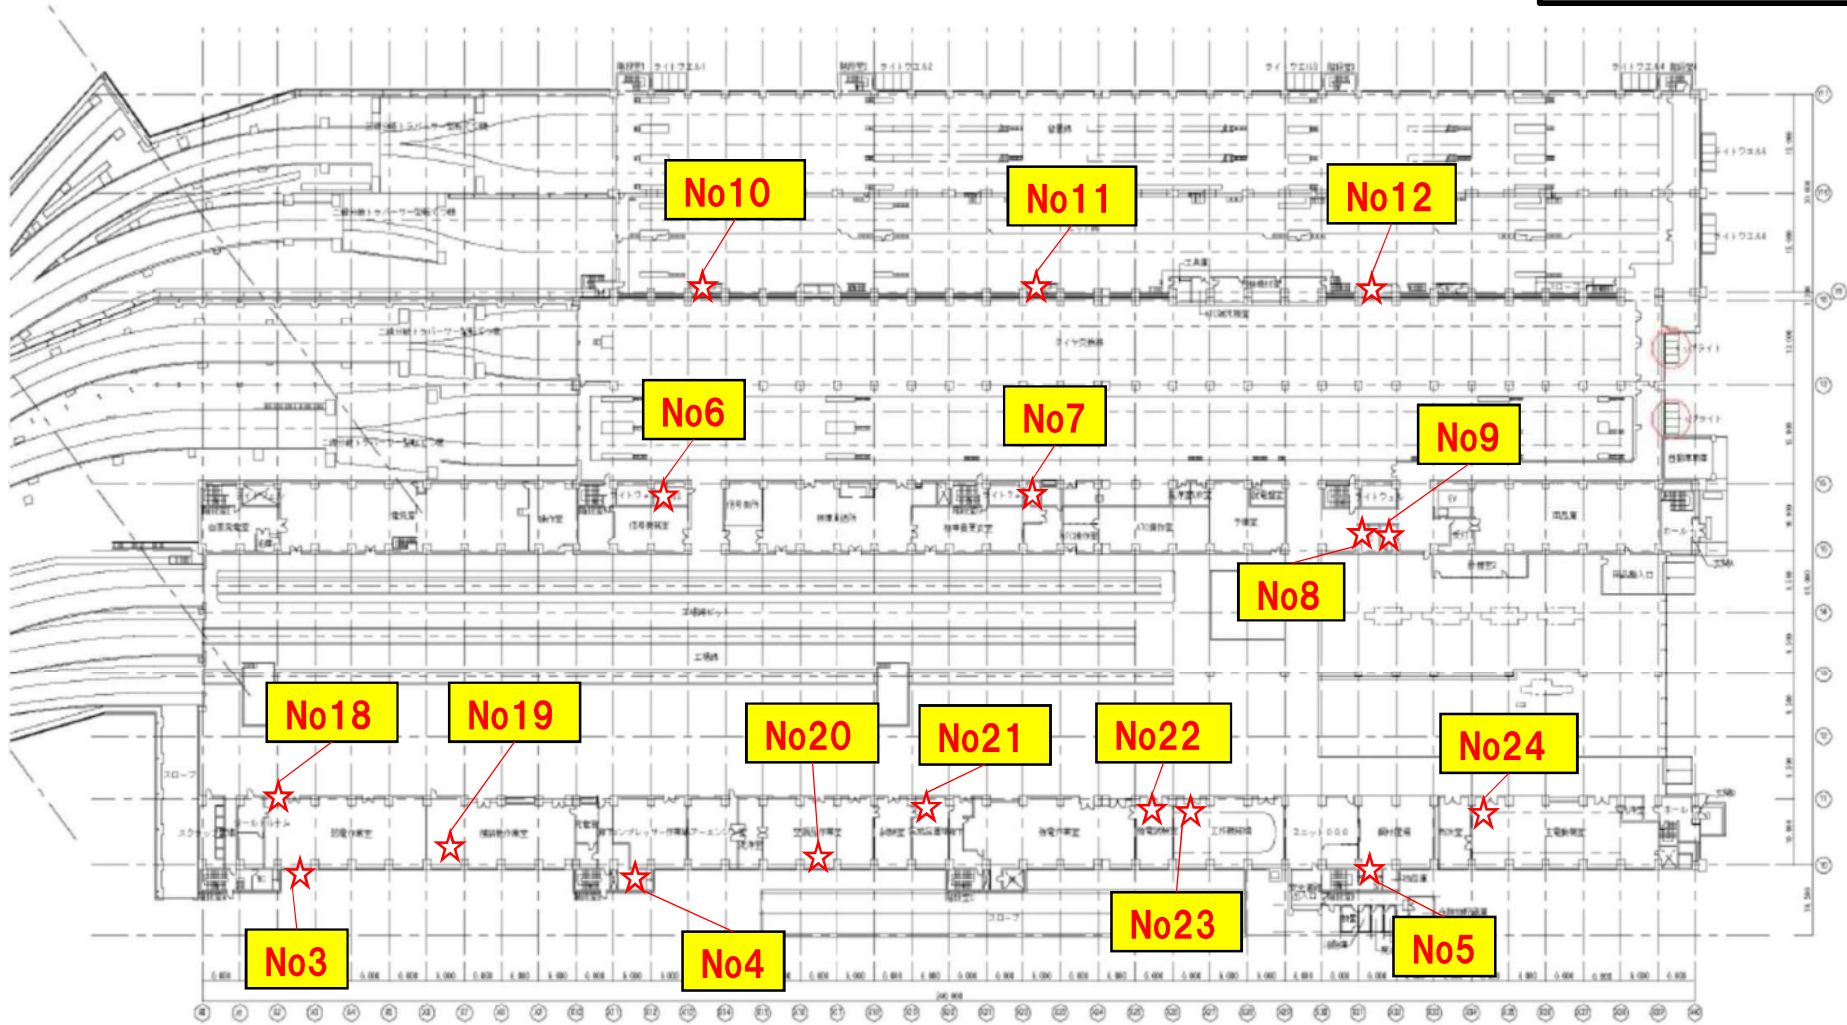

宮の沢駅

琴似駅

No1

新さっぽろ駅

指令所

地下1階平面

東車両基地

1階平面図

東車両基地

2階平面図

東車両基地

西車両基地

地下1階平面図

地下2階平面図

西車両基地

西車両基地