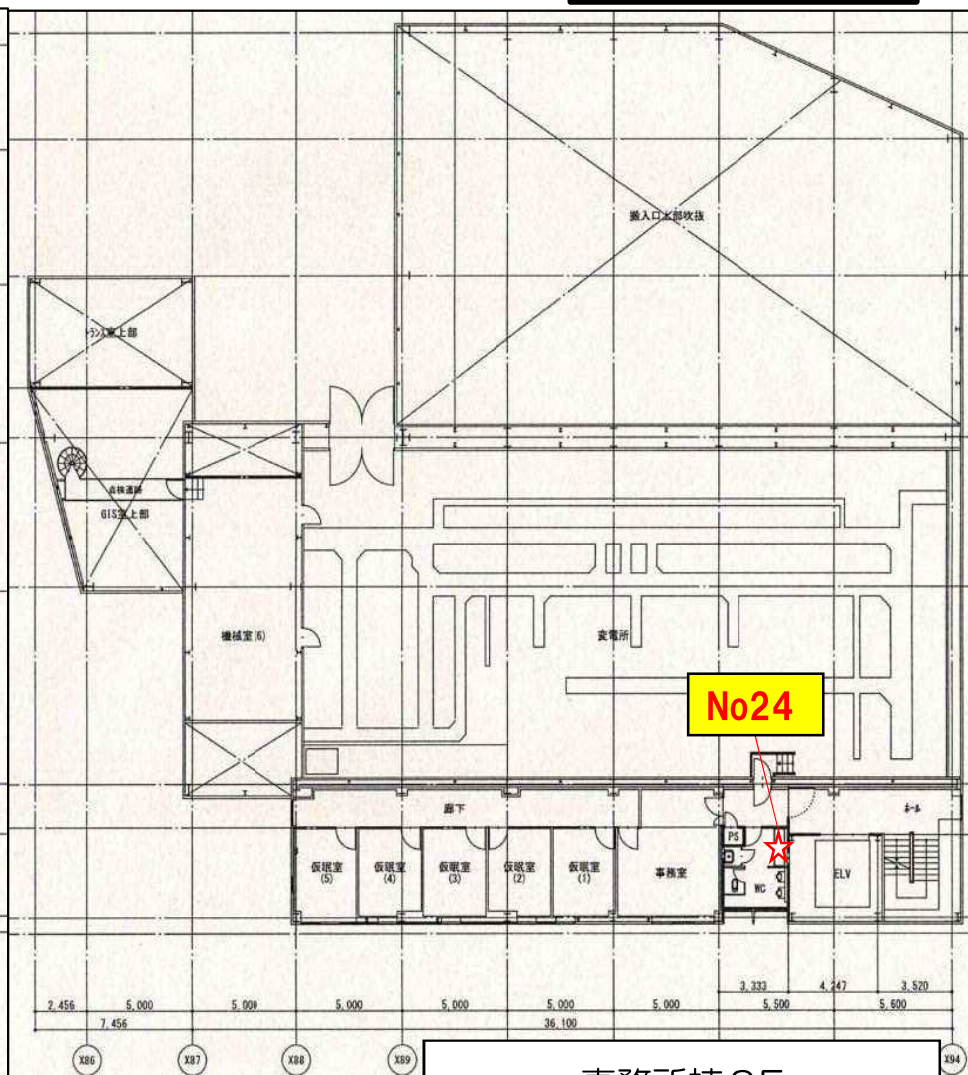

宮の沢駅

琴似駅

No1

新さっぽろ駅

指令所

地下1階平面

東車両基地

1階平面図

東車両基地

2階平面図

東車両基地

西車両基地

地下1階平面図

地下2階平面図

西車両基地

西車両基地