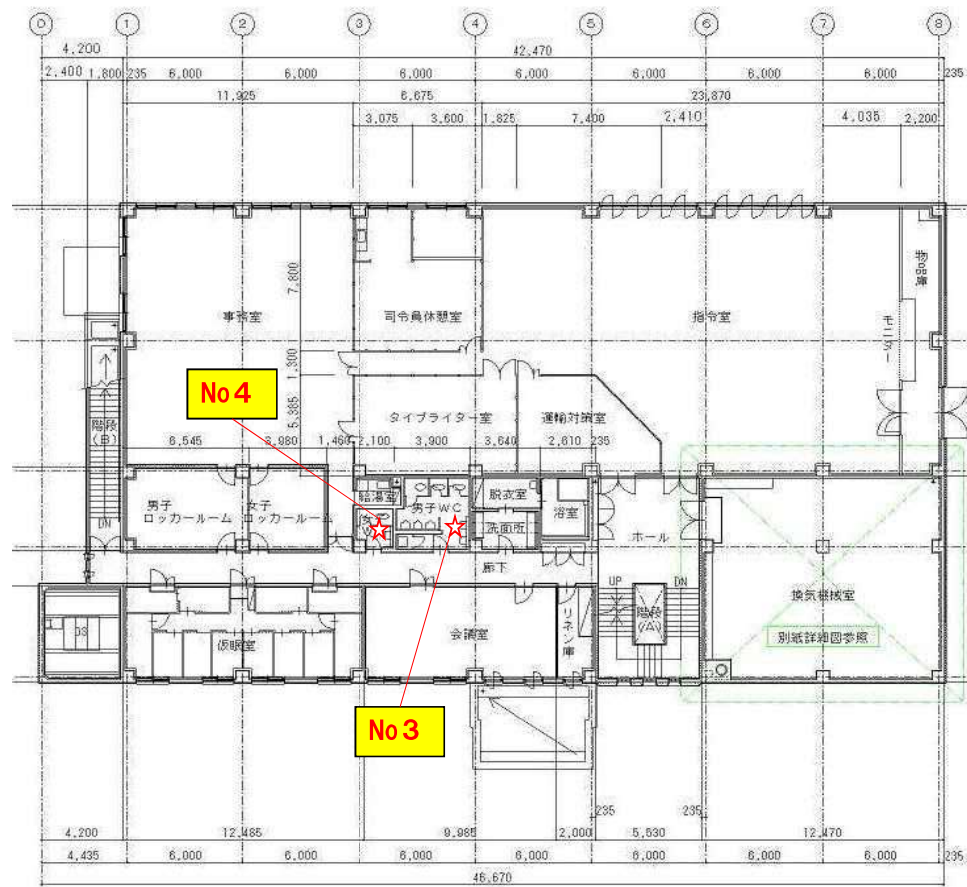

宮の沢駅

琴似駅

No1

新さっぽろ駅

指令所

地下1階平面

東車両基地

1階平面図

東車両基地

2階平面図

東車両基地

西車両基地

地下1階平面図

地下2階平面図

西車両基地

西車両基地