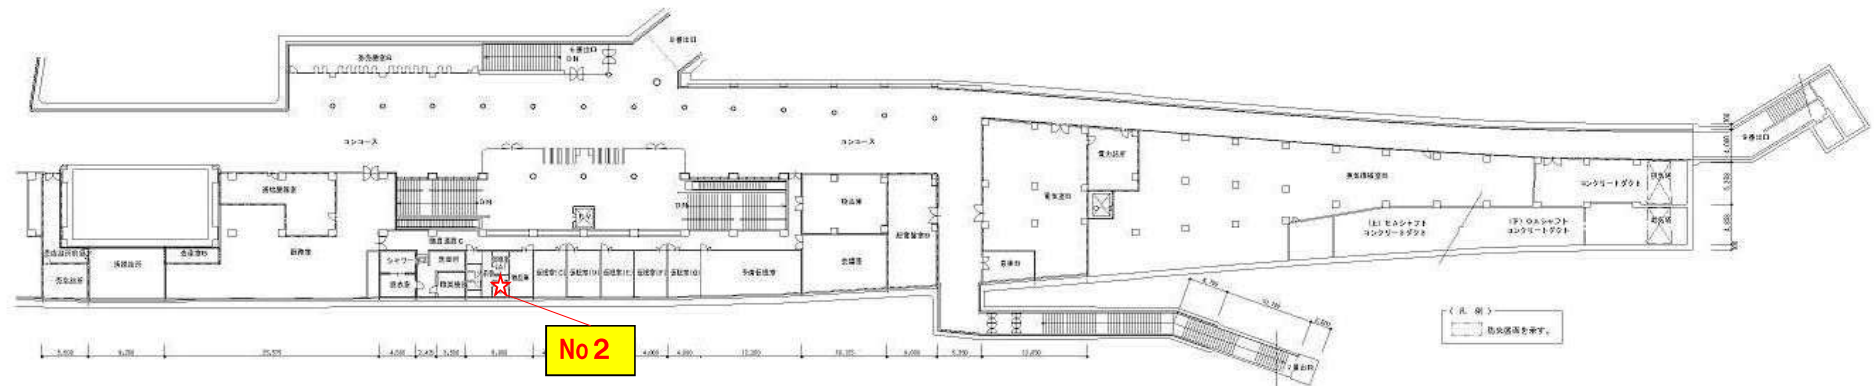

宮の沢駅

琴似駅

No1

新さっぽろ駅

指令所

地下1階平面

東車両基地

1階平面図

東車両基地

2階平面図

東車両基地

西車両基地

地下1階平面図

地下2階平面図

西車両基地

西車両基地