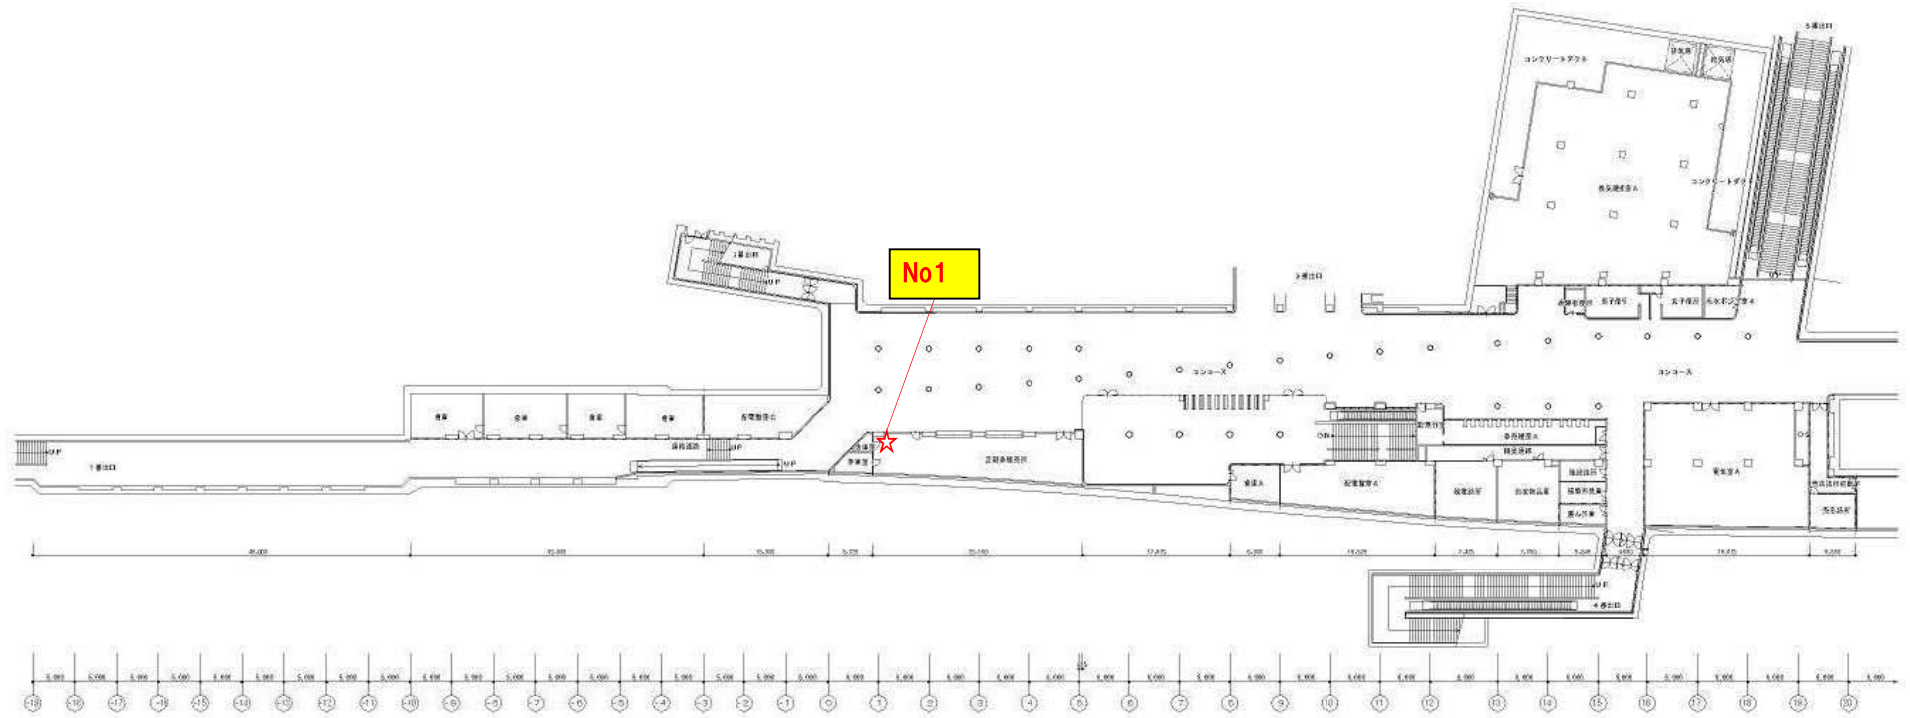

宮の沢駅

琴似駅

No1

新さっぽろ駅

指令所

地下1階平面

東車両基地

1階平面図

東車両基地

2階平面図

東車両基地

西車両基地

地下1階平面図

地下2階平面図

西車両基地

西車両基地