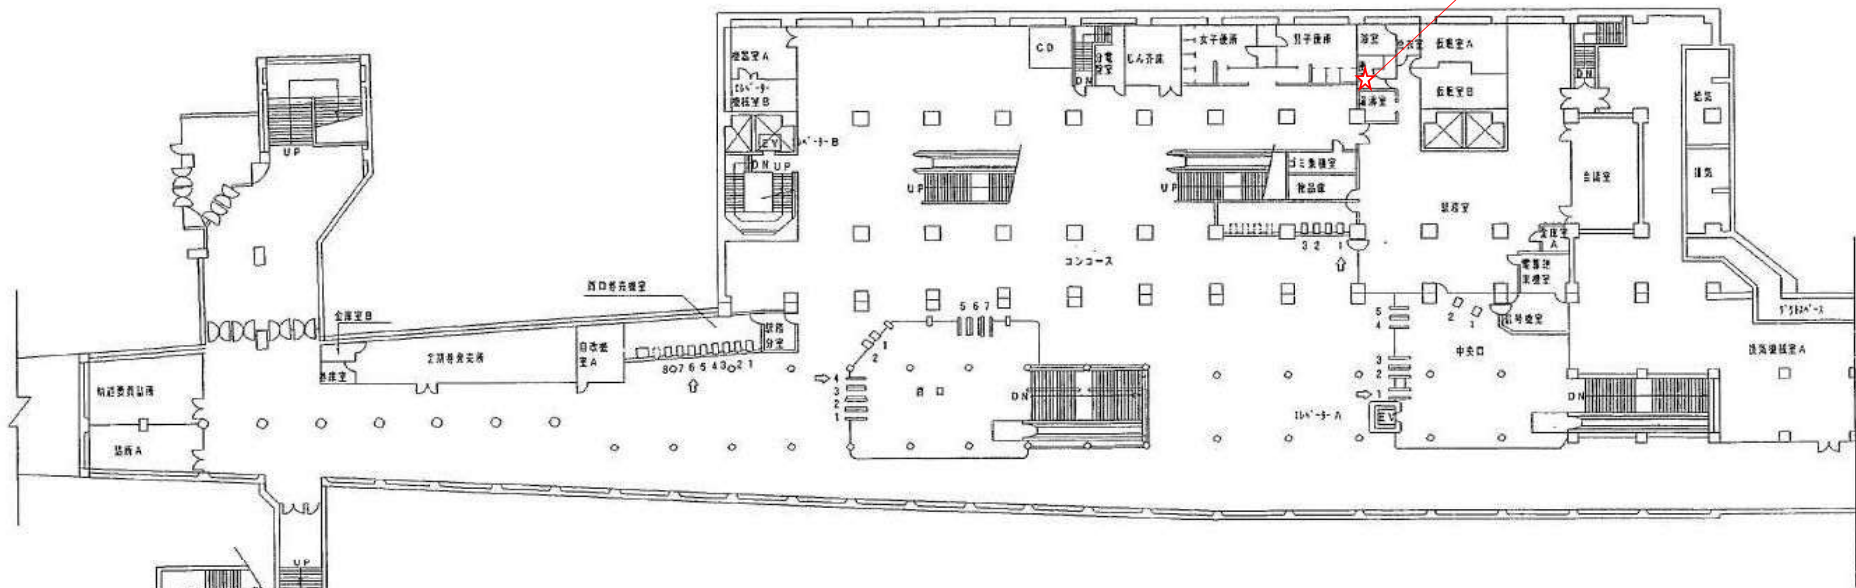

宮の沢駅

琴似駅

No1

新さっぽろ駅

指令所

地下1階平面

東車両基地

1階平面図

東車両基地

2階平面図

東車両基地

西車両基地

地下1階平面図

地下2階平面図

西車両基地

西車両基地