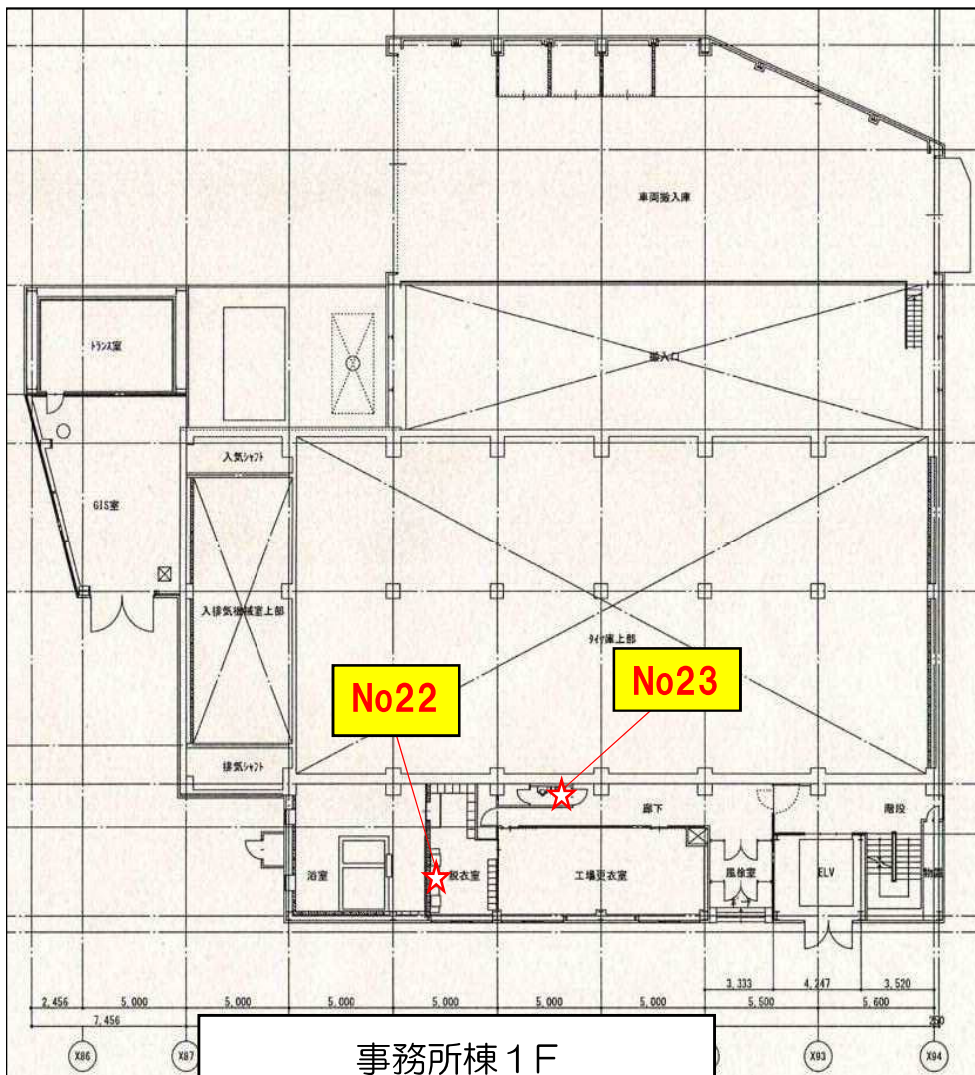

宮の沢駅

琴似駅

No1

新さっぽろ駅

指令所

地下1階平面

東車両基地

1階平面図

東車両基地

2階平面図

東車両基地

西車両基地

地下1階平面図

地下2階平面図

西車両基地

西車両基地