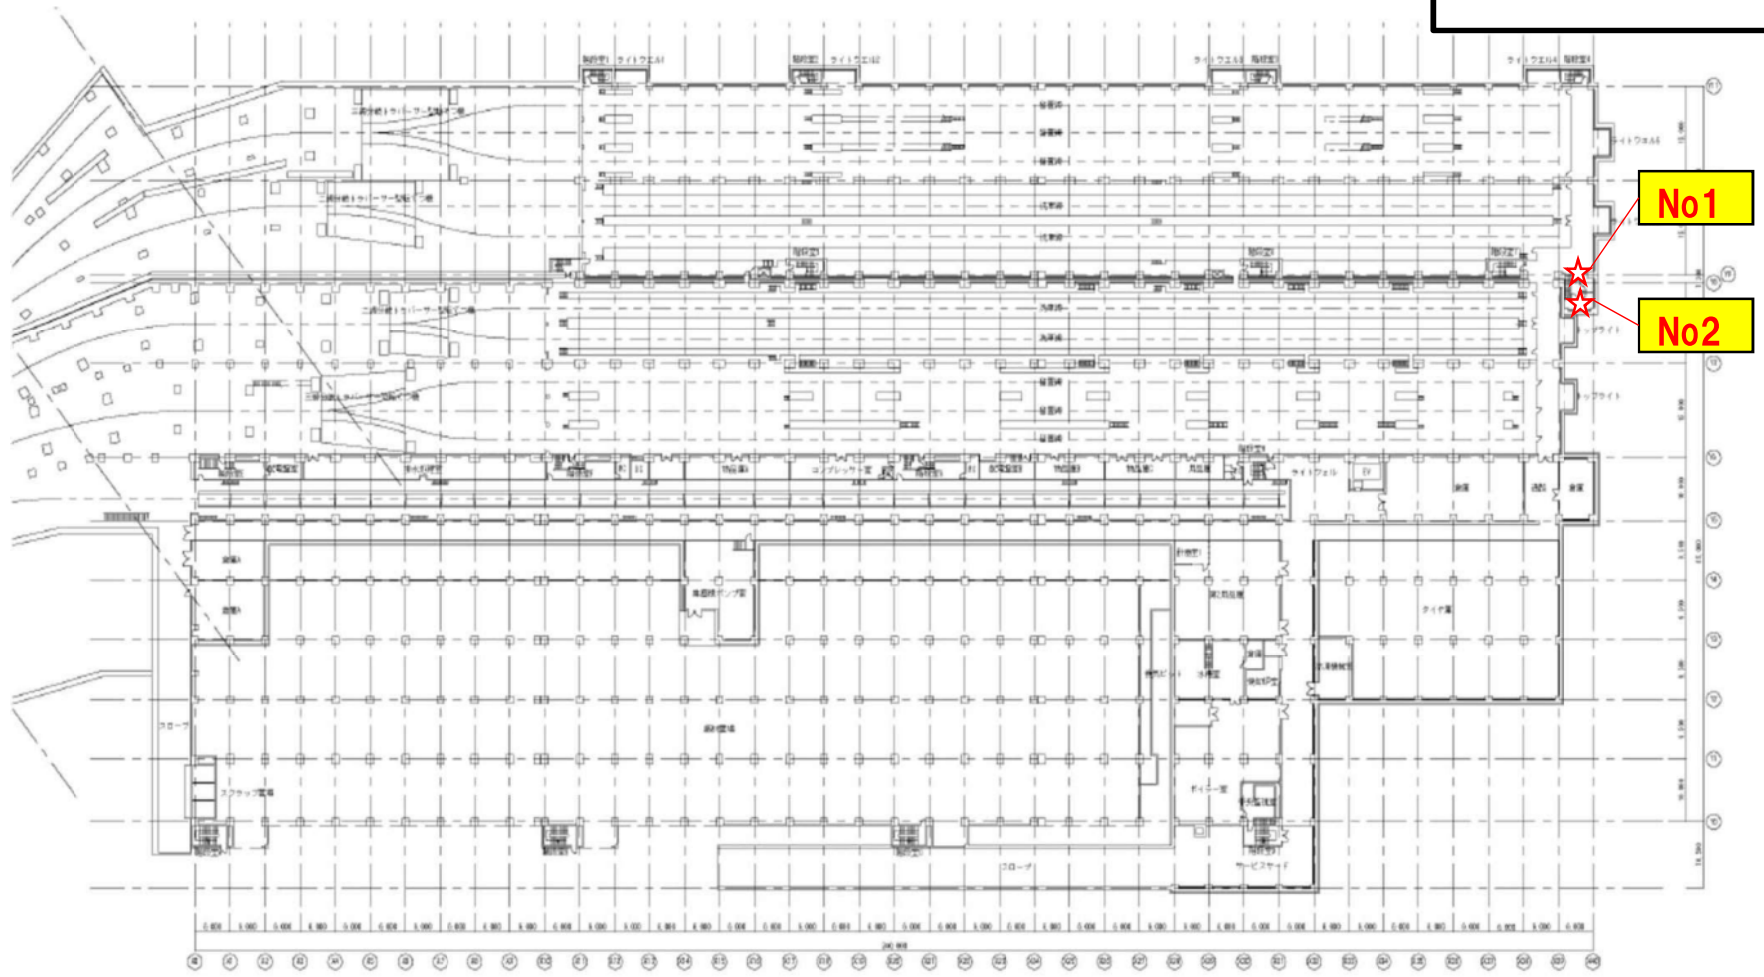

宮の沢駅

琴似駅

No1

新さっぽろ駅

指令所

地下1階平面

東車両基地

1階平面図

東車両基地

2階平面図

東車両基地

西車両基地

地下1階平面図

地下2階平面図

西車両基地

西車両基地