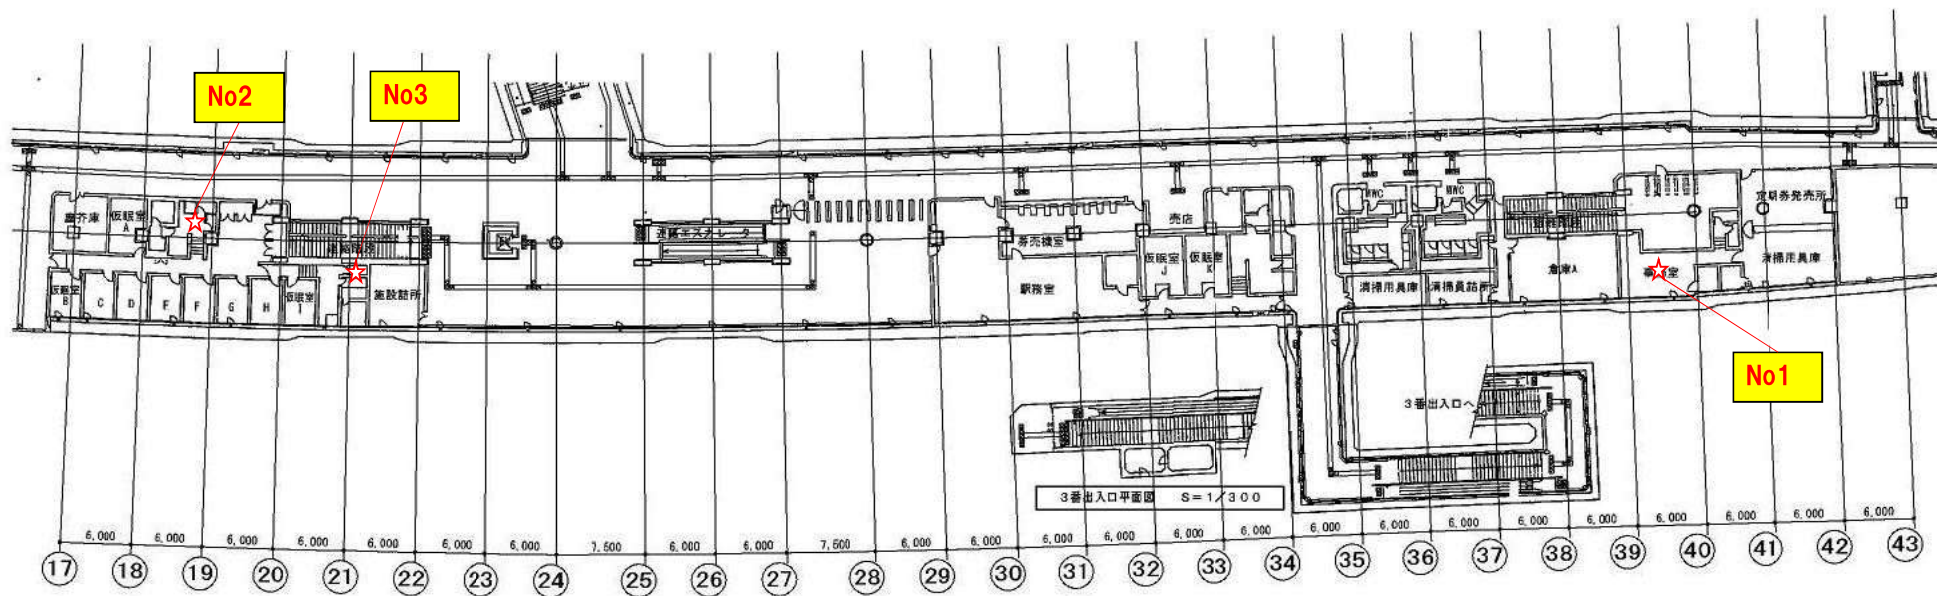

宮の沢駅

琴似駅

No1

新さっぽろ駅

指令所

地下1階平面

東車両基地

1階平面図

東車両基地

2階平面図

東車両基地

西車両基地

地下1階平面図

地下2階平面図

西車両基地

西車両基地