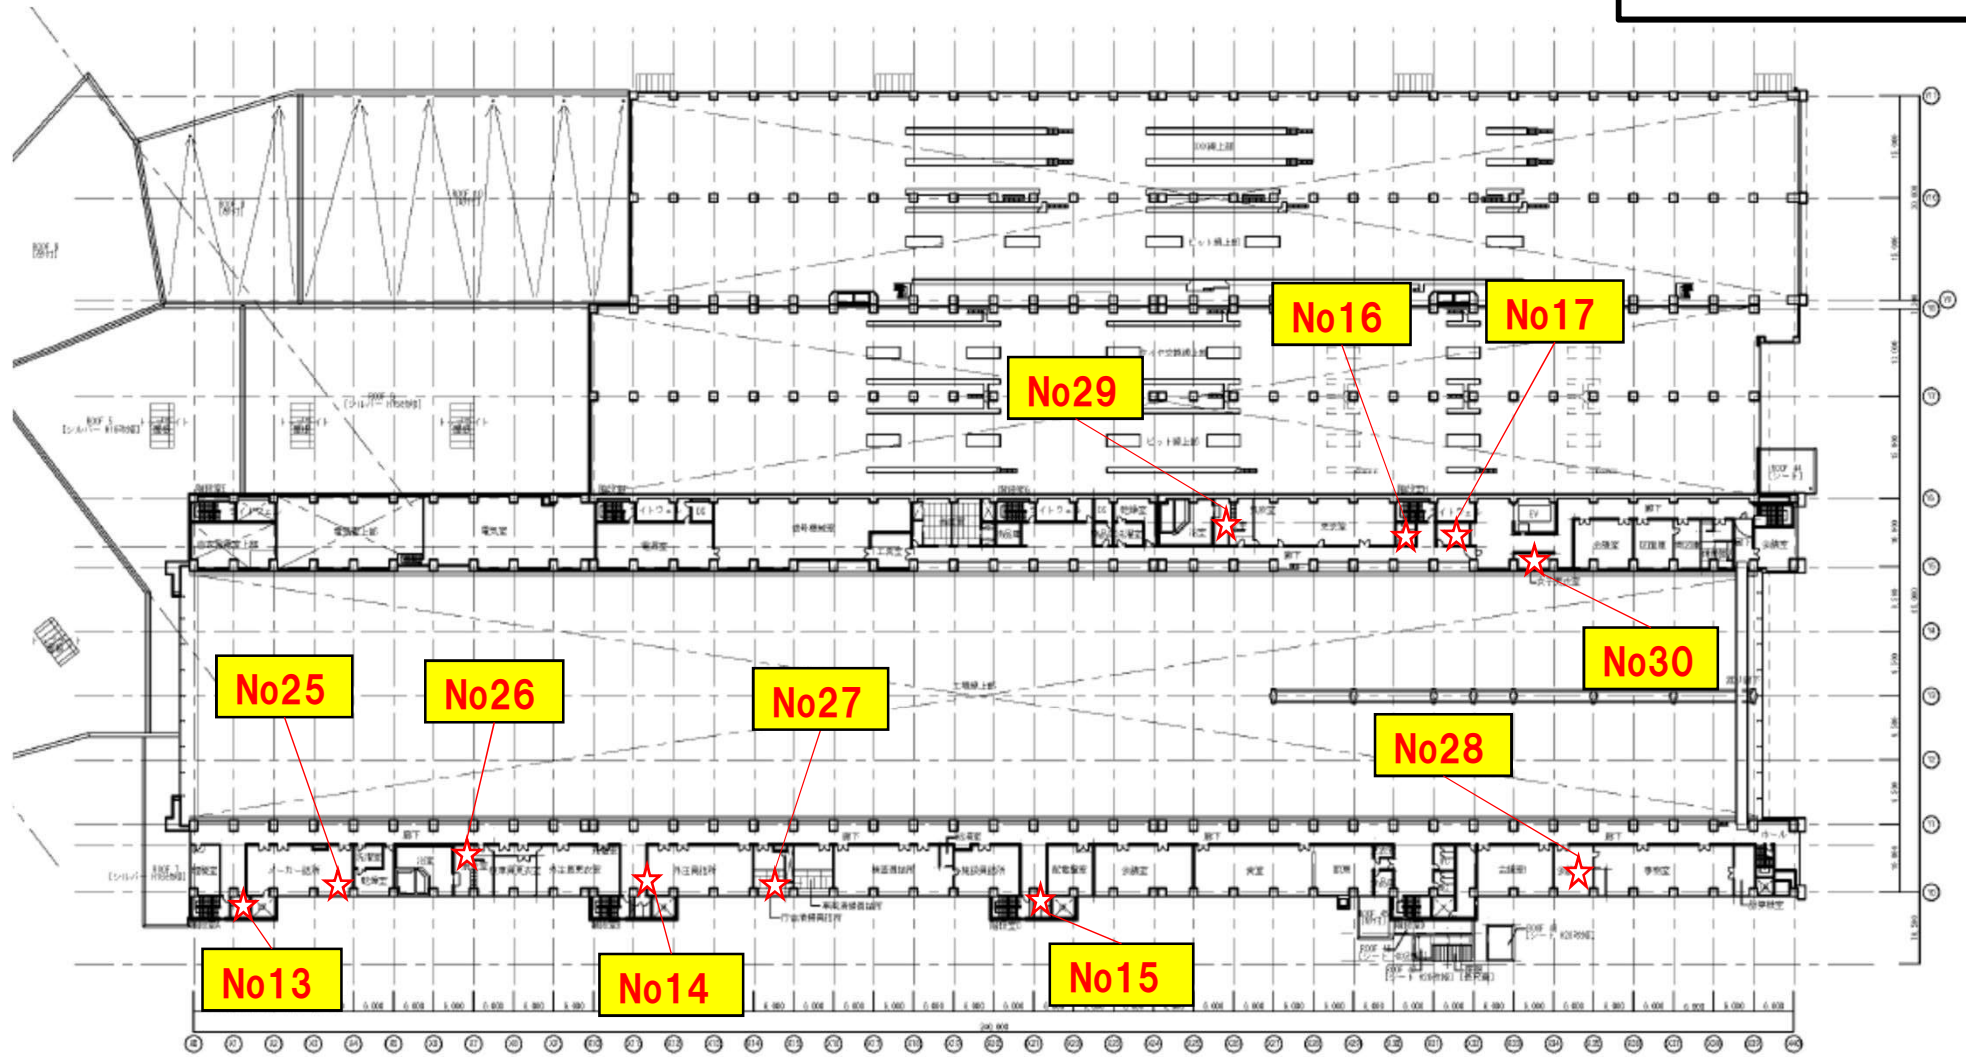

宮の沢駅

琴似駅

No1

新さっぽろ駅

指令所

地下1階平面

東車両基地

1階平面図

東車両基地

2階平面図

東車両基地

西車両基地

地下1階平面図

地下2階平面図

西車両基地

西車両基地