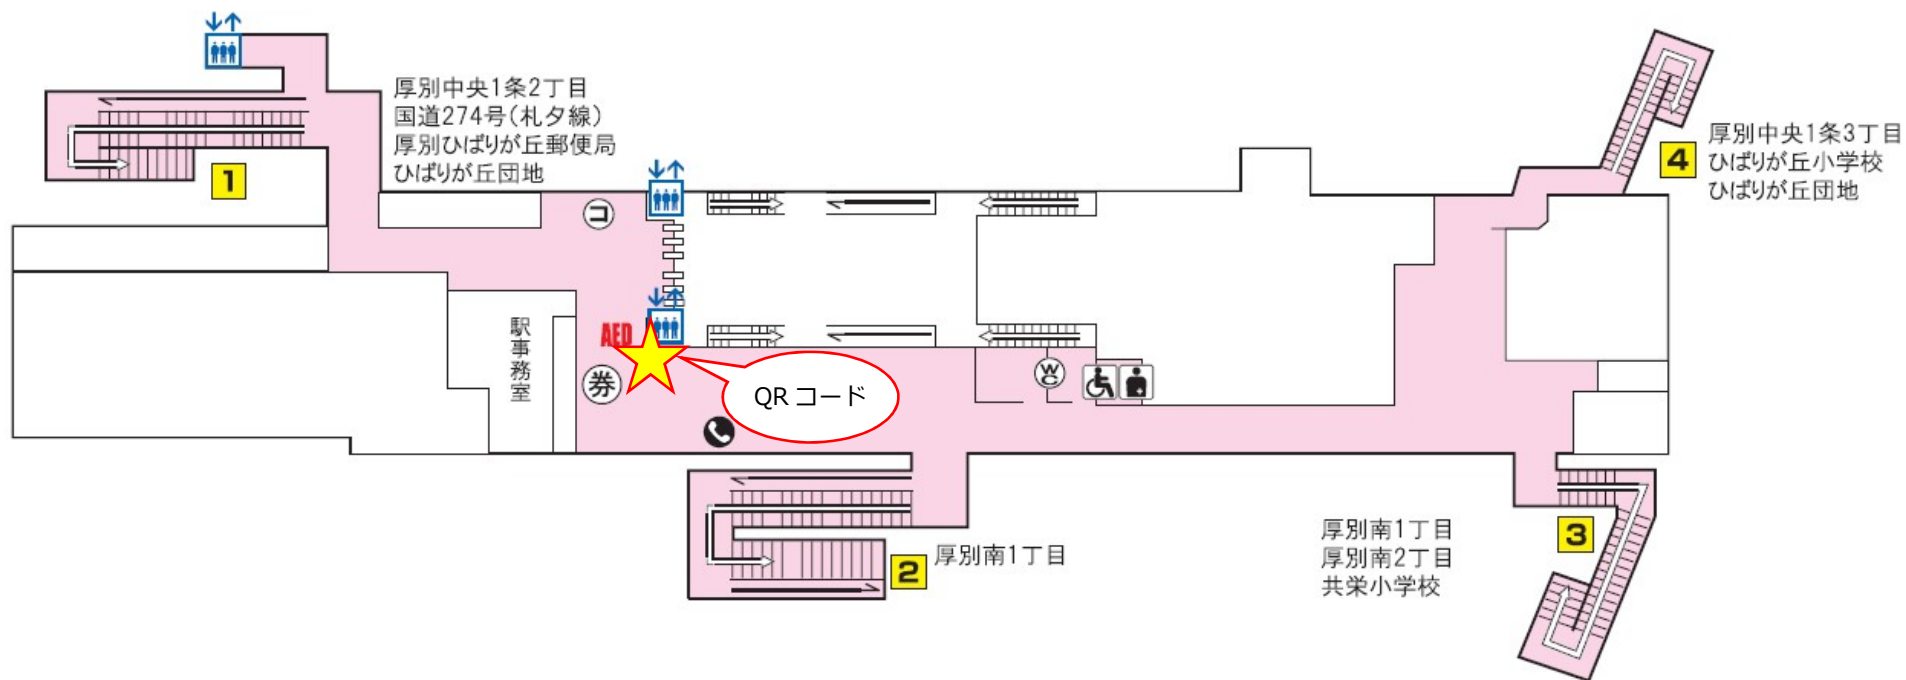

T
18

東西線 ひばりが丘駅

- | | | | | |
|---|--|---|--|---|
|  バスターミナル |  エレベーター |  トイレ |  券売機 |  コインロッカー |
|  市電停留場 |  AED設置場所 | |  売店 |  メトロ文庫 |
|  オストメイト |  車いす対応身障者用トイレ | |  公衆電話 |  メロギャラリー |