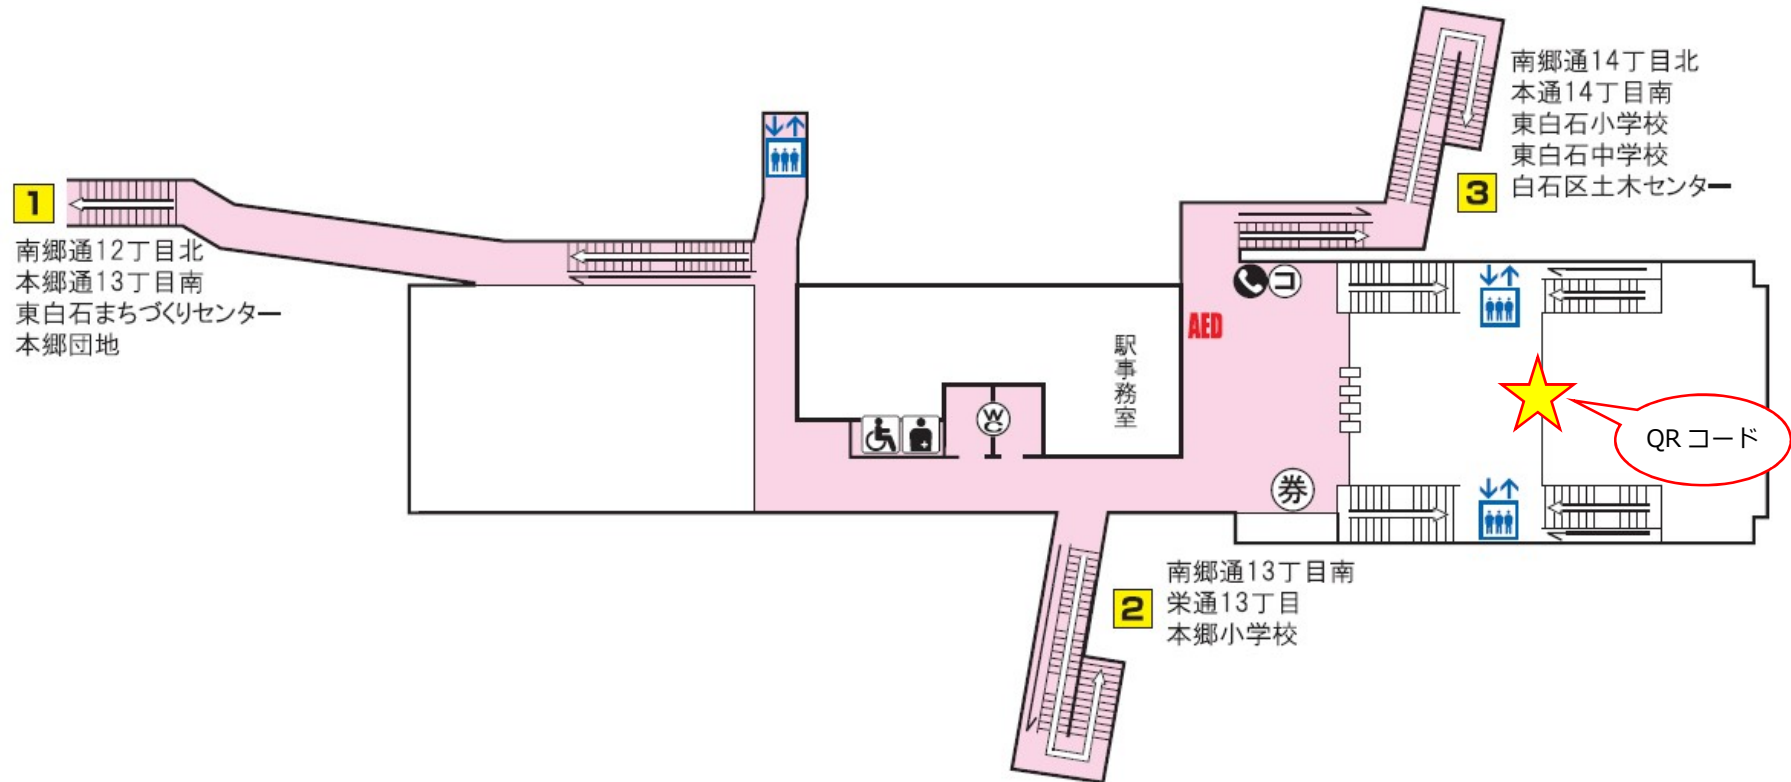

T  
15

# 東西線 南郷13丁目駅

バスターミナル	エレベーター	トイレ	券売機	コインロッカー
市電停留場	AED設置場所	オストメイト・車いす対応身障者用トイレ	売店	メトロ文庫
			公衆電話	メトロギャラリー