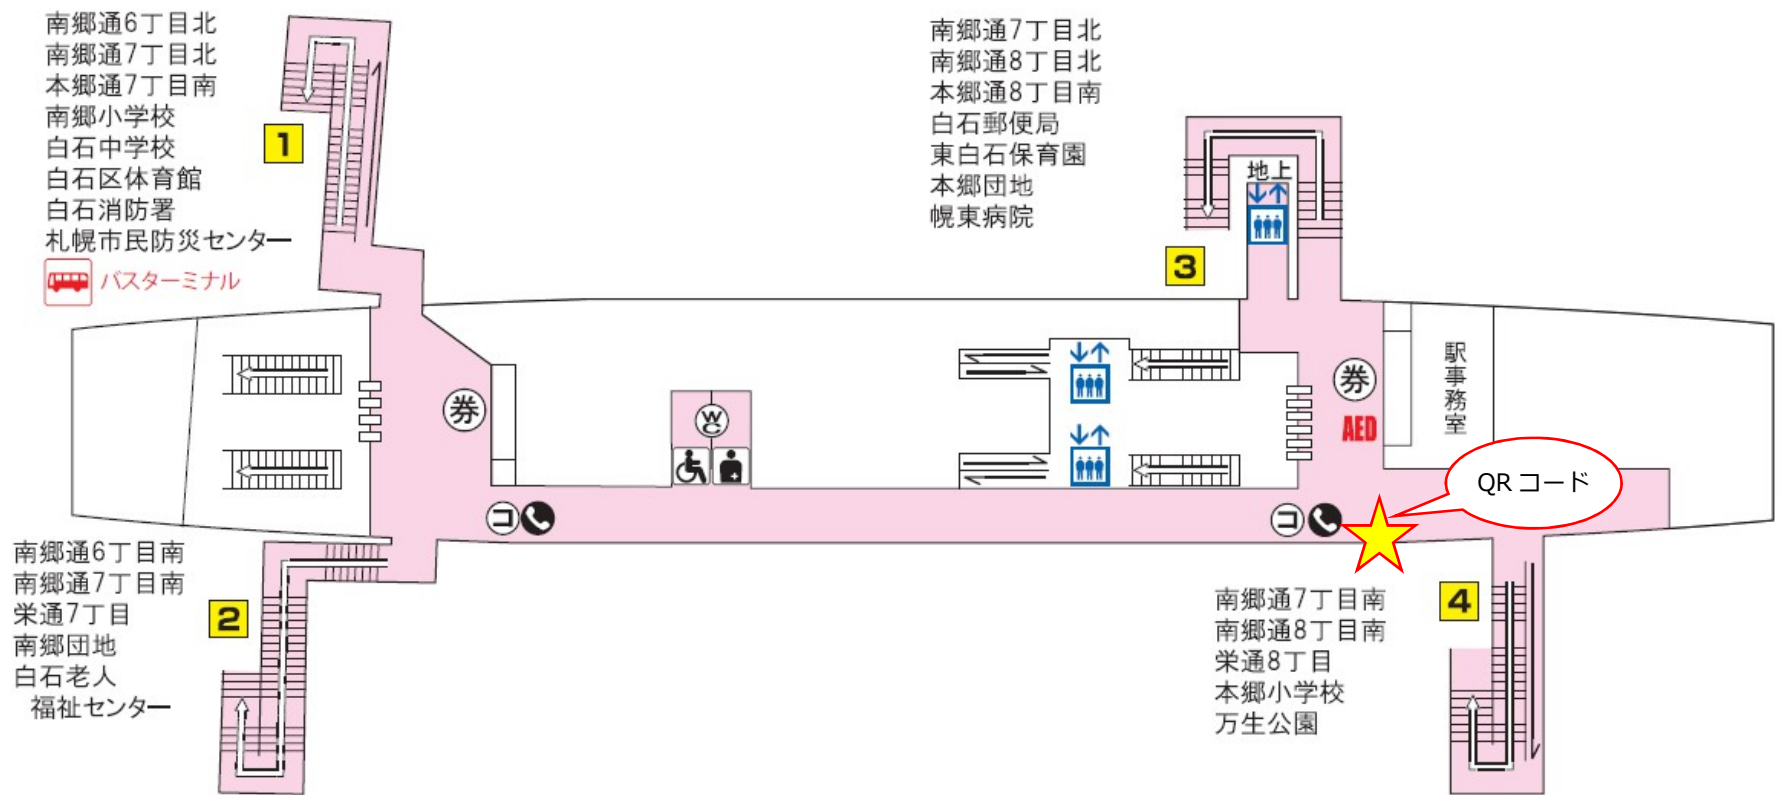

T
14

東西線 南郷7丁目駅

- | | | | | |
|---------|---------|---------------------|------|---------|
| バスターミナル | エレベーター | トイレ | 券売機 | コインロッカー |
| 市電停留場 | AED設置場所 | オストメイト・車いす対応身障者用トイレ | 売店 | メトロ文庫 |
| | | | 公衆電話 | メロギャラリー |