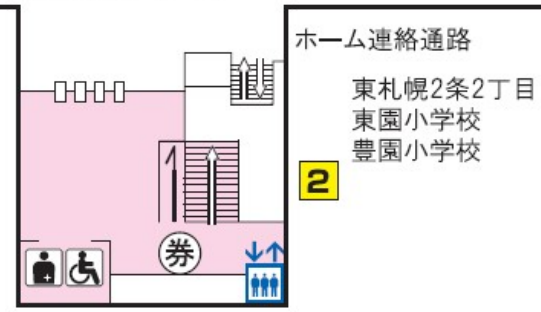

T
12

東西線 東札幌駅

- | | | | | |
|---------|--------------|-----|------|---------|
| バスターミナル | エレベーター | トイレ | 券売機 | コインロッカー |
| 市電停留場 | AED設置場所 | | 売店 | メトロ文庫 |
| オストメイト | 車いす対応身障者用トイレ | | 公衆電話 | メロギャラリー |