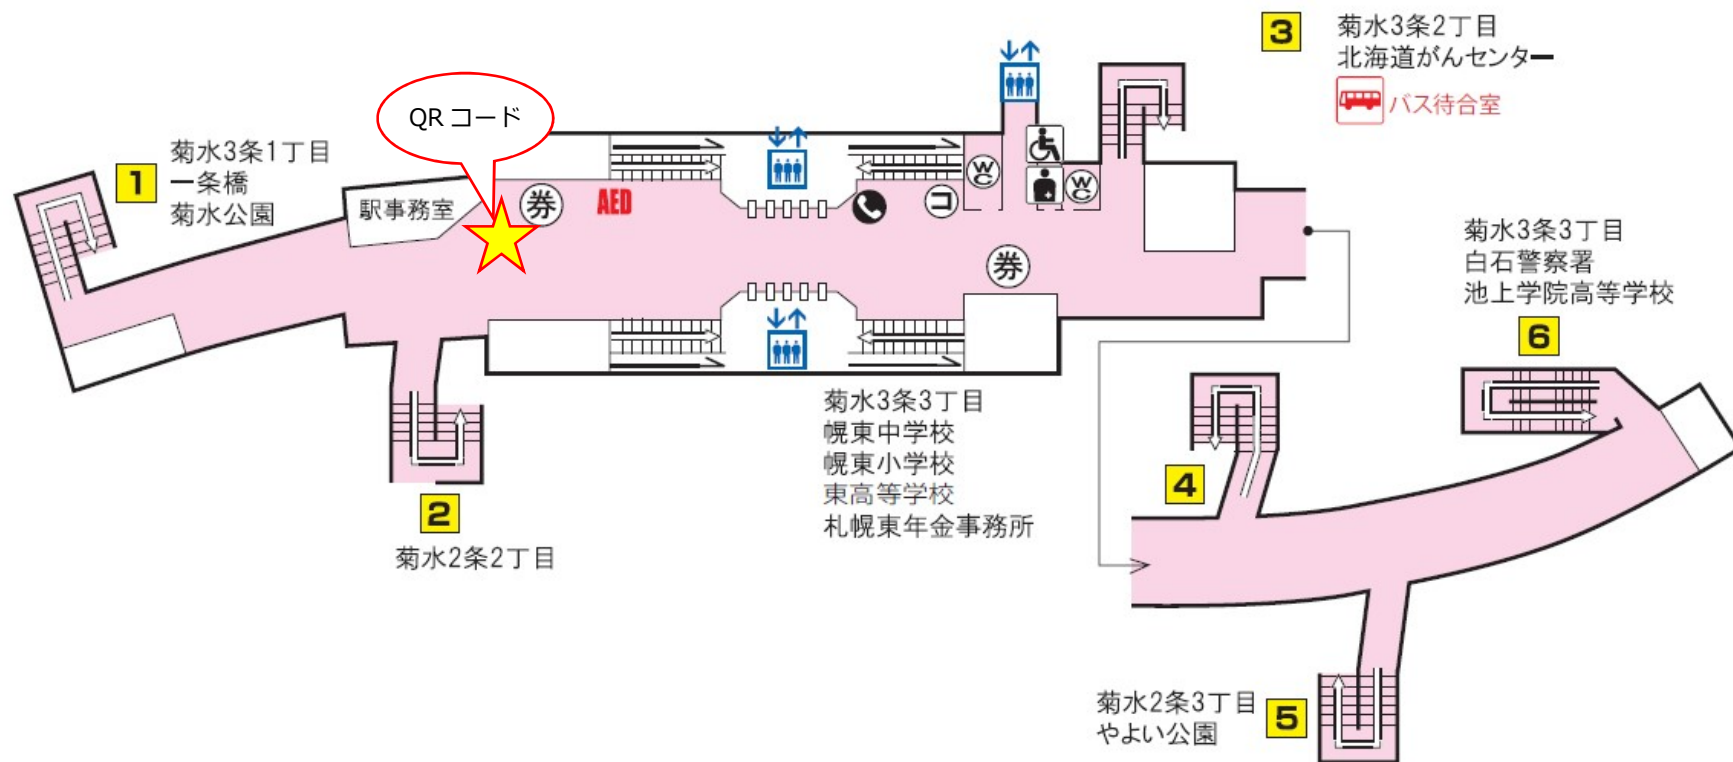

T
11

東西線 菊水駅

- | | | | | |
|---------|--------------|-----|------|----------|
| バスターミナル | エレベーター | トイレ | 券売機 | コインロッカー |
| 市電停留場 | AED設置場所 | | 売店 | メトロ文庫 |
| オストメイト | 車いす対応身障者用トイレ | | 公衆電話 | メトロギャラリー |